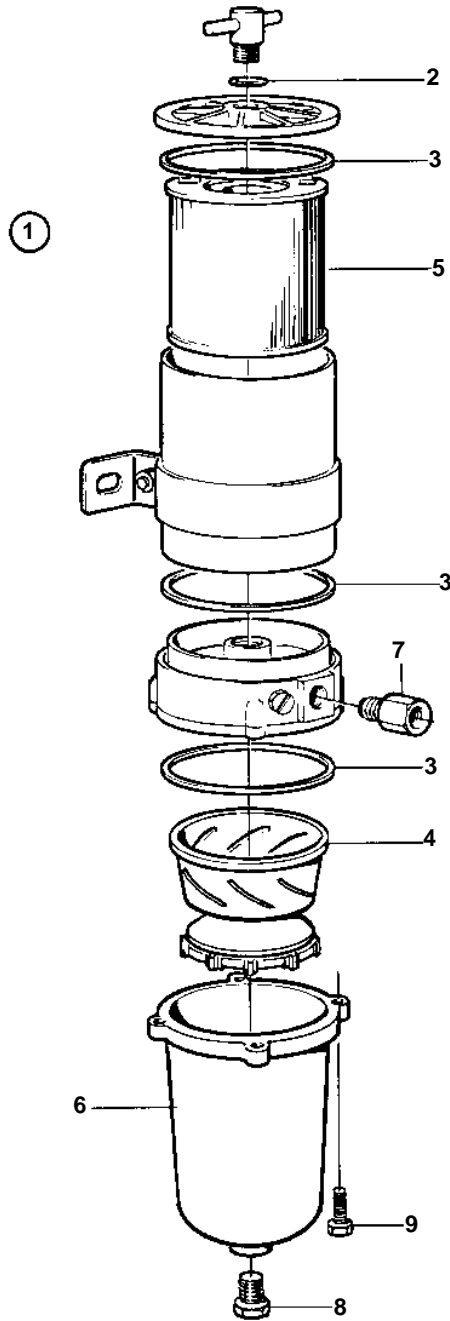

D9A2A 425, 500, 575

15385

D9A2A 425, 500, 575

REF	PART NO.	QTY	DESCRIPTION	NOTES
1	877768	1	Fuel filter	(3825018)
2	838505	1	· O-ring	
3	846719	3	· Gasket	
4	3825028	1	· Turbine	
5	3838852	1	· Filter insert	(3825027)
6	3838851	1	· Bowl	(848293). Metal Bowl.
7	846620	2	· Nipple	
8	952075	1	· Plug	
9	940094	4	· Screw	