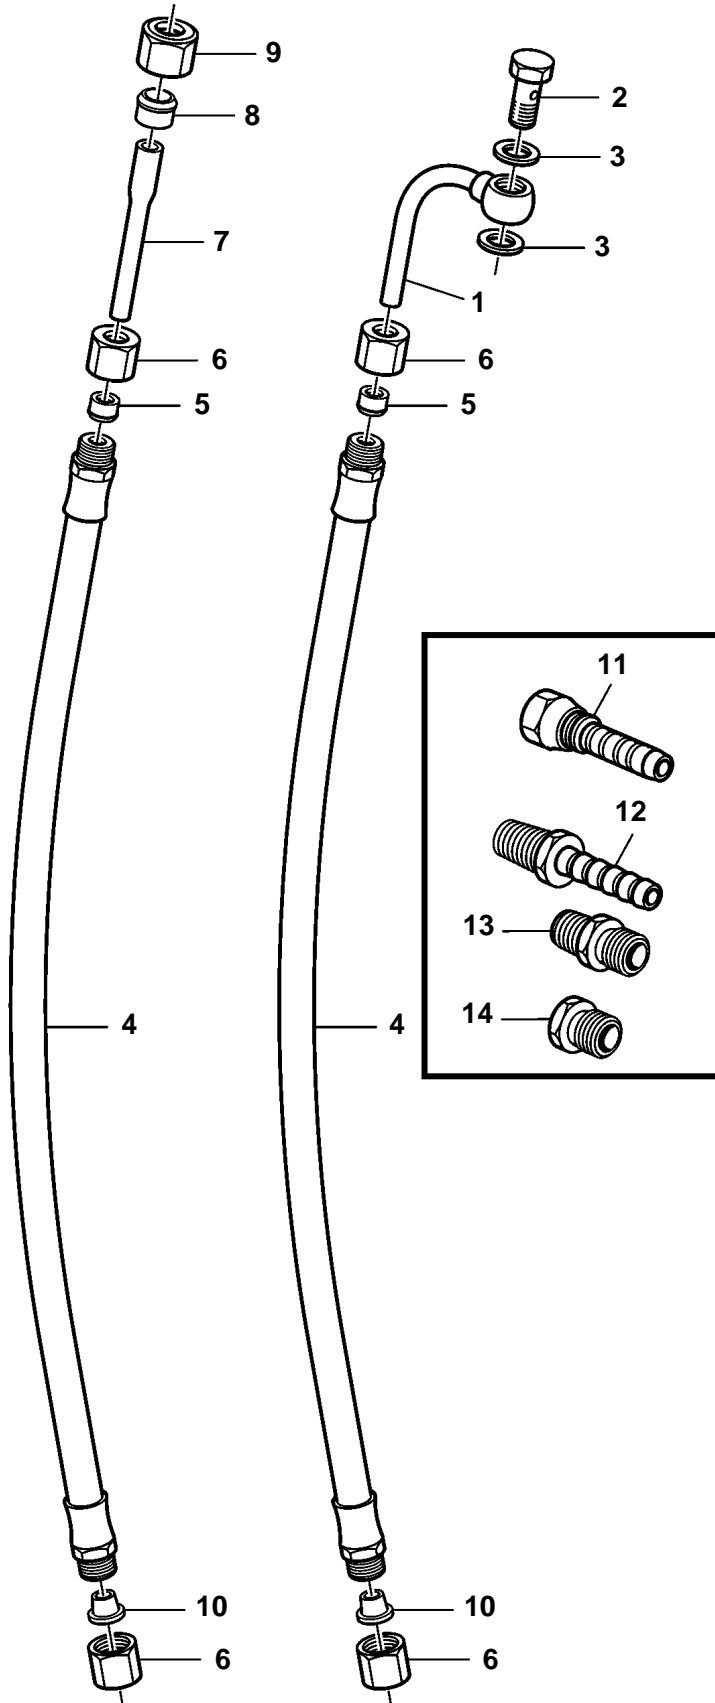

D9A2A MH

21769

D9A2A MH

REF	PART NO.	QTY	DESCRIPTION	NOTES
1	3586369	1	Fuel pipe	
2	190714	1	Hollow screw	
3	11998	2	Gasket	
4	865737	2	Fuel hose	
5	980781	2	· Ferrule	
6	956983	5	· Nut	
7	3831133	1	Fuel pipe	
8	980782	1	· Ferrule	
9	956984	1	Nut	
10		2	Sealing ring	
11	3829292	1	Nipple	M16x1,5
12	3825000	1	Nipple	1/4-18NPTF
13	977677	1	Nipple	M16x1,5 / 1/4-18 NPTF
14	22753	1	Nipple	M18x1,5