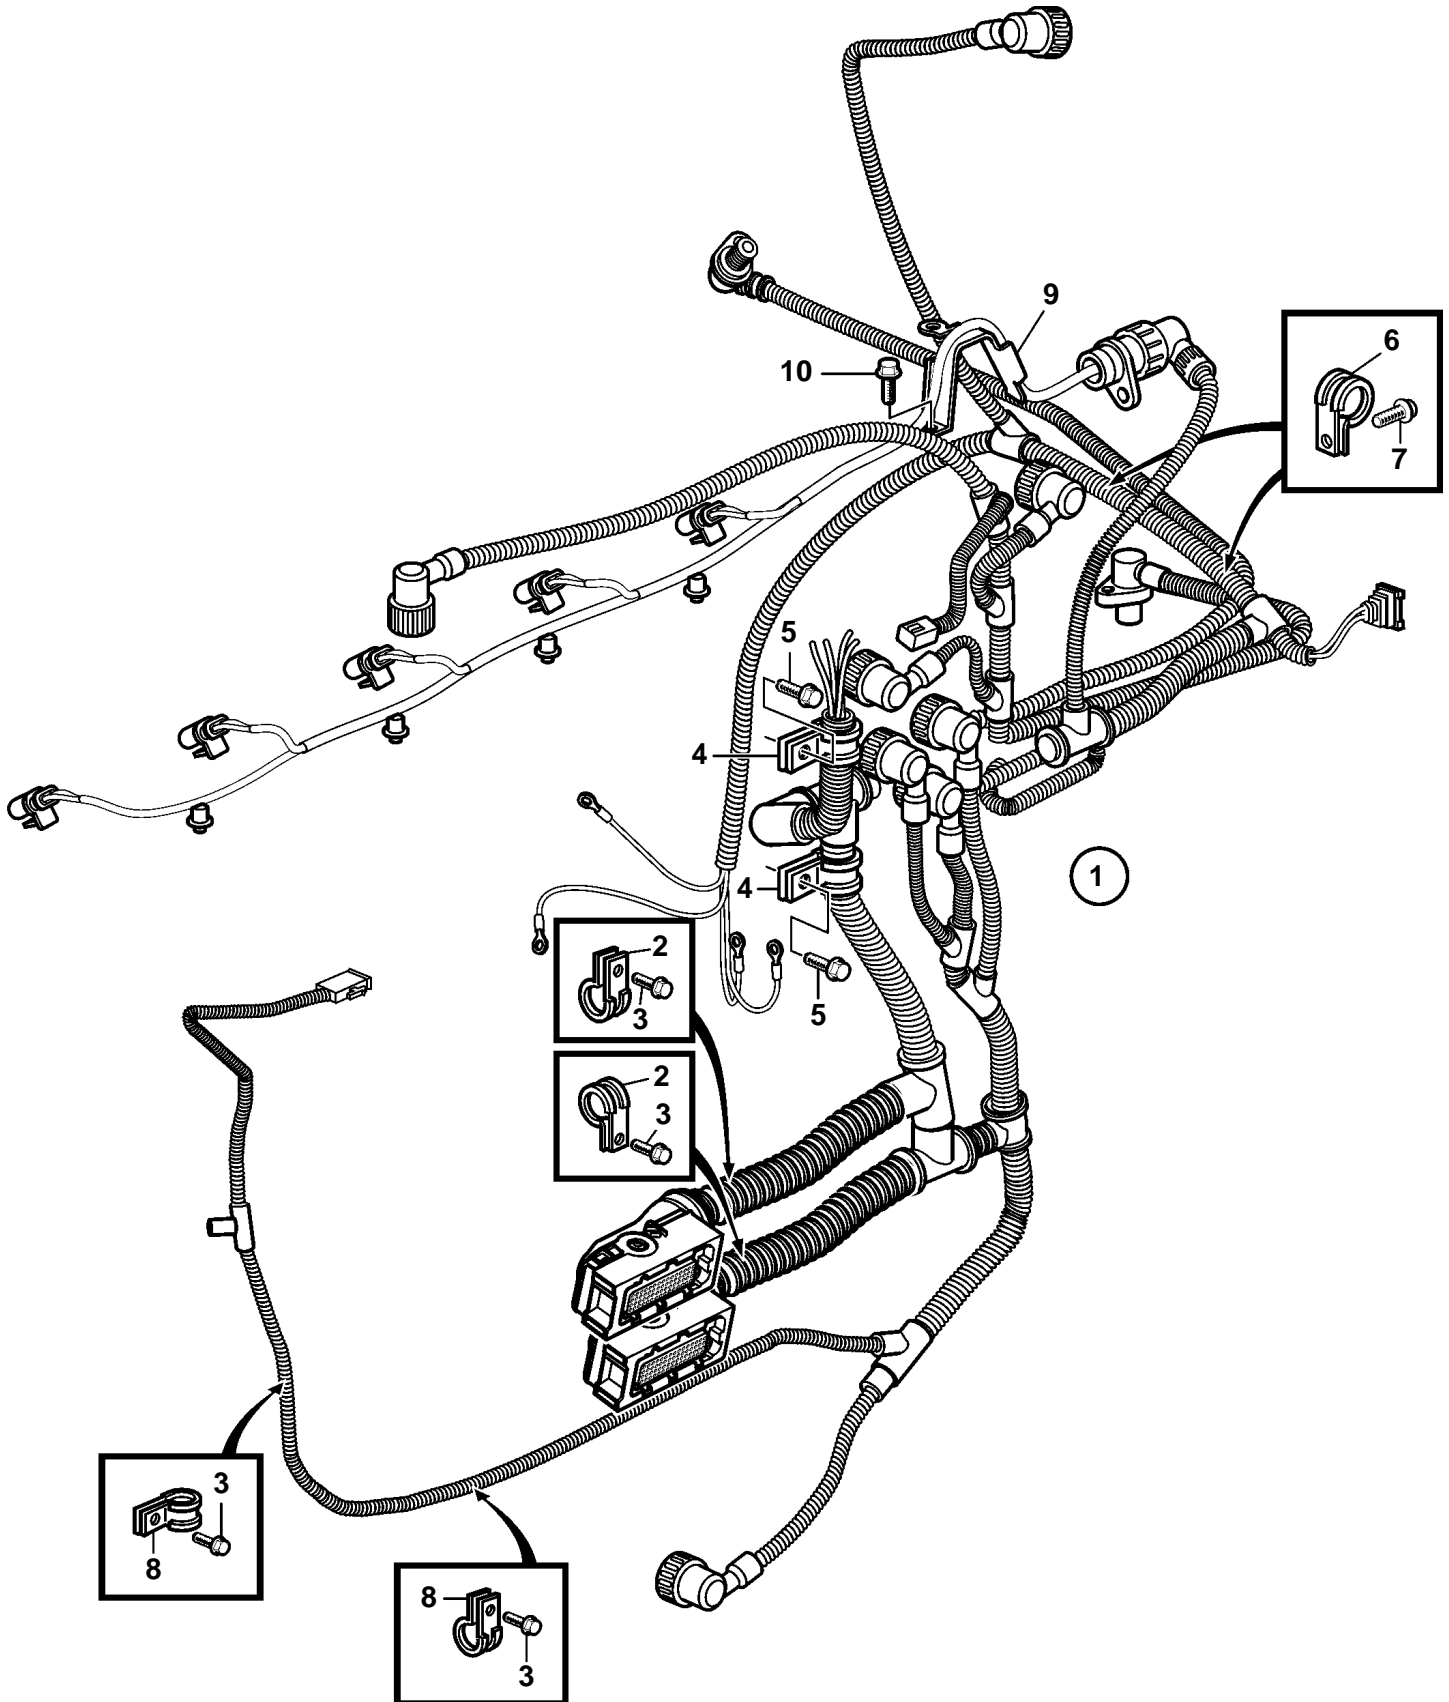

D9A2A 425, 500, 575

20789

D9A2A 425, 500, 575

REF	PART NO.	QTY	DESCRIPTION	NOTES
1	3812767	1	Cable harness	(3808678)
2	949997	2	Clamp	
3	946440	4	Flange screw	
4	947827	2	Clamp	
5	946173	1	Flange screw	
6	952629	2	Clamp	
7	946544	2	Flange screw	
8	949746	2	Clamp	
9	20393627	1	Bracket	
10	946173	1	Flange screw	