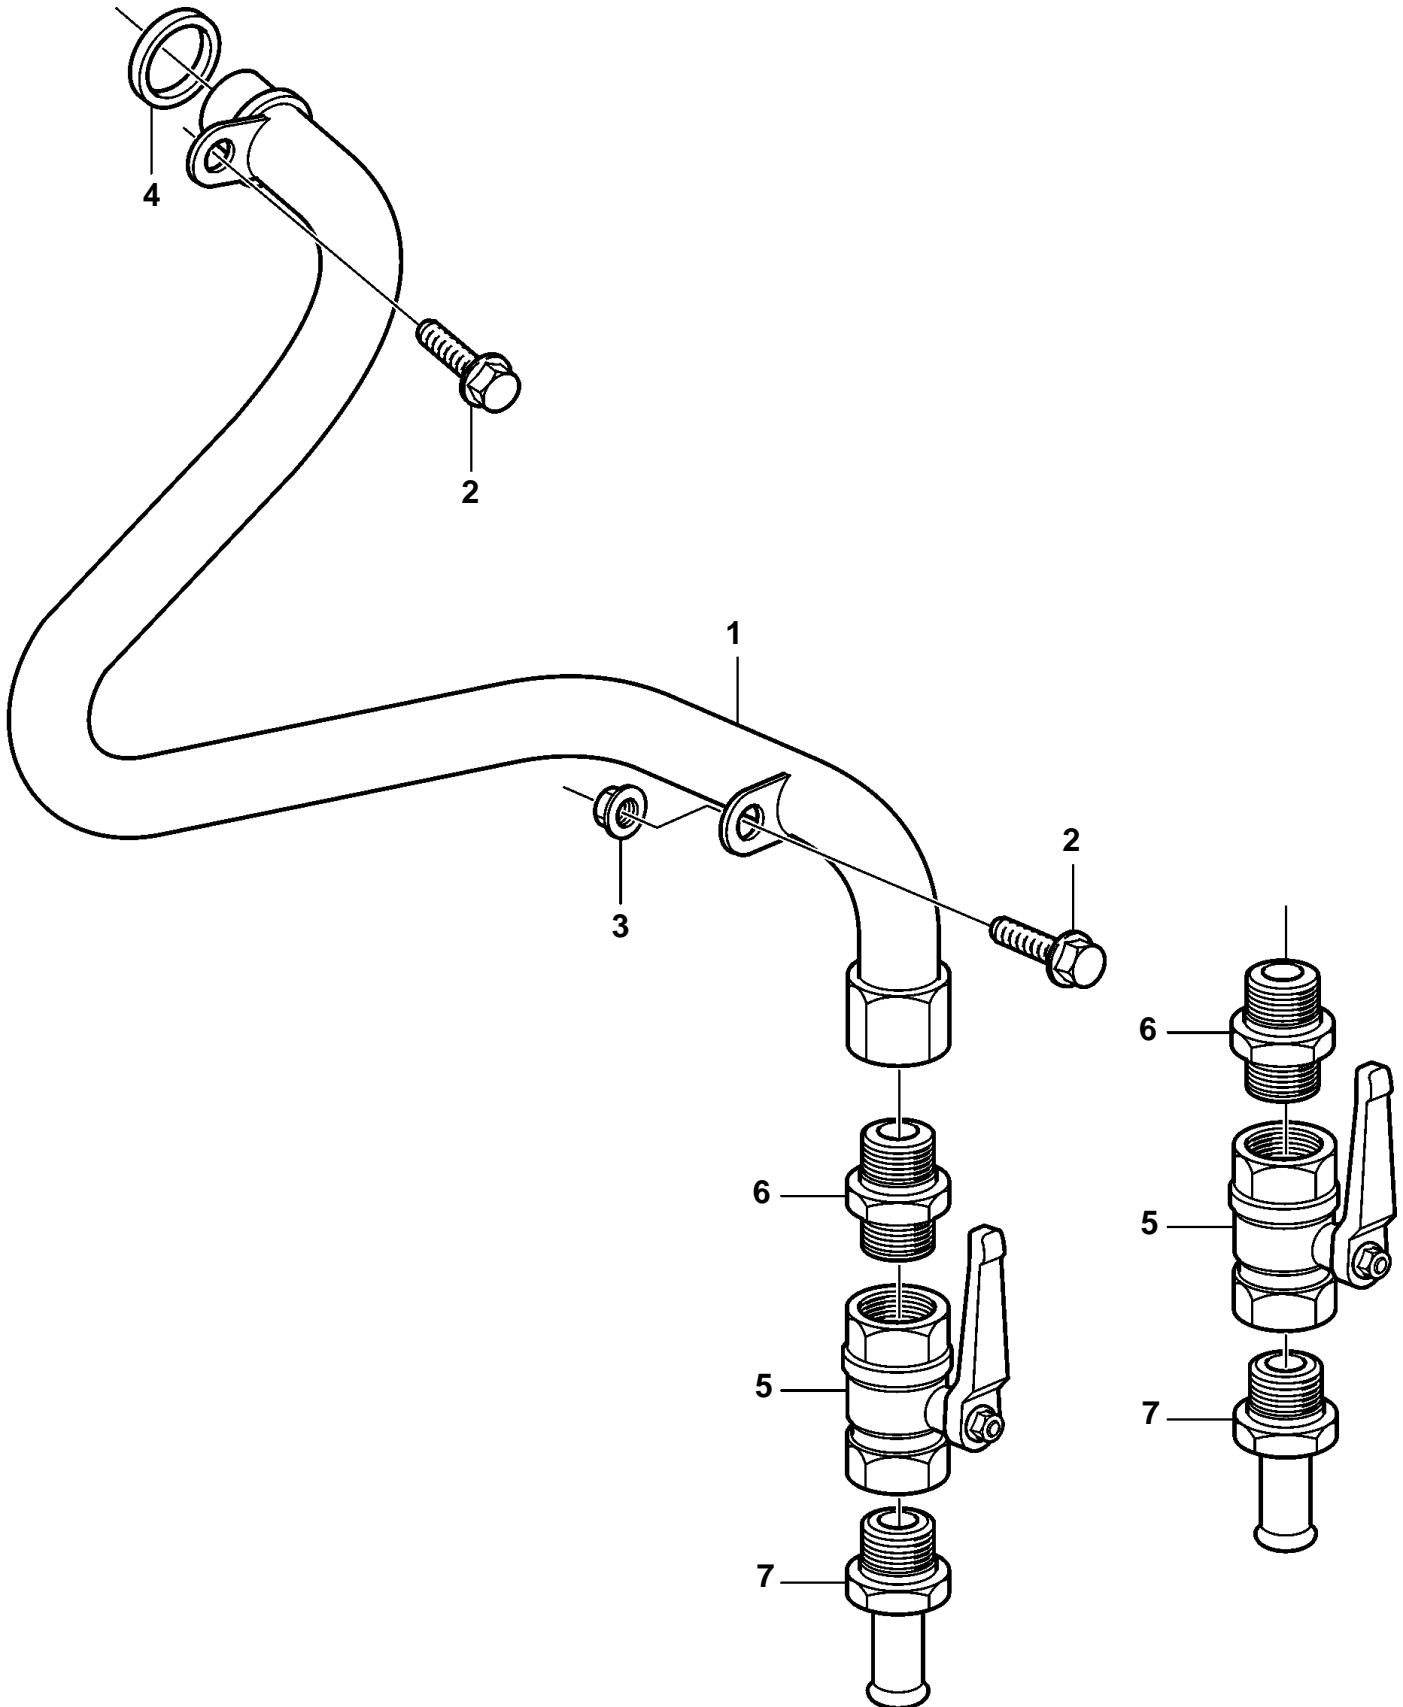

D9A2A 425, 500, 575, D9A2A MH

D9A2A 425, 500, 575, D9A2A MH

REF	PART NO.	QTY	DESCRIPTION
1	3817763	1	Pipe
2	946440	2	Flange screw
3	948645	1	Lock nut
4	1547252	1	Sealing ring
5	1140097	2	Ball valve
6	16452	2	Nipple
7	961657	2	Nipple