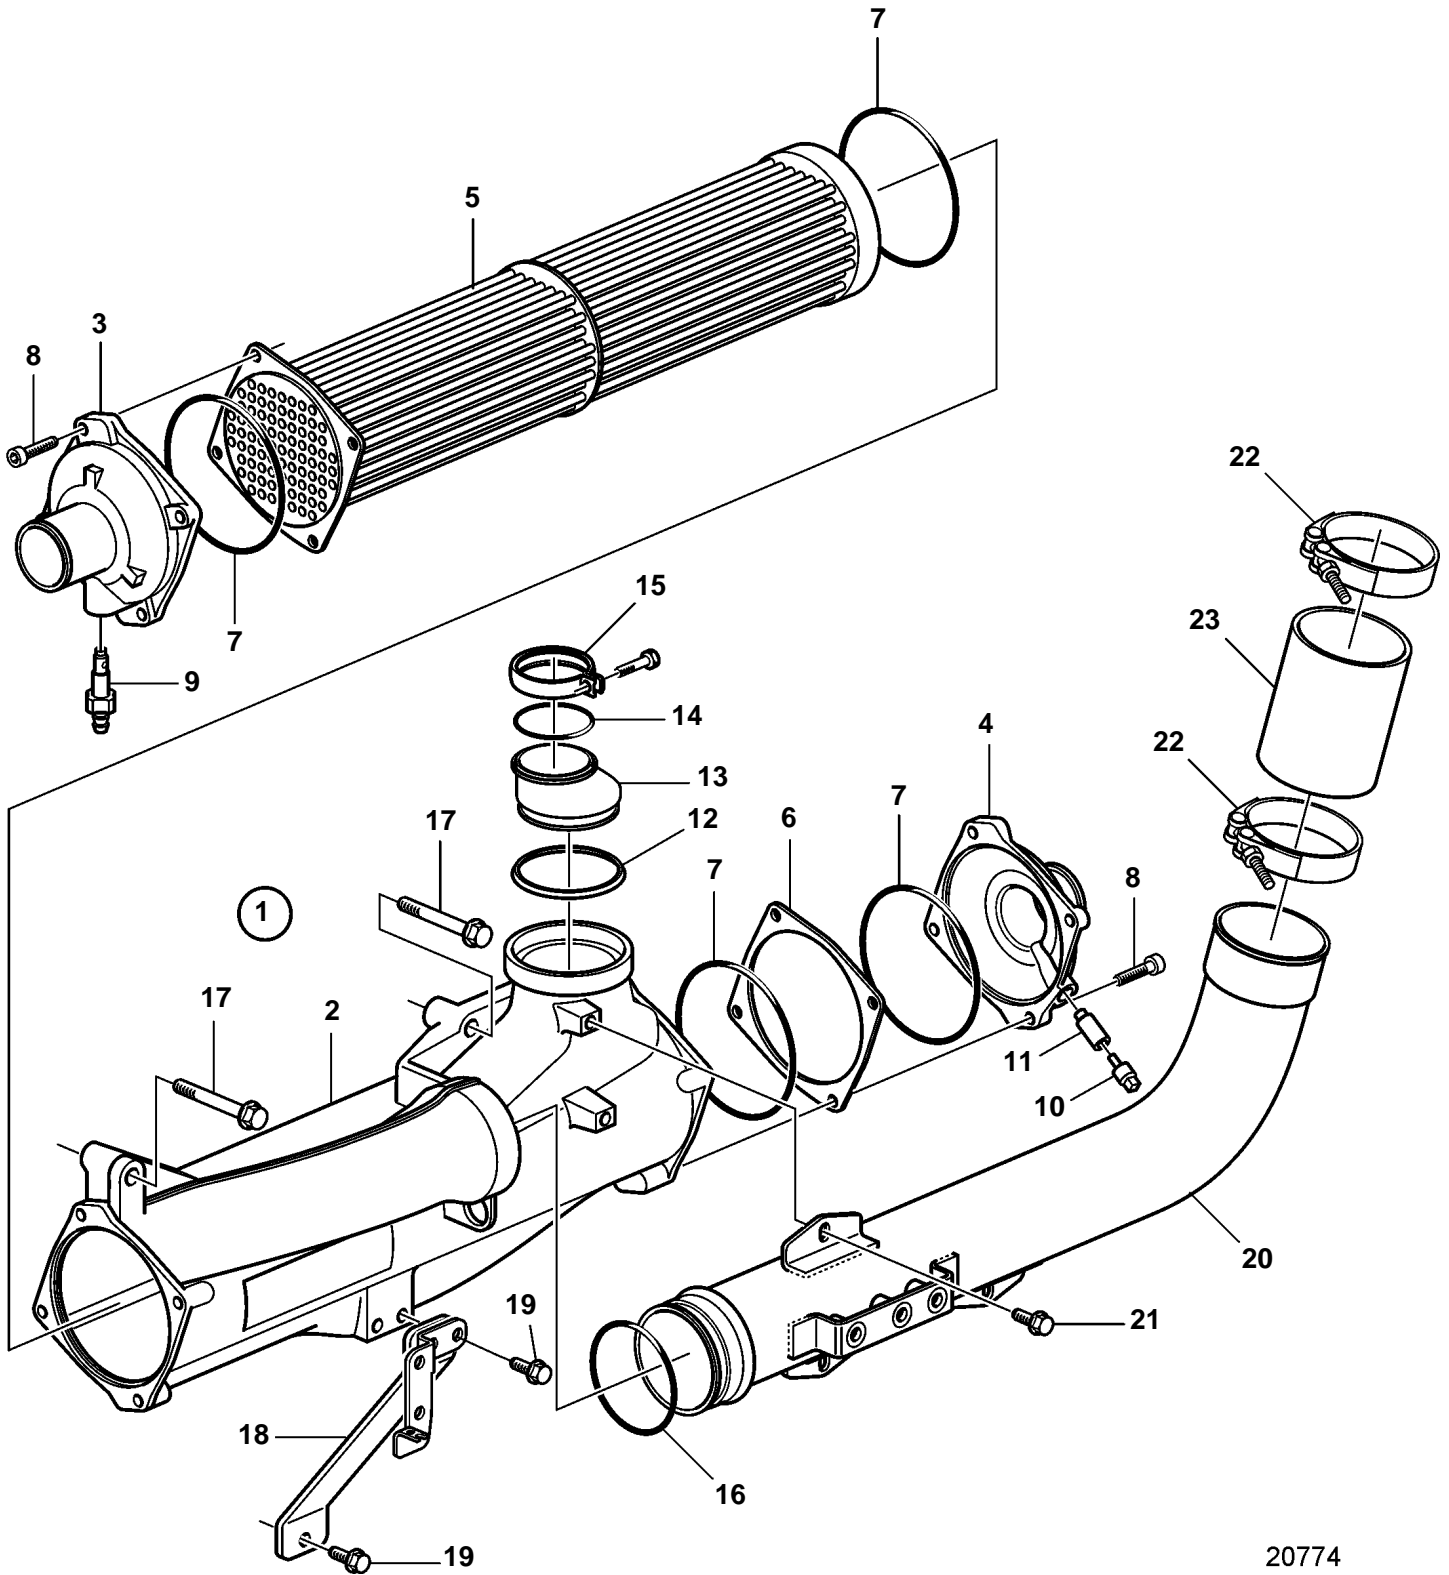

D9A2A 425, 500, 575, D9A2A MH

D9A2A 425, 500, 575, D9A2A MH

REF	PART NO.	QTY	DESCRIPTION
1	3818558	1	Intercooler
2		1	· Housing
3	3588560	1	· End plate
4	3588559	1	· End plate
5	3588566	1	· Insert
6	3838407	1	· Spacer
7	3838406	4	· O-ring
8	3838337	8	· Screw
9	3583822	1	· Draining nippel
10	838928	1	· Plug
11	838929	1	· Zinc anod
12	3807481	1	Sealing ring
13	3808051	1	Flange
14	1542781	1	Sealing ring
15	1542778	1	Clamp
16	1542783	1	Sealing ring
17	965222	3	Screw
18	889284	1	Bracket
19	946441	3	Screw
20	3808498	1	Charge air pipe
21	946173	2	Flange screw
22	1660379	2	Hose clamp
23	943952	1	Hose