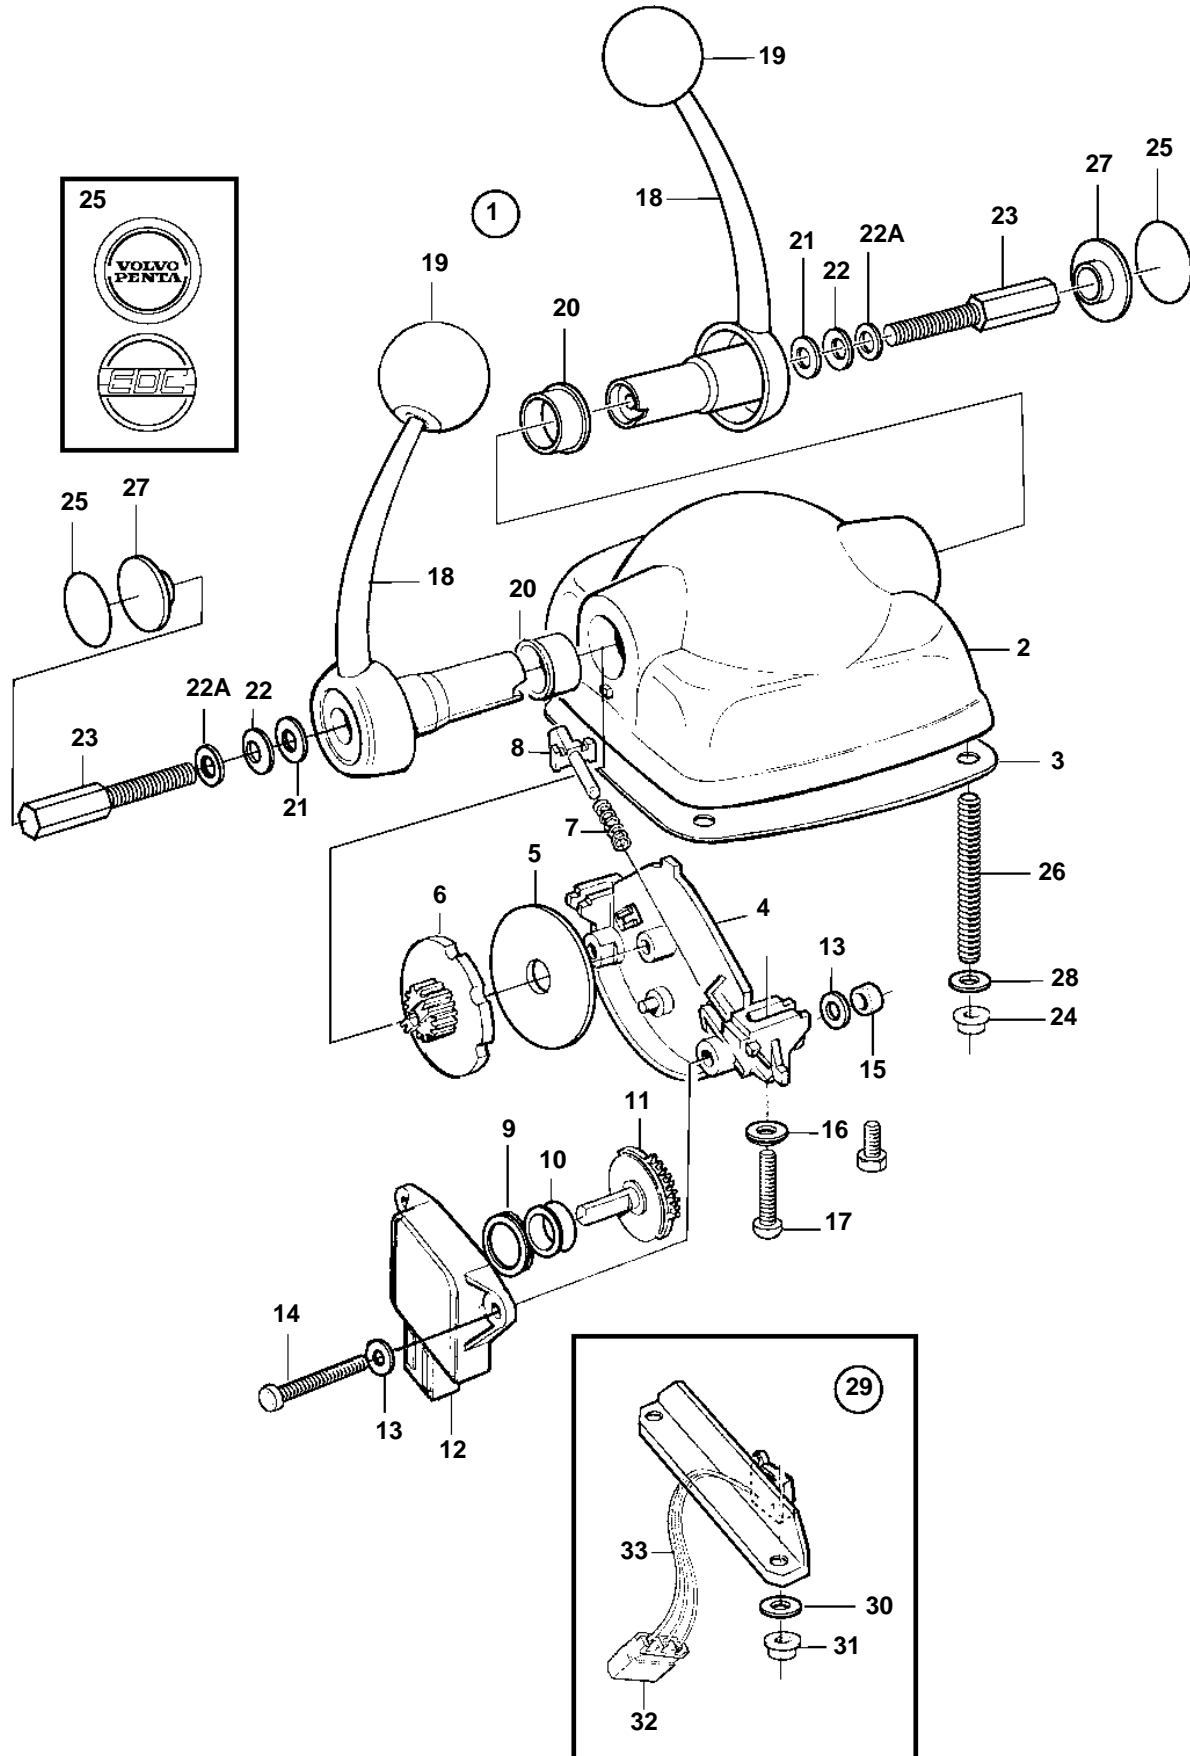

D9A2A 425, 500, 575, D9A2A MH

## D9A2A 425, 500, 575, D9A2A MH

REF	PART NO.	QTY	DESCRIPTION	NOTES
1	3819900	1	Control, black	For twin installation.. Black.
	3819902	1	Control, stainless	For twin installation.. Stainless.
2		1	· Control housing	
3	3581674	1	· Gasket	
4		1	· Plate	
5	3581666	2	· Washer	
6		2	· Plate	
7		2	· Spring	
8		2	· Lug	
9		2	· Spacer ring	
10	3581676	2	· Ring	
11	3581668	2	· Gear	
12	1336385	2	· Potentiometer	
13		4	· Washer	
14	3581678	2	· Screw	
15	3581680	2	· Nut	
16		2	· Washer	
17	3581681	2	· Screw	
18		2	· Lever	
19	3581675	2	· Ball	
20	3581673	2	· Bearing	
21		2	· Washer	
22		2	· Disc spring	
22A		2	· Washer	
23		2	· Adjusting screw	
24	3581686	4	· Nut	
25	3584000	2	· Decal	VOLVO PENTA
	3581669	2	· Decal	EDC
26		4	· Stud	
27	3582830	2	· Plug	For 874663. Plastic
		2	· Plug	For 874813. Stainless.
28		4	· Washer	
29		2	· Breaker	
30		4	· · Washer	
31		4	· · Nut	
32		X	· · Housing	SEE GROUP 30
33		X	· · Cable	SEE GROUP 30