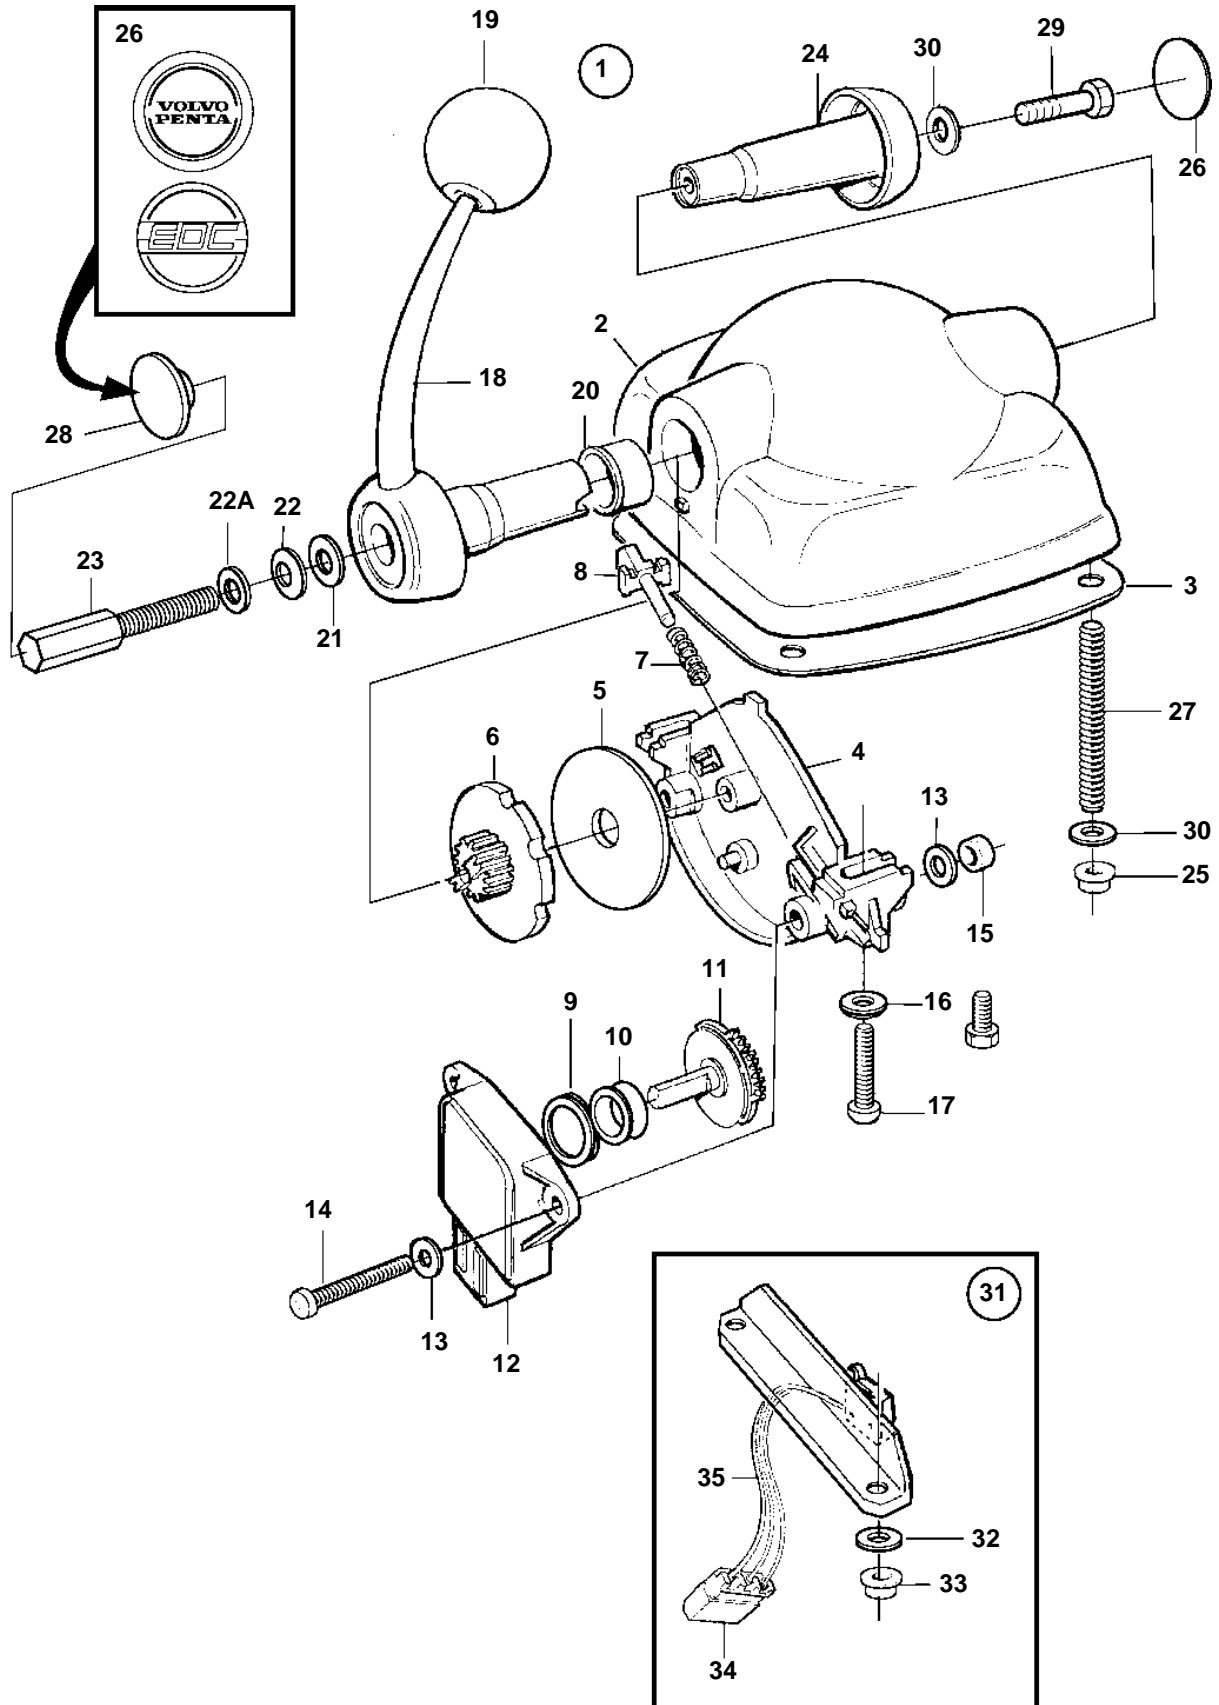

D9A2A 425, 500, 575, D9A2A MH

D9A2A 425, 500, 575, D9A2A MH

REF	PART NO.	QTY	DESCRIPTION	NOTES
1	3819899	1	Control	For singel installation.. Black.
	3819901	1	Control	For singel installation.. Stainless.
2		1	· Control housing	
3	3581674	1	· Gasket	
4		1	· Plate	
5	3581666	1	· Washer	
6		1	· Plate	
7		1	· Spring	
8		1	· Lug	
9		1	· Spacer ring	
10	3581676	1	· Ring	
11	3581668	1	· Gear	
12	1336385	1	· Potentiometer	
13		4	· Washer	
14	3581678	2	· Screw	
15	3581680	2	· Nut	
16		2	· Washer	
17	3581681	2	· Screw	
18		1	· Lever	
19	3581675	1	· Ball	
20	3581673	1	· Bearing	
21		1	· Washer	
22		1	· Disc spring	
22A		1	· Washer	
23		1	· Adjusting screw	
24	3581687	1	· Plug	
25	3581686	4	· Nut	
26	3584000	1	· Decal	VOLVO PENTA
	3581669	1	· Decal	EDC
27		4	· Stud	
28	3582830	1	· Plug	For 874734. Plastic
29		1	· Plug	For 3807509. Stainless.
		1	· Screw	
30		5	· Washer	
31		1	· Breaker	
32		2	· · Washer	
33		2	· · Nut	
34		X	· · Housing	SEE GROUP 30
35		X	· · Cable	SEE GROUP 30