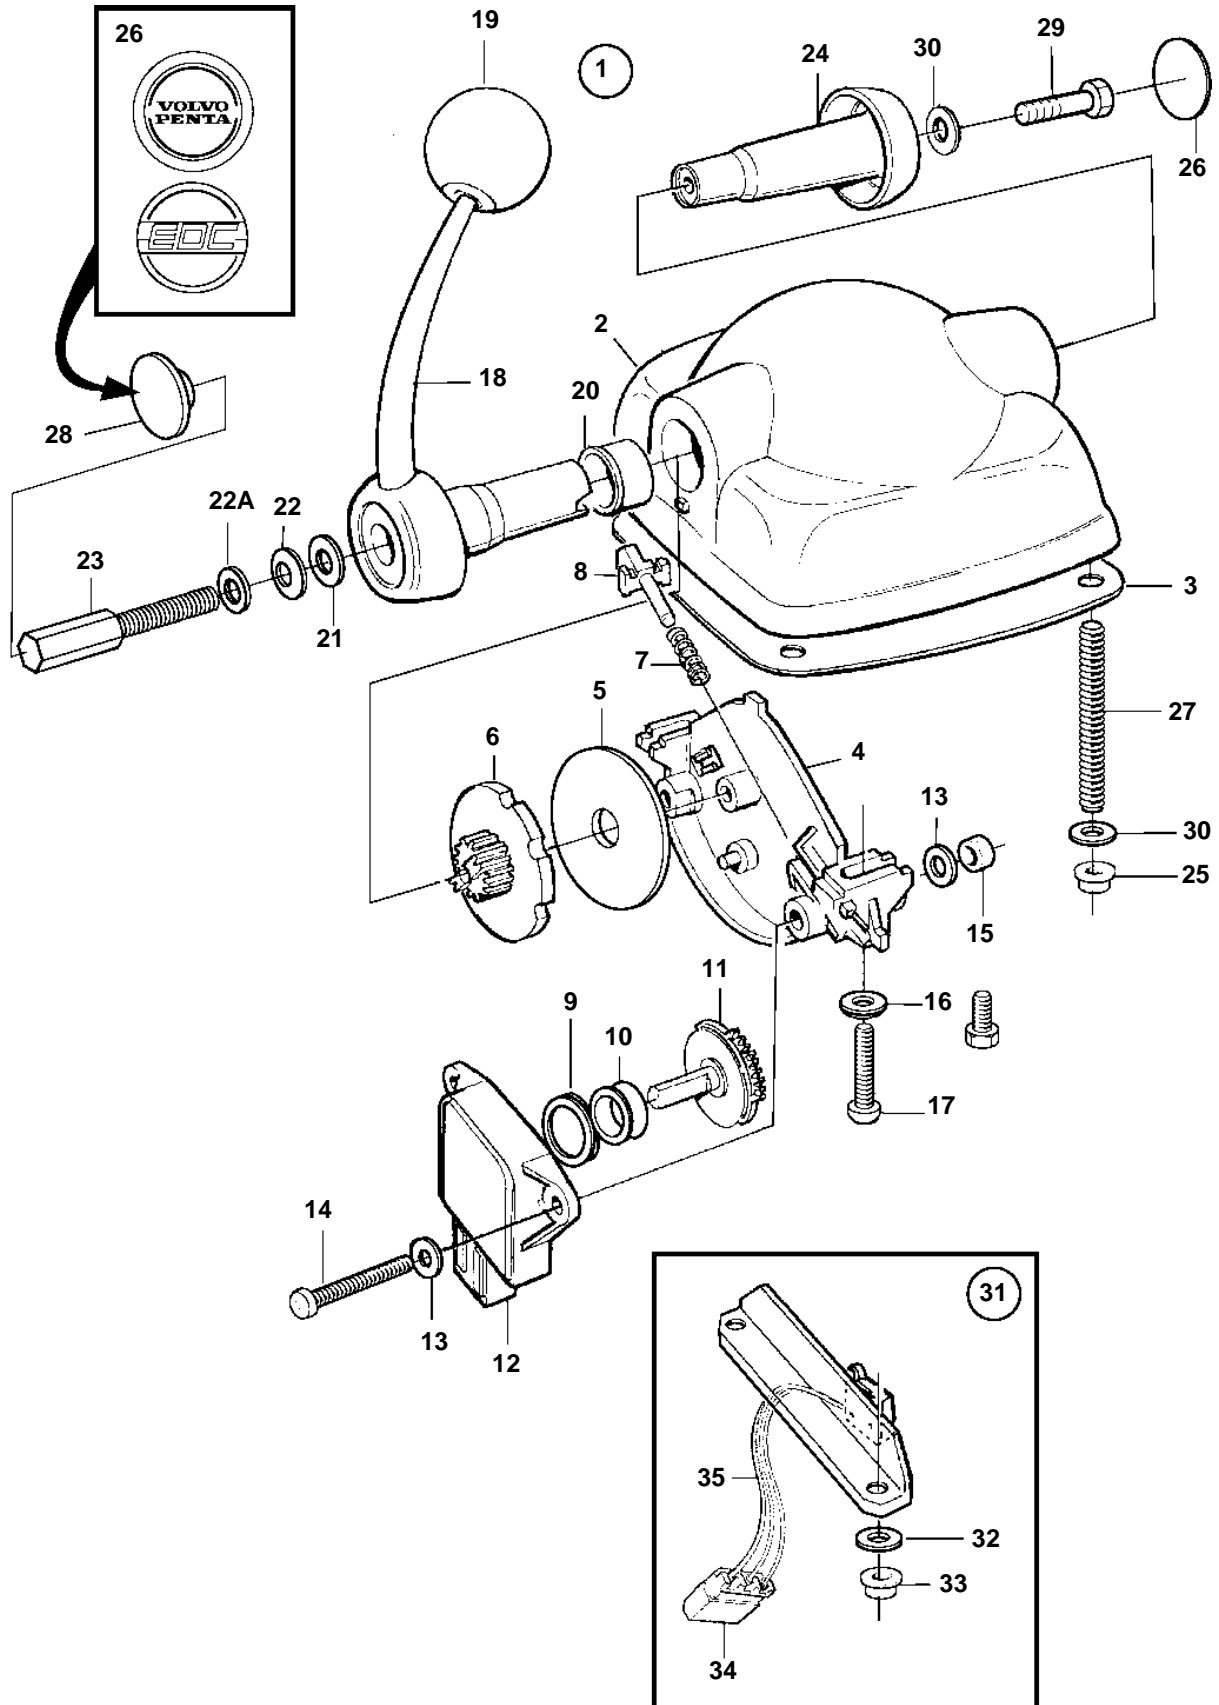

D9A2A 425, 500, 575, D9A2A MH

D9A2A 425, 500, 575, D9A2A MH

REF	PART NO.	QTY	DESCRIPTION	NOTES
1	3819899	1	Control	For singel installation.. Black.. With neutralswitch.
	3819901	1	Control	For singel installation.. Stainless.. With neutralswitch.
2		1	· Control housing	
3	3581674	1	· Gasket	
4		1	· Plate	
5	3581666	1	· Washer	
6		1	· Plate	
7		1	· Spring	
8		1	· Lug	
9		1	· Spacer ring	
10	3581676	1	· Ring	
11	3581668	1	· Gear	
12	1336385	1	· Potentiometer	
13		4	· Washer	
14	3581678	2	· Screw	
15	3581680	2	· Nut	
16		2	· Washer	
17	3581681	2	· Screw	
18		1	· Lever	
19	3581675	1	· Ball	
20	3581673	1	· Bearing	
21		1	· Washer	
22		1	· Disc spring	
22A		1	· Washer	
23		1	· Adjusting screw	
24	3581687	1	· Plug	
25	3581686	4	· Nut	
26	3584000	1	· Decal	VOLVO PENTA
	3581669	1	· Decal	EDC
27		4	· Stud	
28	3582830	1	· Plug	For 874734. Plastic
29		1	· Plug	For 3807509. Stainless.
		1	· Screw	
30		5	· Washer	
31	3818851	1	Switch kit	(873870)
32		2	· Washer	
33		2	· Nut	
34		X	· Housing	SEE GROUP 30
35		X	· Cable	SEE GROUP 30