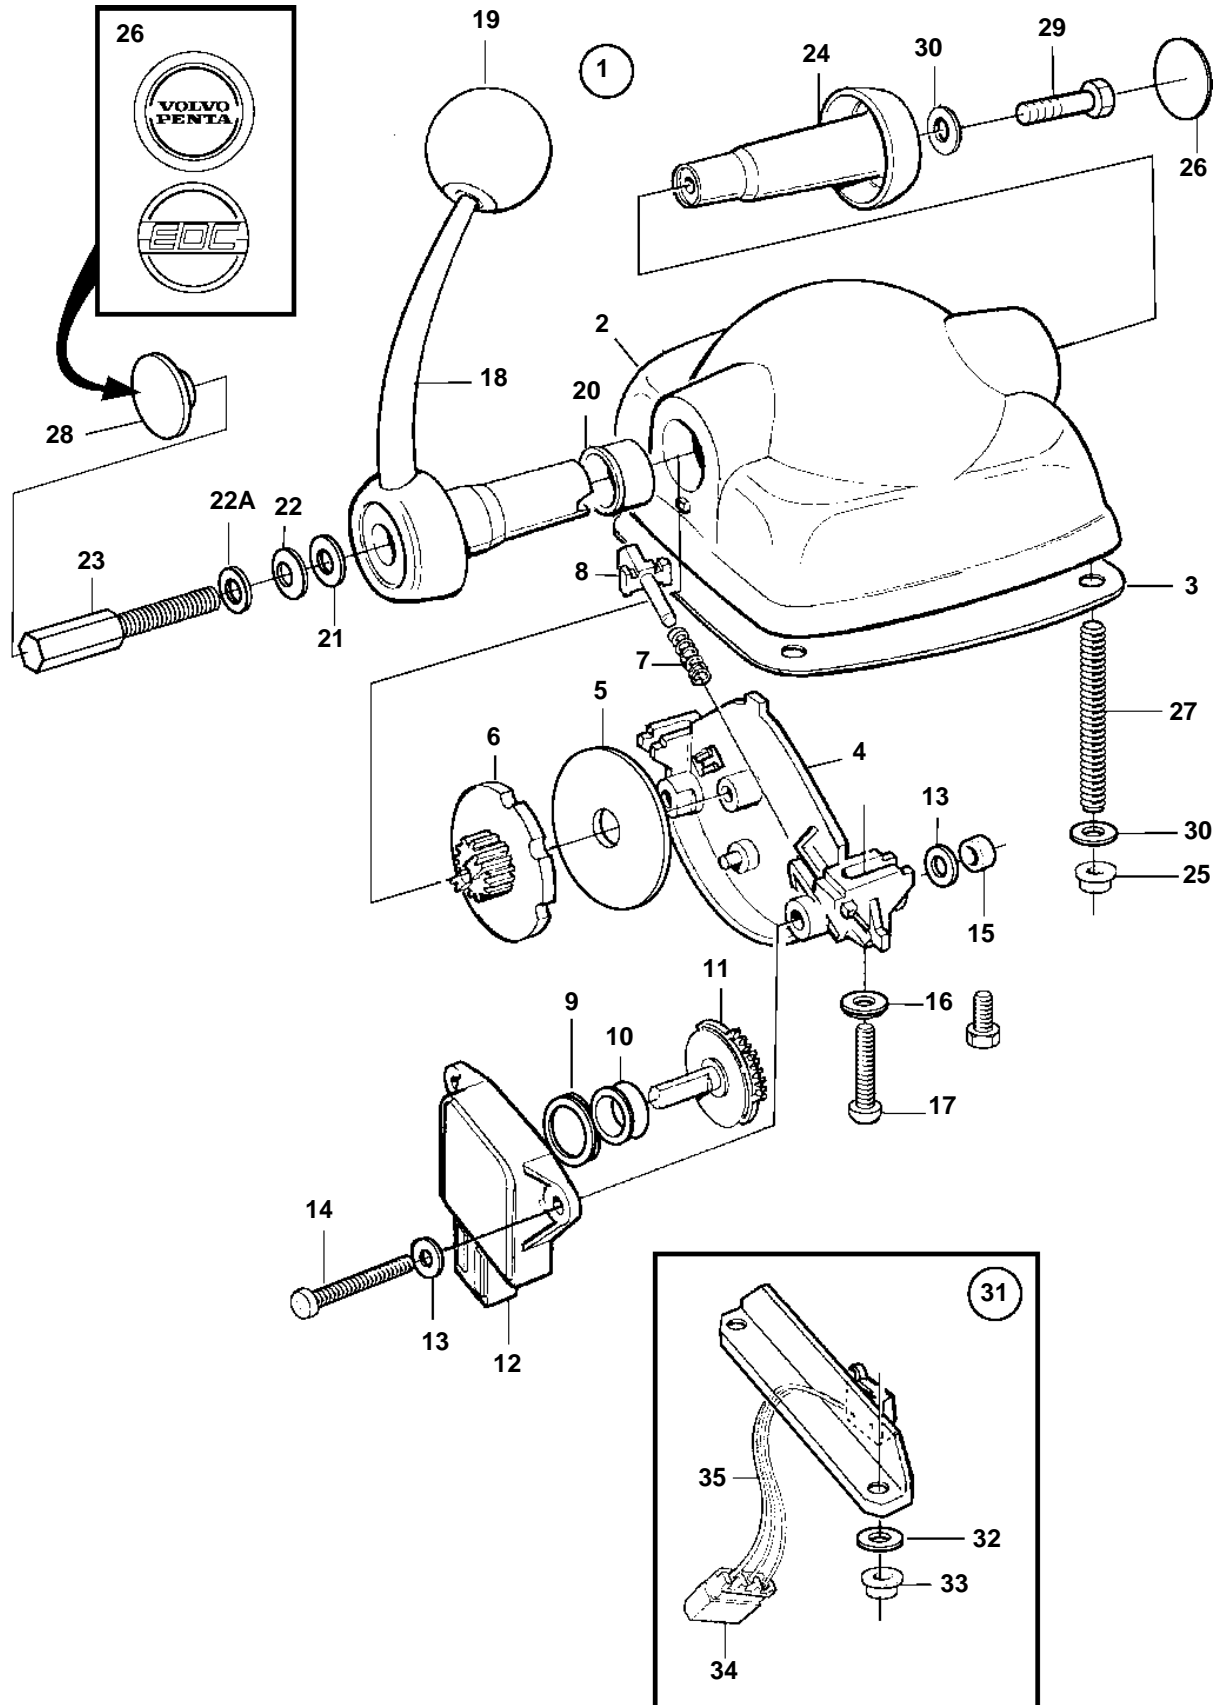

D9A2A 425, 500, 575, D9A2A MH

D9A2A 425, 500, 575, D9A2A MH

REF	PART NO.	QTY	DESCRIPTION	NOTES
1	874734	1	Control	(1140657). For singel installation.. Black.
	3807509	1	Control	For singel installation.. Stainless.
2		1	· Control housing	
3	3581674	1	· Gasket	
4		1	· Plate	
5	3581666	1	· Washer	
6		1	· Plate	
7		1	· Spring	
8		1	· Lug	
9		1	· Spacer ring	
10	3581676	1	· Ring	
11	3581668	1	· Gear	
12	1336385	1	· Potentiometer	
13		4	· Washer	
14	3581678	2	· Screw	
15	3581680	2	· Nut	
16		2	· Washer	
17	3581681	2	· Screw	
18		1	· Lever	
19	3581675	1	· Ball	
20	3581673	1	· Bearing	
21		1	· Washer	
22		1	· Disc spring	
22A		1	· Washer	
23		1	· Adjusting screw	
24	3581687	1	· Plug	
25	3581686	4	· Nut	
26	3584000	1	· Decal	VOLVO PENTA
	3581669	1	· Decal	EDC
27		4	· Stud	
28	3582830	1	· Plug	For 874734. Plastic
29		1	· Plug	For 3807509. Stainless.
		1	· Screw	
30		5	· Washer	
31	3818851	1	Switch kit	(873870)
32		2	· Washer	
33		2	· Nut	
34		X	· Housing	SEE GROUP 30
35		X	· Cable	SEE GROUP 30