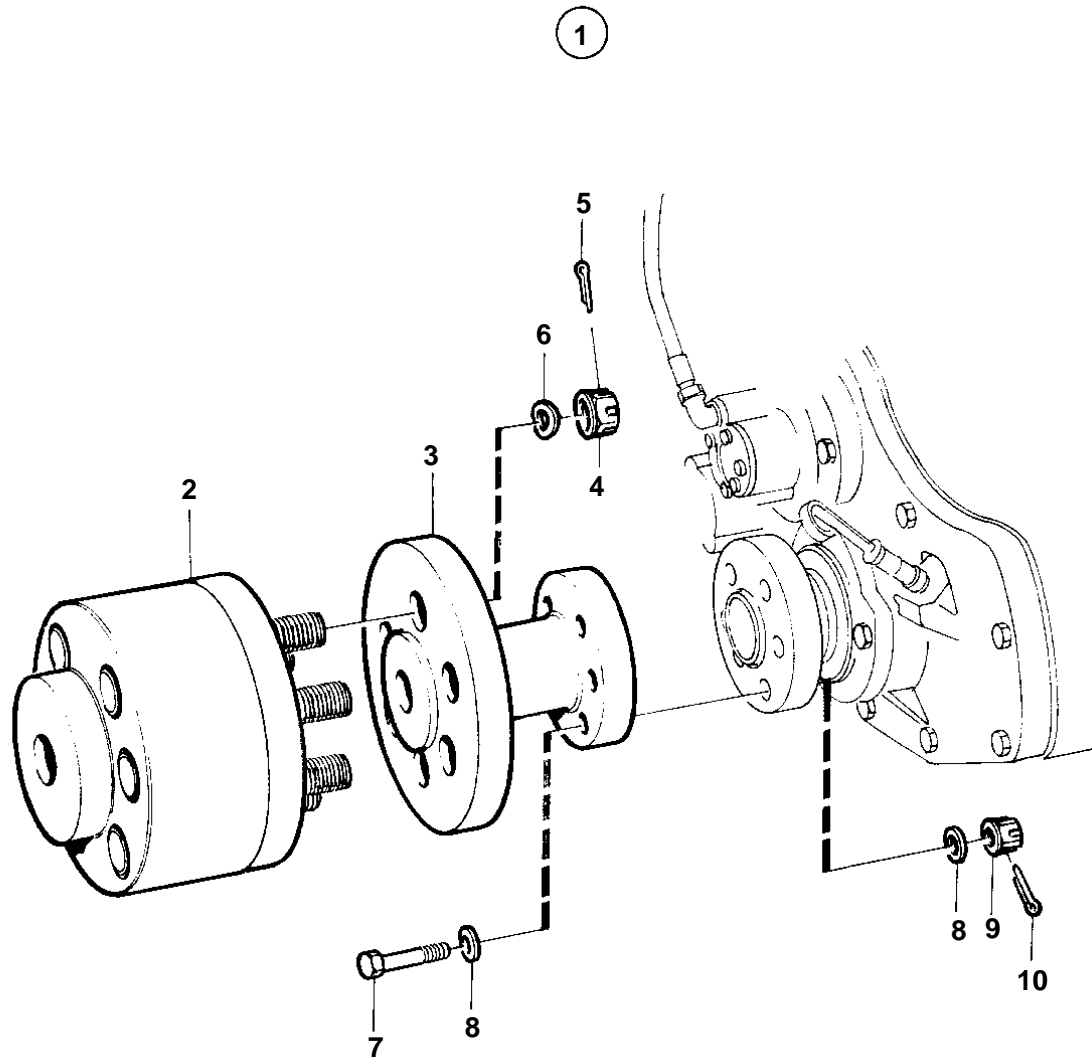

TAMD71B

8759

TAMD71B

REF	PART NO.	QTY	DESCRIPTION	NOTES
1		1	Elastic clutch	COMPL, EARLY TYPE. For reverse gear twin disc MG506 and MG507.
2	848727	1	· Clutch	
3	848040	1	· Spacer flange	
4	955886	6	· Nut	
5	907861	6	· Cotter pin	
6	941912	6	· Spring washer	
7	955694	6	· Screw	
8	955896	12	· Washer	
9	955883	6	· Nut	
10	907834	6	· Cotter pin	