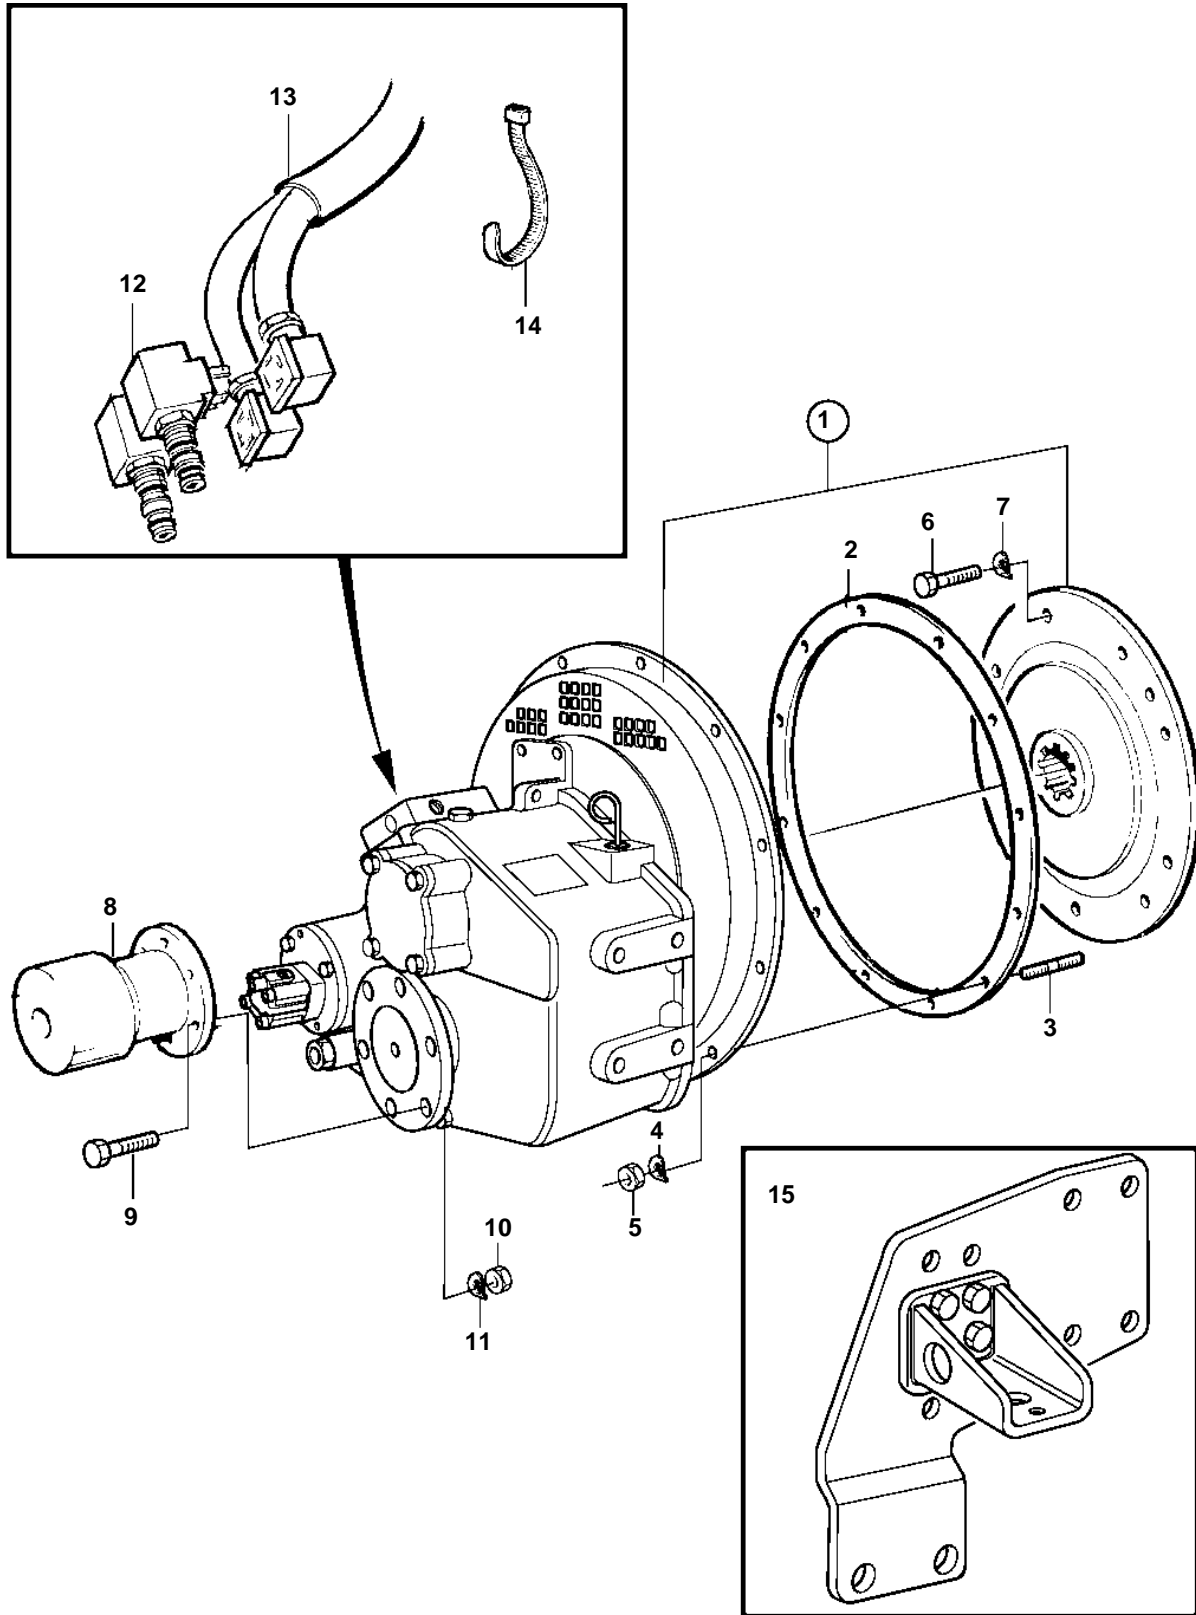

TAMD73WJ-A

TAMD73WJ-A

REF	PART NO.	QTY	DESCRIPTION	NOTES
1		1	Reversing gear Comps. not spec.	RATIO 1.21:1
2	862623	1	Gasket	
3	953486	12	Stud	
4	942336	12	Spring washer	
5	955827	12	Nut	
6	956582	8	Screw	
7	942336	8	Spring washer	
12	3827257	2	Solenoid	12V
	3826414	2	Solenoid	24V
13	873827	1	Cable kit	
14	948211	2	Strip clamp	
15		2	Engine suspension	SEE GROUP 21