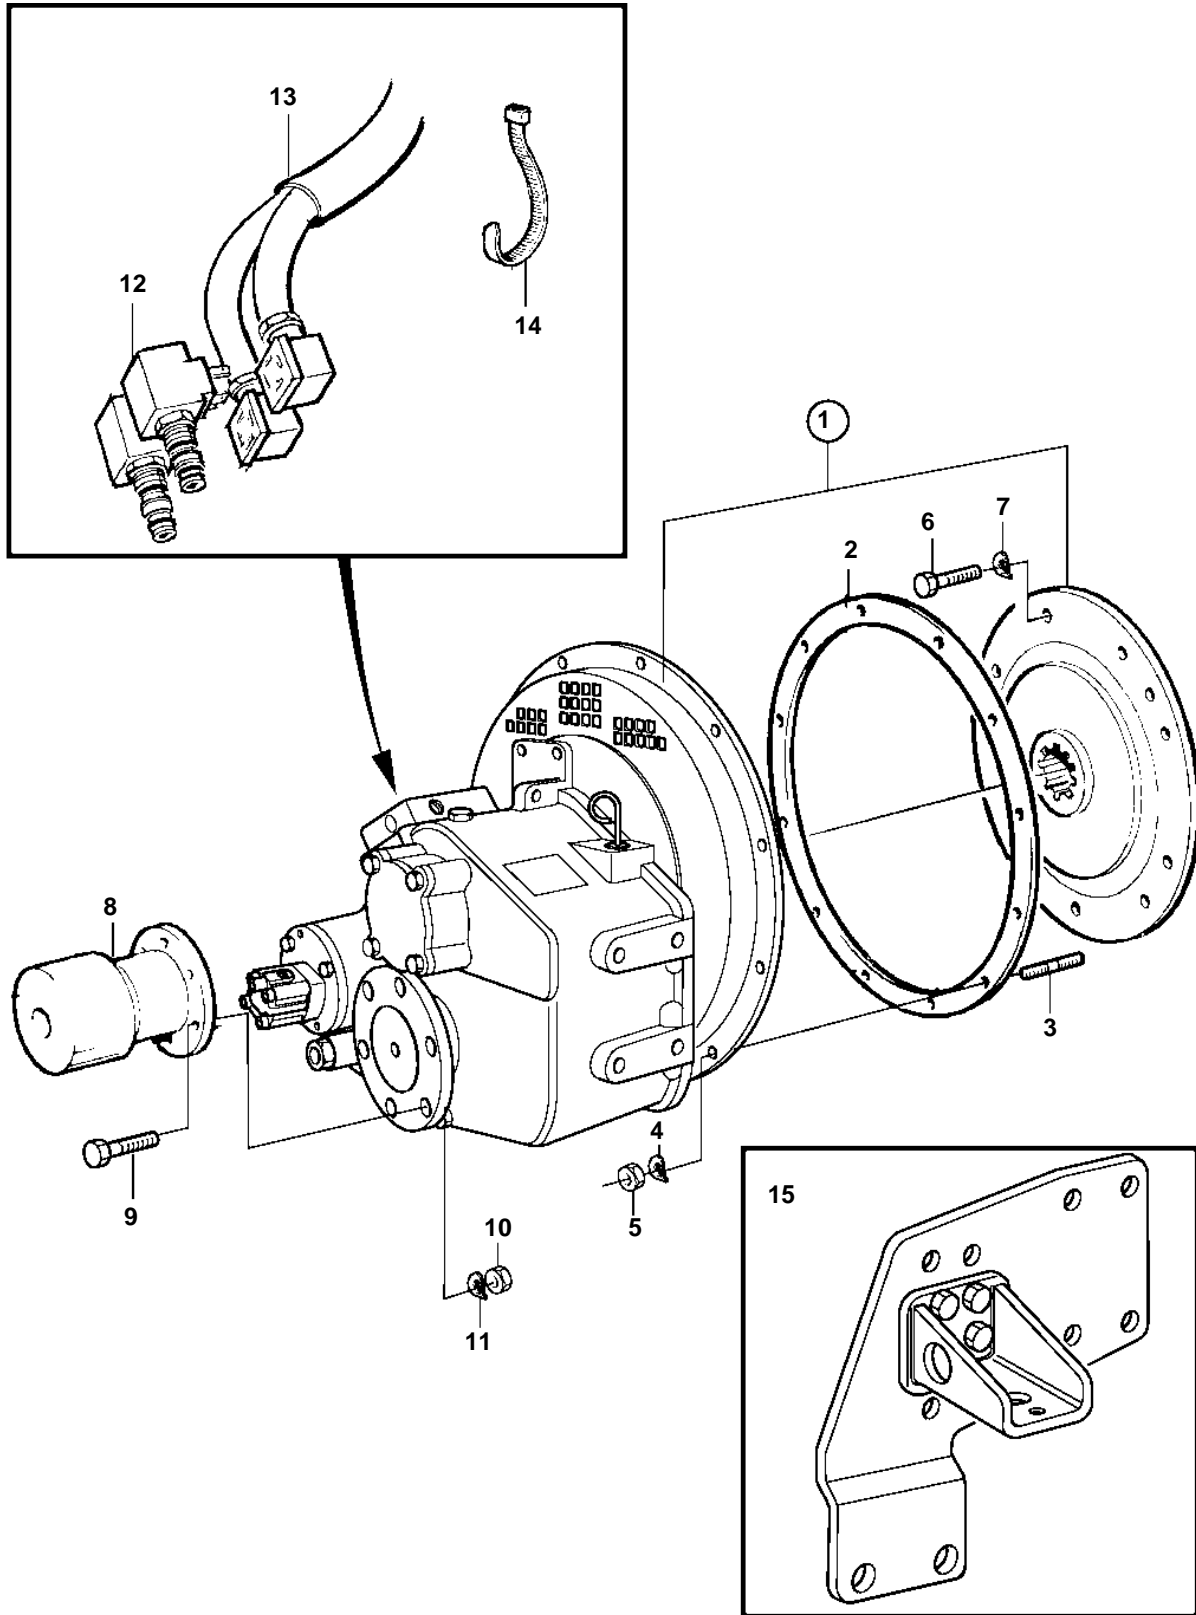

TAMD73WJ-A

17525

TAMD73WJ-A

REF	PART NO.	QTY	DESCRIPTION	NOTES
1		1	Reversing gear	RATIO -2.00:1
2	862623	1	Gasket	
3	953486	12	Stud	
4	942336	12	Spring washer	
5	955827	12	Nut	
6	956582	8	Screw	
7	942336	8	Spring washer	
8	842106	1	Clutch flange	
9	955739	6	Screw	
10	950378	6	Nut	
11	941912	6	Spring washer	
12	3827257	2	Solenoid	12V
	3826414	2	Solenoid	24V
13	873827	1	Cable kit	
14	948211	2	Strip clamp	
15		2	Engine suspension	SEE GROUP 21