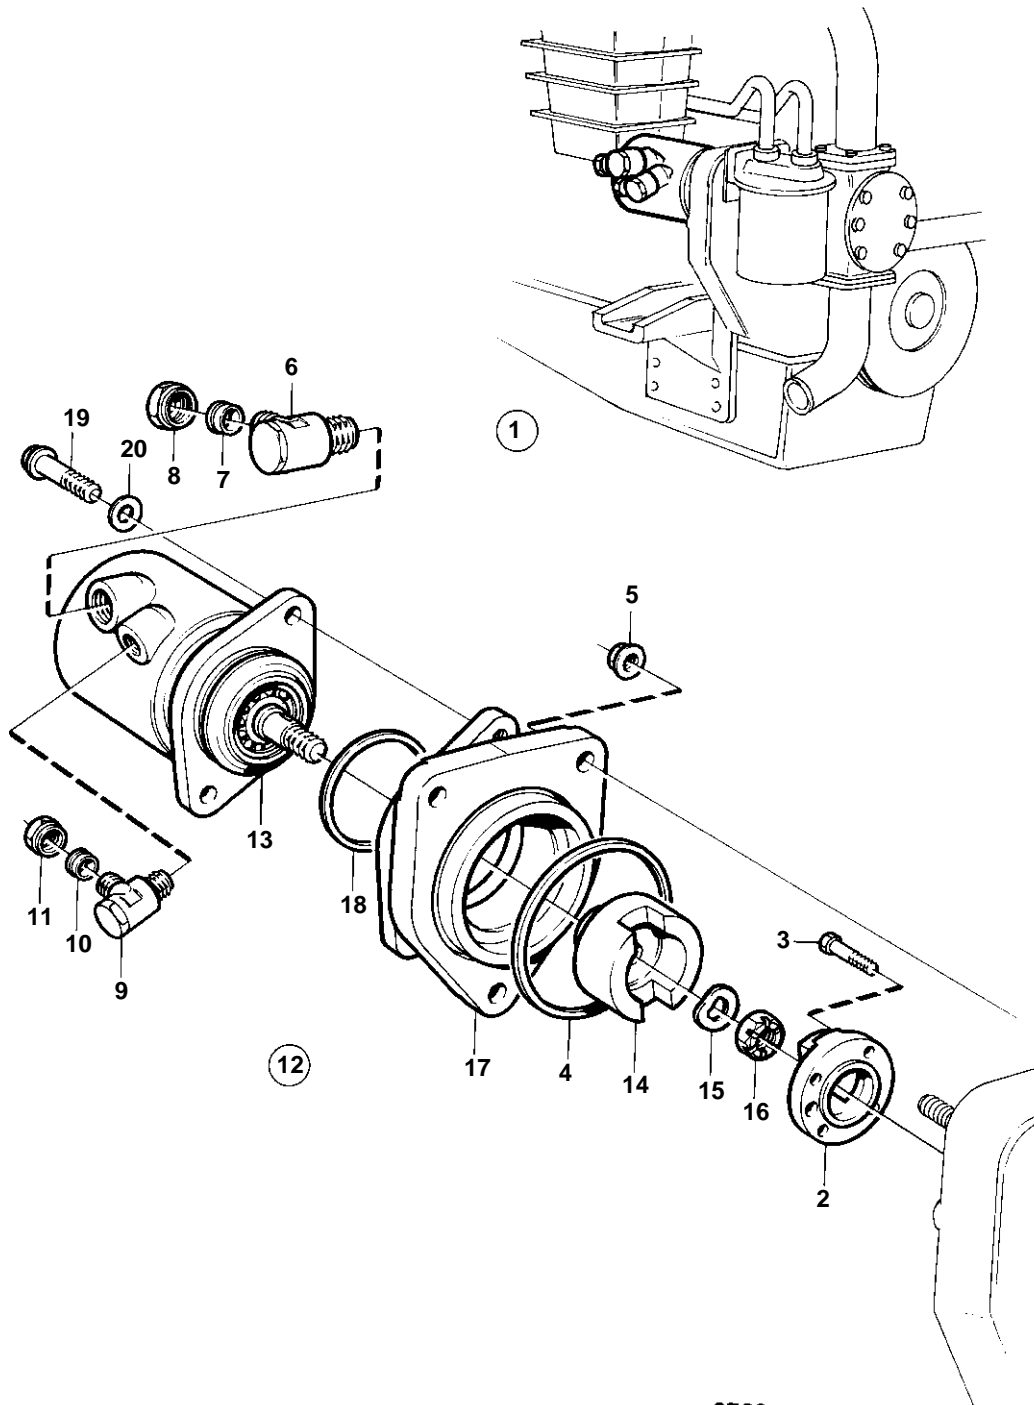

TAMD71B

8760

TAMD71B

REF	PART NO.	QTY	DESCRIPTION	NOTES
1		1	Power steer.pump kit	
2	821071	1	· Companion flange	
3	955513	4	· Screw	
4	975610	1	· O-ring	(413619)
5	971097	3	· Nut	(965484)
6	948350	1	· Banjo fitting	OP
7	956974	1	· Ferrule	
8	956988	1	· Nut	M30x2
9	948348	1	· Banjo fitting	OP
10	1677898	1	· Ferrule	(956970)
11	956984	1	· Nut	
12		1	· Power steering pump	
13	364642	1	· · Oil pump	
14	848724	1	· · Dog clutch	
15	941914	1	· · Spring washer	
16	1589593	1	· · Nut	
17	848725	1	· · Intermediate section	
18	925094	1	· · O-ring	
19	946472	1	· · Screw	
20	941908	1	· · Spring washer	