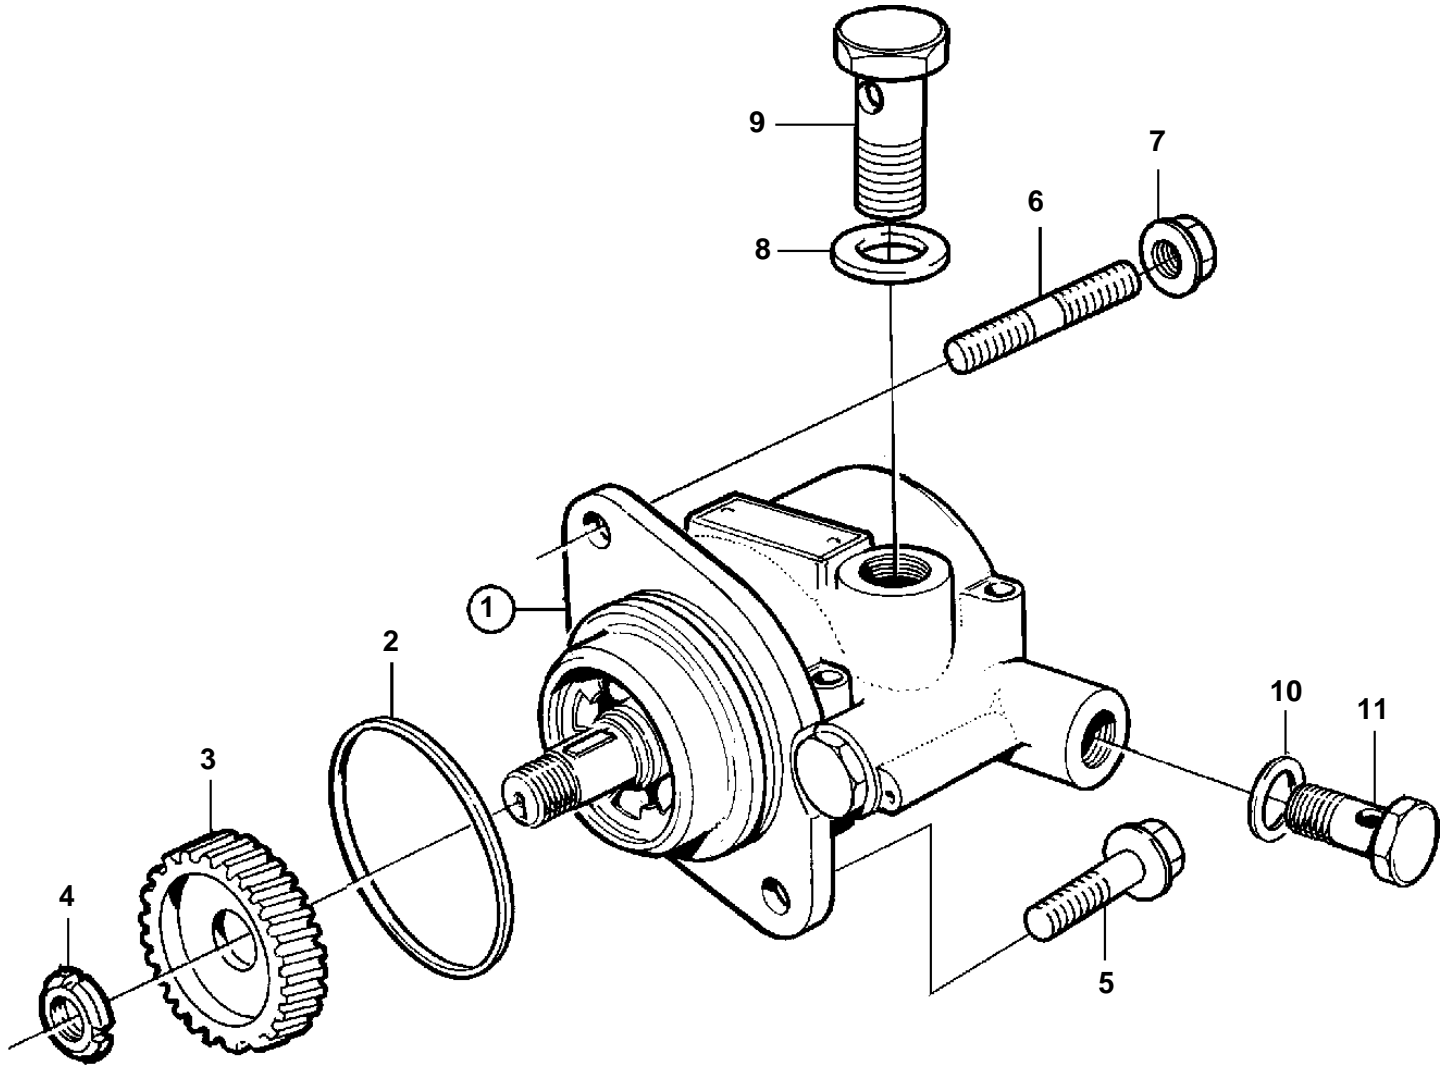

TAMD73P-A, TAMD73WJ-A

17122

TAMD73P-A, TAMD73WJ-A

REF	PART NO.	QTY	DESCRIPTION	SEE SEC.	NOTES
1	1589925	1	Hydraulic pump		
				3183	
2	943646	1	Sealing ring		
3	478296	1	Gear		NITRO
			Bulletin 45-01	45-01-EN	Timing Gears, 71, 100, 121
4	1589593	1	Nut		
5	965188	1	Screw		
6	953067	1	Stud		
7	971098	1	Flange lock nut		
8	18822	2	Gasket		
9	191620	1	Hollow screw		
10	947622	2	Gasket		
11	941686	1	Hollow screw		