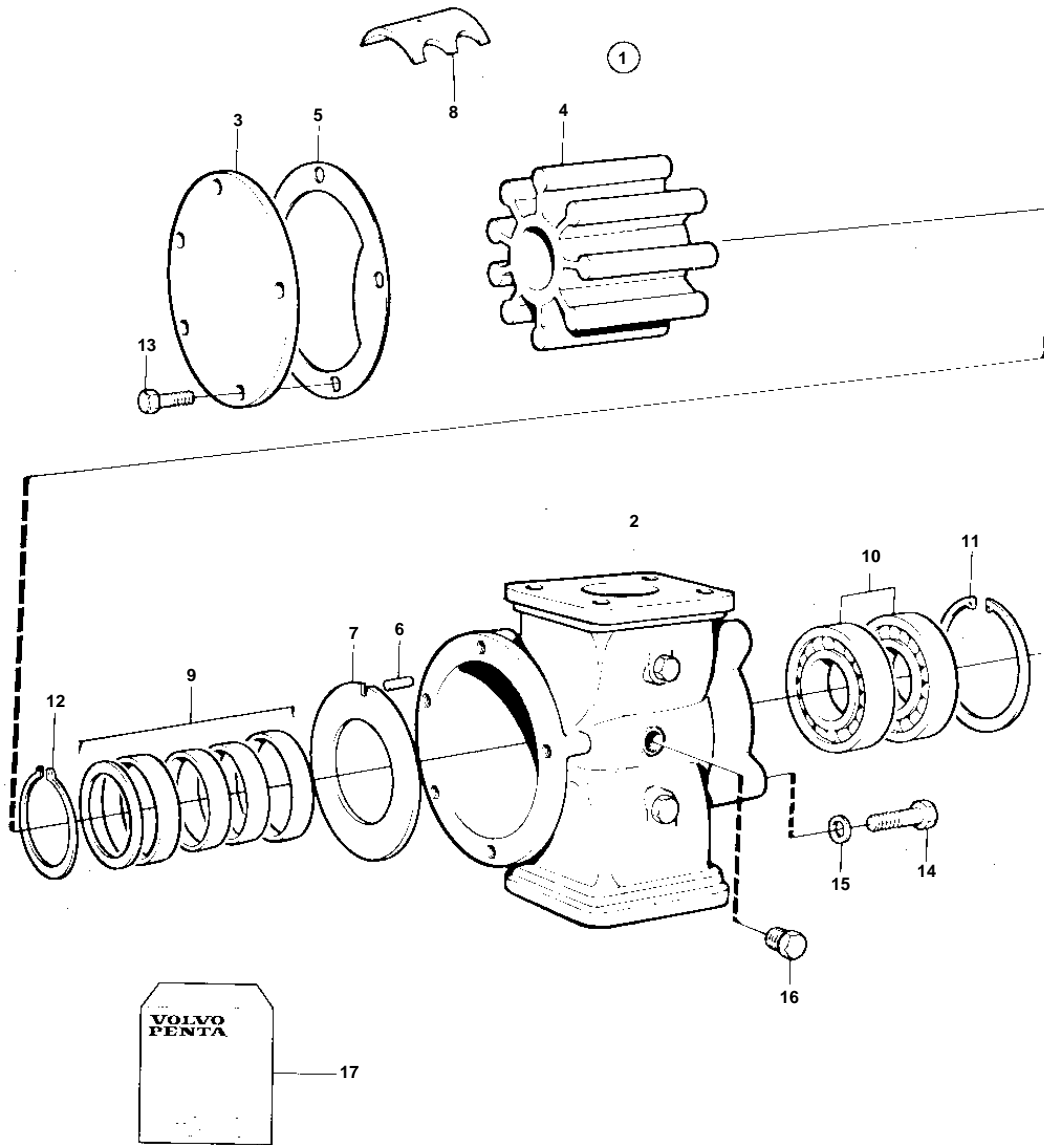

TAMD71B

16324

TAMD71B

REF	PART NO.	QTY	DESCRIPTION	NOTES
1	846104	1	Bilge pump	1 1/4"
2	822788	1	· Pump housing	
3	825727	1	· Pump cover	
4		1	· Impeller	Included in impeller kit. (825728)
5	3829314	1	· Gasket	
6	826229	1	· Lock pin	
7	826230	1	· Washer	
8	849321	1	· Cam	
9	822767	1	· Seal	
10	1526189	2	· Ball bearing	
11	914533	1	· Snap ring	
12	943468	2	· Lock ring	
13	959931	5	· Screw	
14	940135	4	· Screw	
15	941906	3	· Spring washer	
16	825730	1	· Screw	
17	875736	1	Impeller kit	