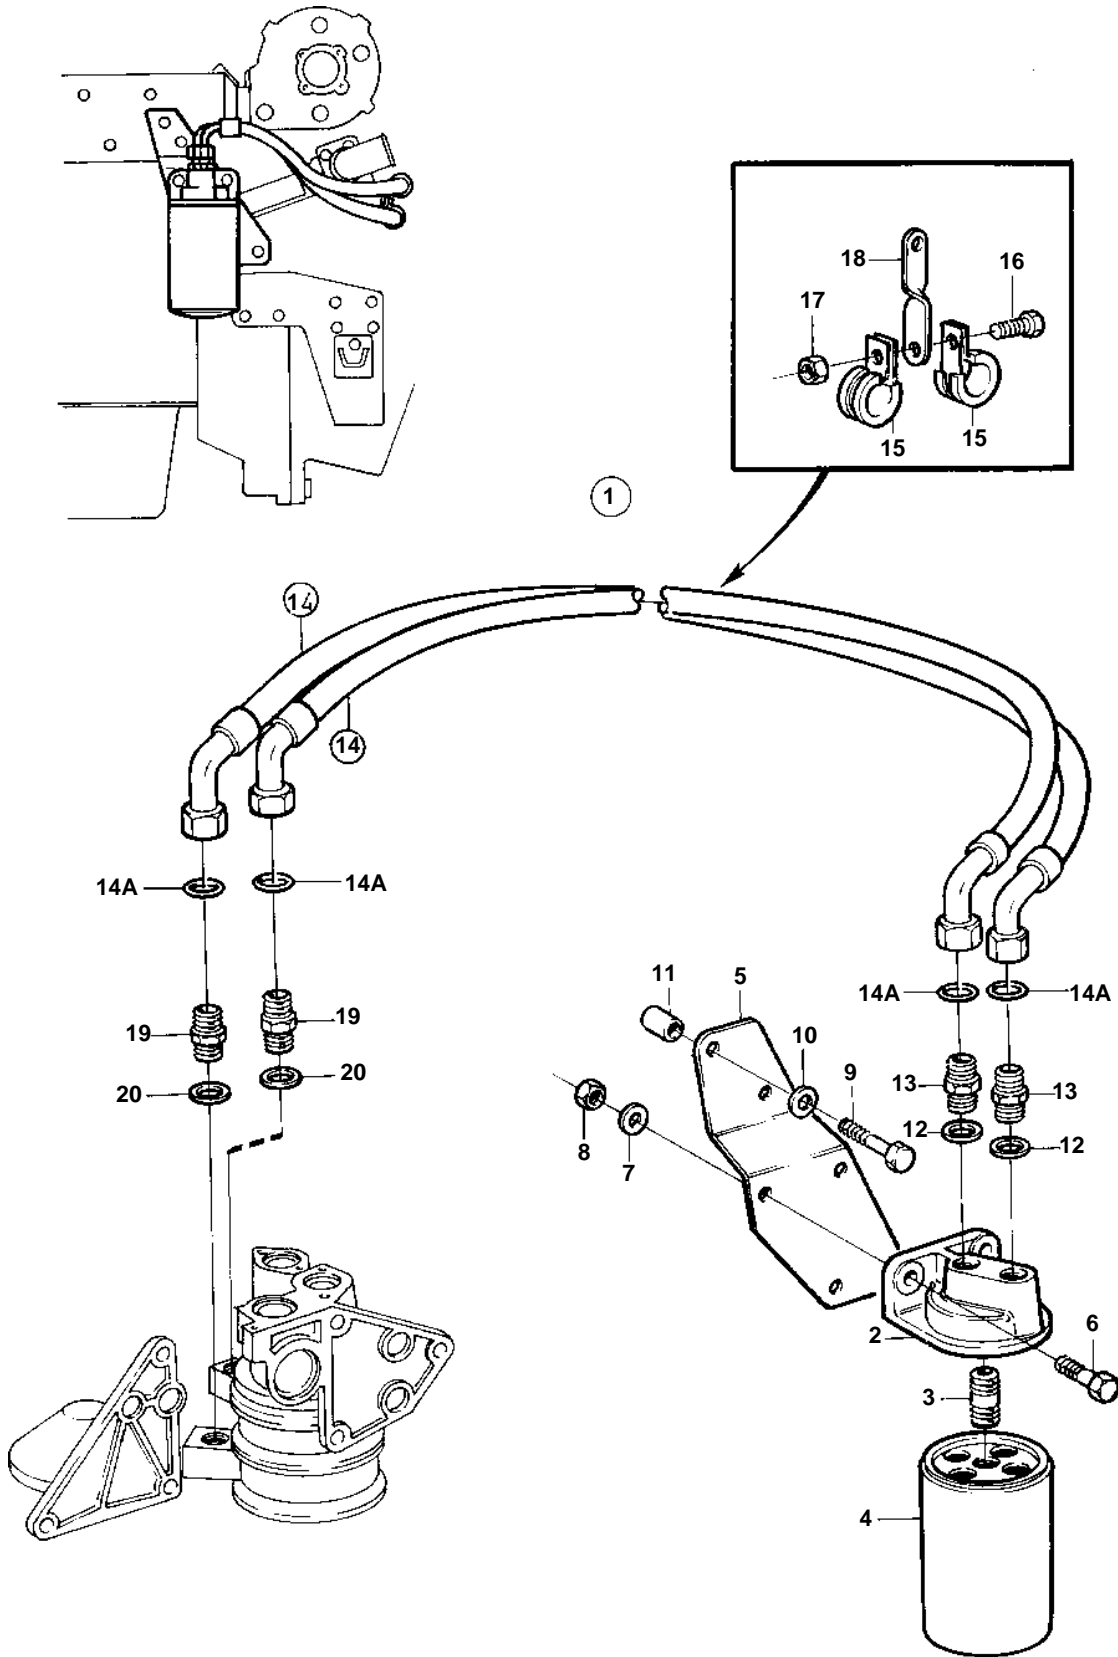

TAMD71B, TAMD71B (AUX)

11207

## TAMD71B, TAMD71B (AUX)

REF	PART NO.	QTY	DESCRIPTION	NOTES
1		1	Oil filter kit	
2	848509	1	· Housing	
3	466623	1	· Nipple	
4	847741	1	· Oil filter	
5	863246	1	· Bracket	
6	970947	2	· Screw	
7	976945	2	· Washer	(960148)
8	971071	2	· Nut	
9	970964	1	· Screw	
10	976945	1	· Washer	(960148)
11	843028	1	· Spacer sleeve	
	845884	1	· Spacer sleeve	
12	948885	2	· Gasket	
13	947554	2	· Nipple	M22x1,5
14	863613	2	· Hose	
14A	4880663	8	· · O-ring	
15	952637	8	· Clamp	
16	946934	4	· Flange screw	
17	945407	4	· Flange nut	
18	354842	4	· Bracket	
19	947554	2	Nipple	M22x1,5
20	18677	2	Gasket	