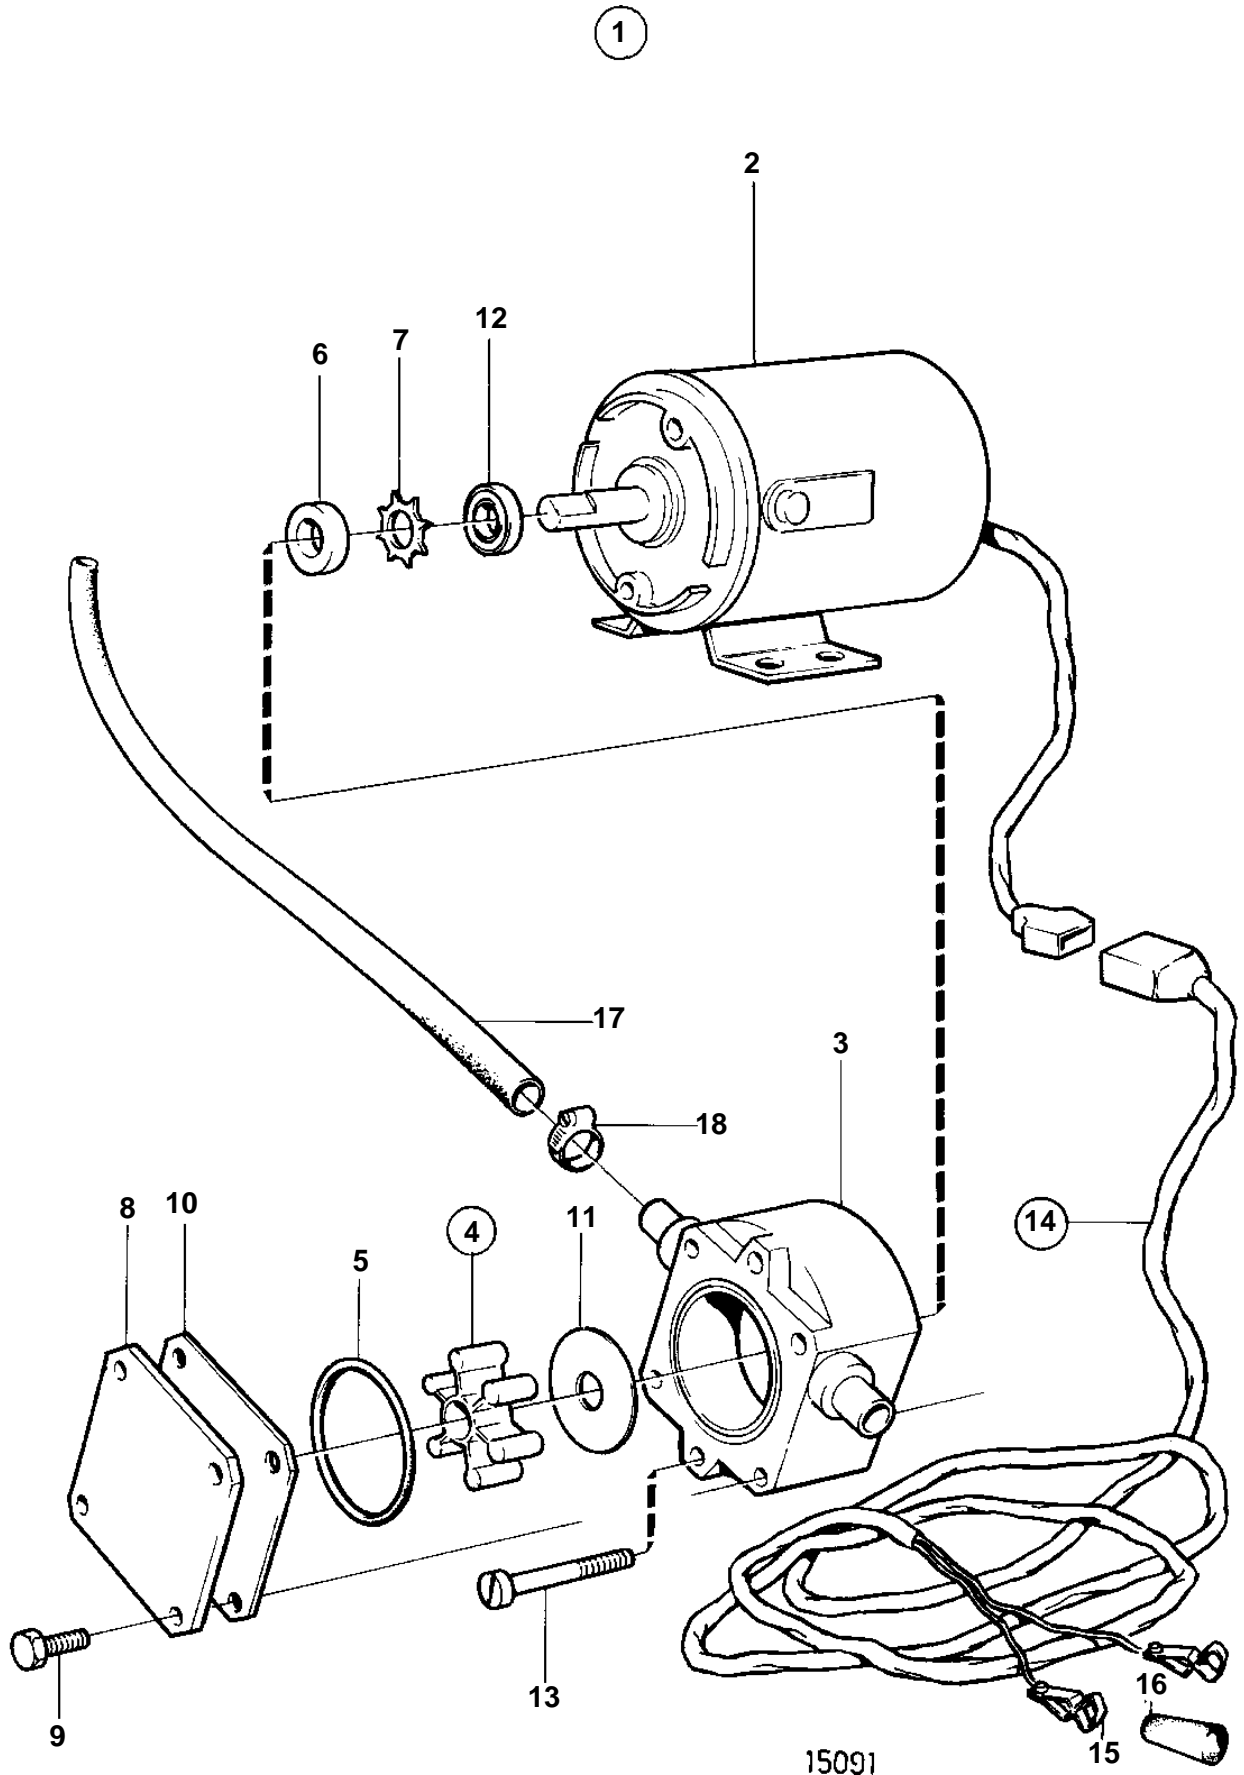

TAMD71B, TAMD71B (AUX), TAMD73P-A, TAMD73WJ-A

TAMD71B, TAMD71B (AUX), TAMD73P-A, TAMD73WJ-A

REF	PART NO.	QTY	DESCRIPTION	NOTES
1	843114	1	Oil bilge pump	12V
2	842855	1	· Electrical motor	
3	844015	1	· · Housing	
4	844022	1	· · Impeller kit	
5		1	· · · O-ring	
6		1	· · · Sealing ring	
7		1	· · · Lock ring	
8	844018	1	· · Cover	
9	844021	4	· · Screw	
10	844017	1	· · Wear washer	
11	844016	1	· · Wear washer	
12	844019	1	· · Oil deflector ring	
13	847464	2	· · Screw	
14	843113	1	· Cable trunk	
15	844280	2	· · Cable terminal	
16		1	· · Isolator	BLACK
		1	· · Isolator	RED
17	943707	X	· Rubber hose	
18	943471	3	· Hose clamp	