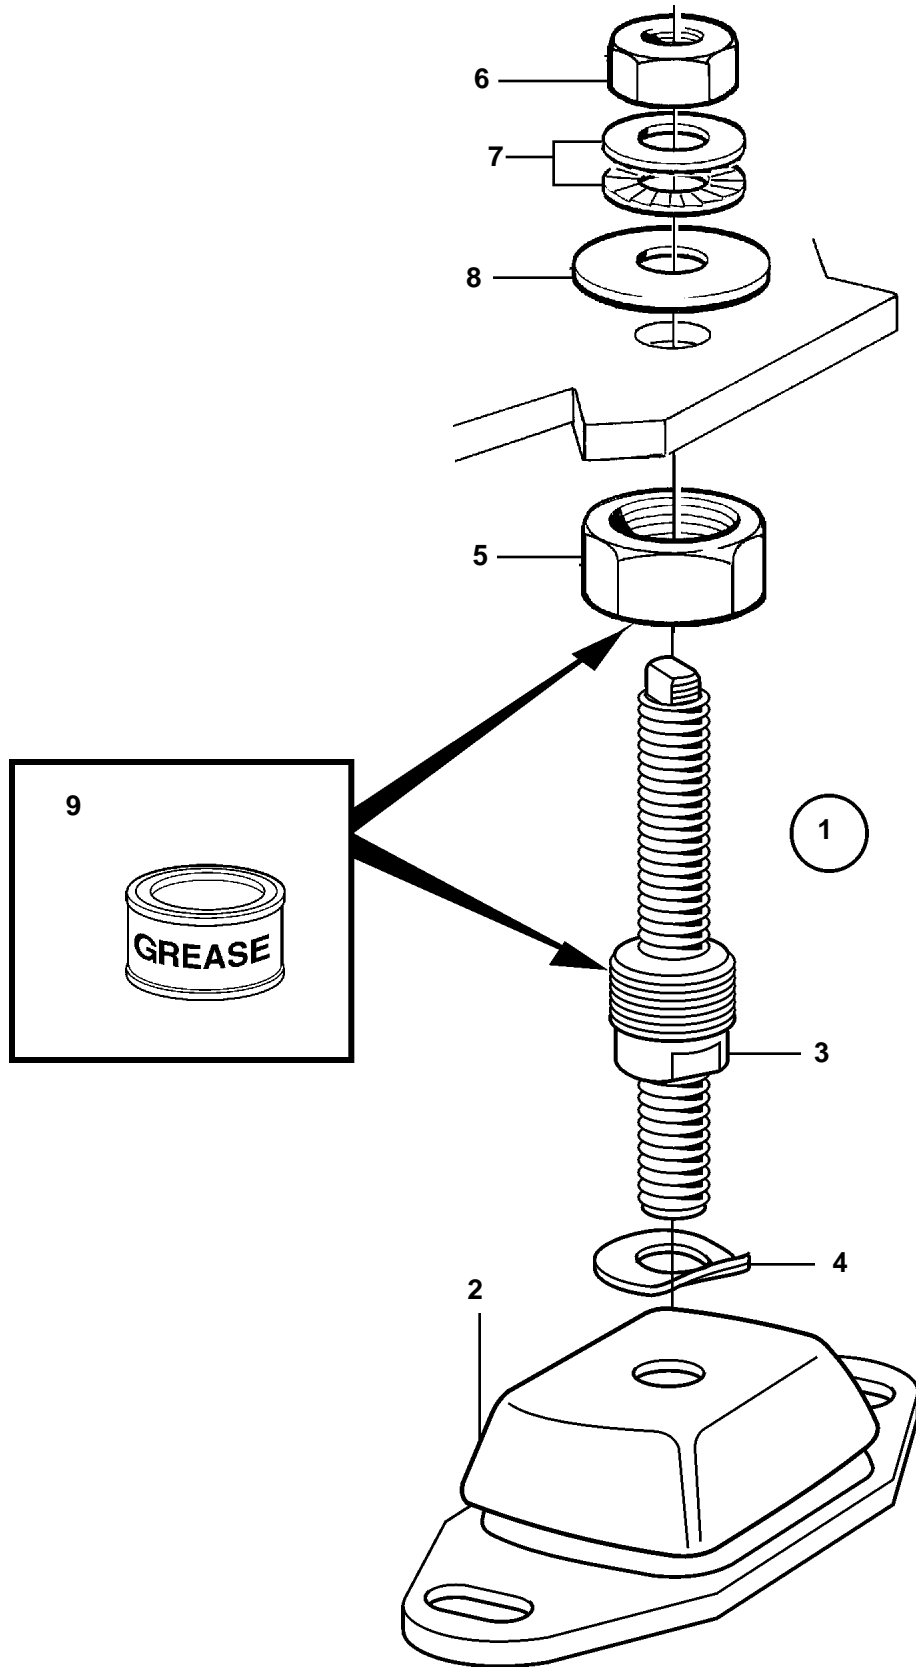

TAMD71B, TAMD71B (AUX), TAMD73WJ-A, TAMD73P-A

TAMD71B, TAMD71B (AUX), TAMD73WJ-A, TAMD73P-A

REF	PART NO.	QTY	DESCRIPTION	NOTES
1	3829462	1	Rubber element kit	60SH (3828256)
2	3828247	1	· Rubber cushion	
3	3828724	1	· Adjusting screw	(847749)
4	941914	1	· Spring washer	
5	3828255	1	· Adjusting sleeve	
6	955786	1	· Nut	
7	847766	1	· Lock washer	ALT
8	120224	1	· Washer	
9	1141644	X	· Grease	