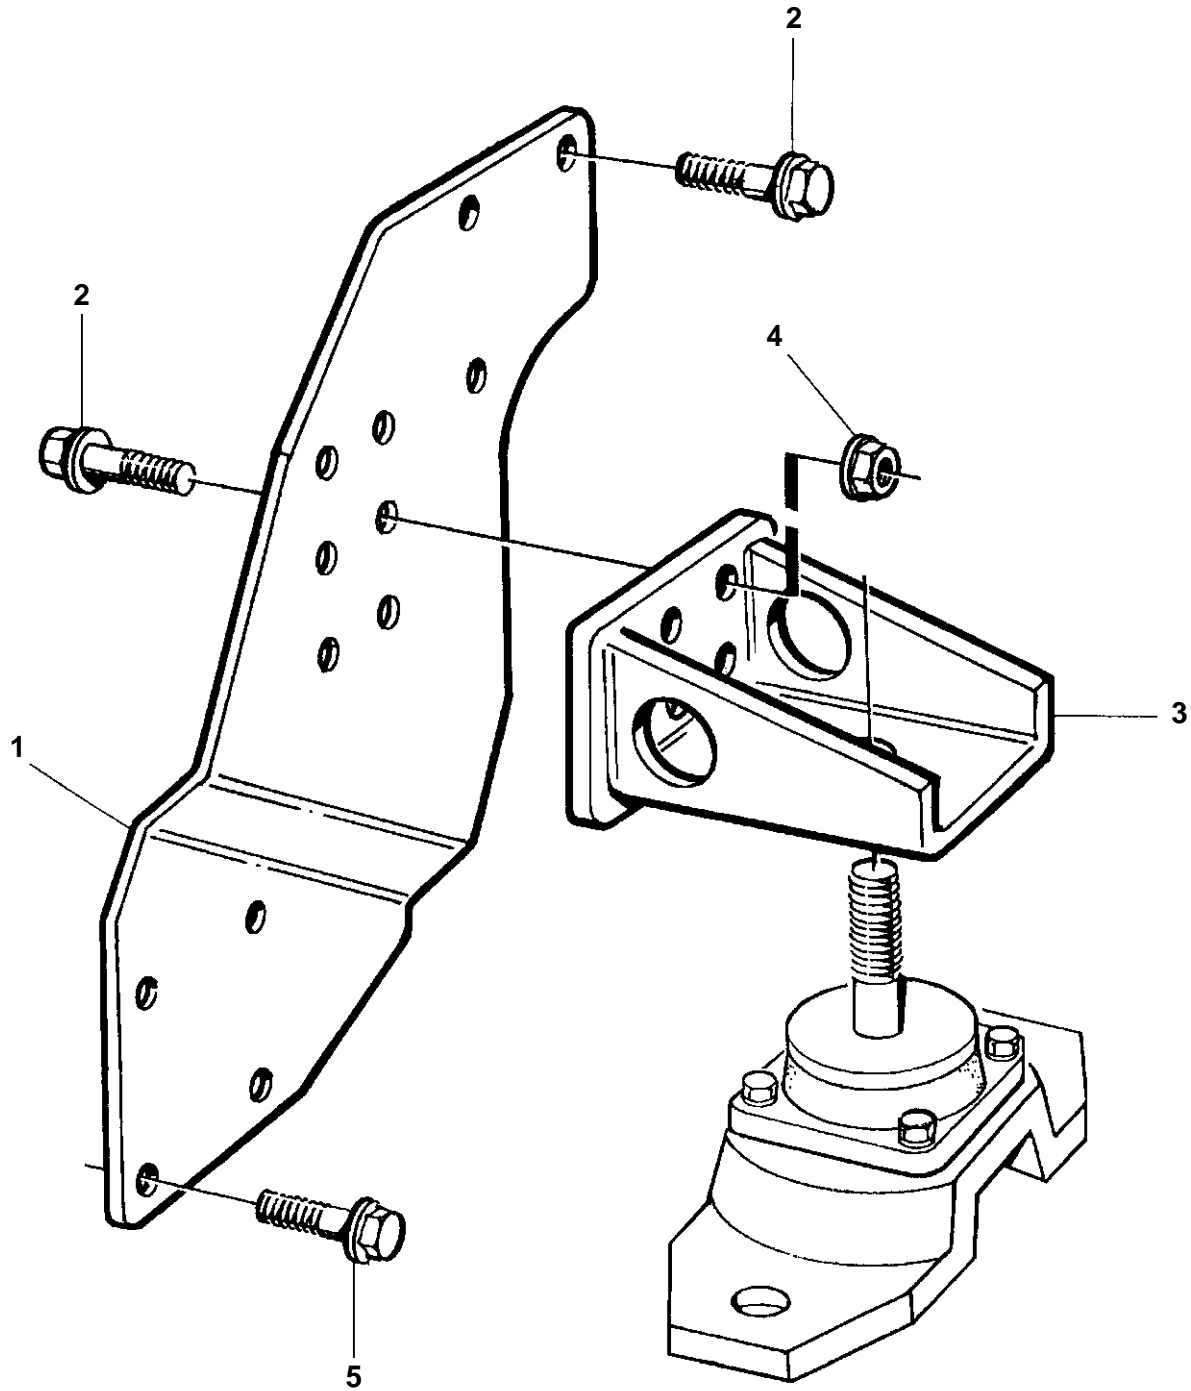

TAMD73P-A

TAMD73P-A

REF	PART NO.	QTY	DESCRIPTION	NOTES
1	3830987	1	Bracket	SB (3827088)
	3830986	1	Bracket	BB (3827087)
2	965225	15	Flange screw	
3	848369	2	Bracket	
4	971099	8	Flange lock nut	
5	968435	8	Flange screw	