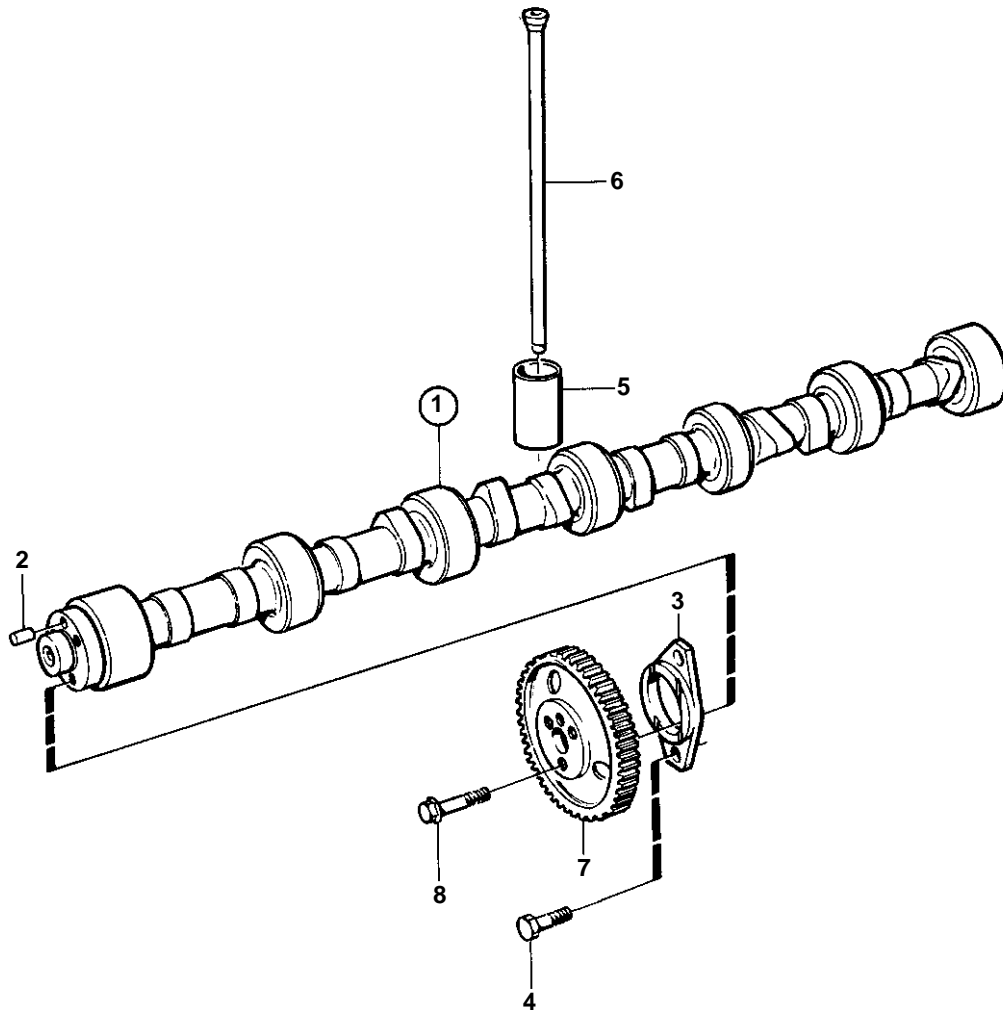

TAMD71B, TAMD71B (AUX), TAMD73P-A, TAMD73WJ-A

15107

TAMD71B, TAMD71B (AUX), TAMD73P-A, TAMD73WJ-A

REF	PART NO.	QTY	DESCRIPTION	SEE SEC.	NOTES
1	471413	1	Camshaft		SN-XXXXXXXXXXXX/97292
	3978505	1	Camshaft		SNXXXXXXXXXXXX/97293-
2	950588	1	• Pin		
3	465789	1	Flange		
4	471509	2	Screw		
5	421067	12	Lifter		
6	421385	12	Push rod		SN-XXXXXXXXXXXX/97292
	8192698	12	Push rod		SNXXXXXXXXXXXX/97293-
7	423079	1	Gear		
			Bulletin 45-01	45-01-EN	Timing Gears, 71, 100, 121
8	471555	3	Screw		