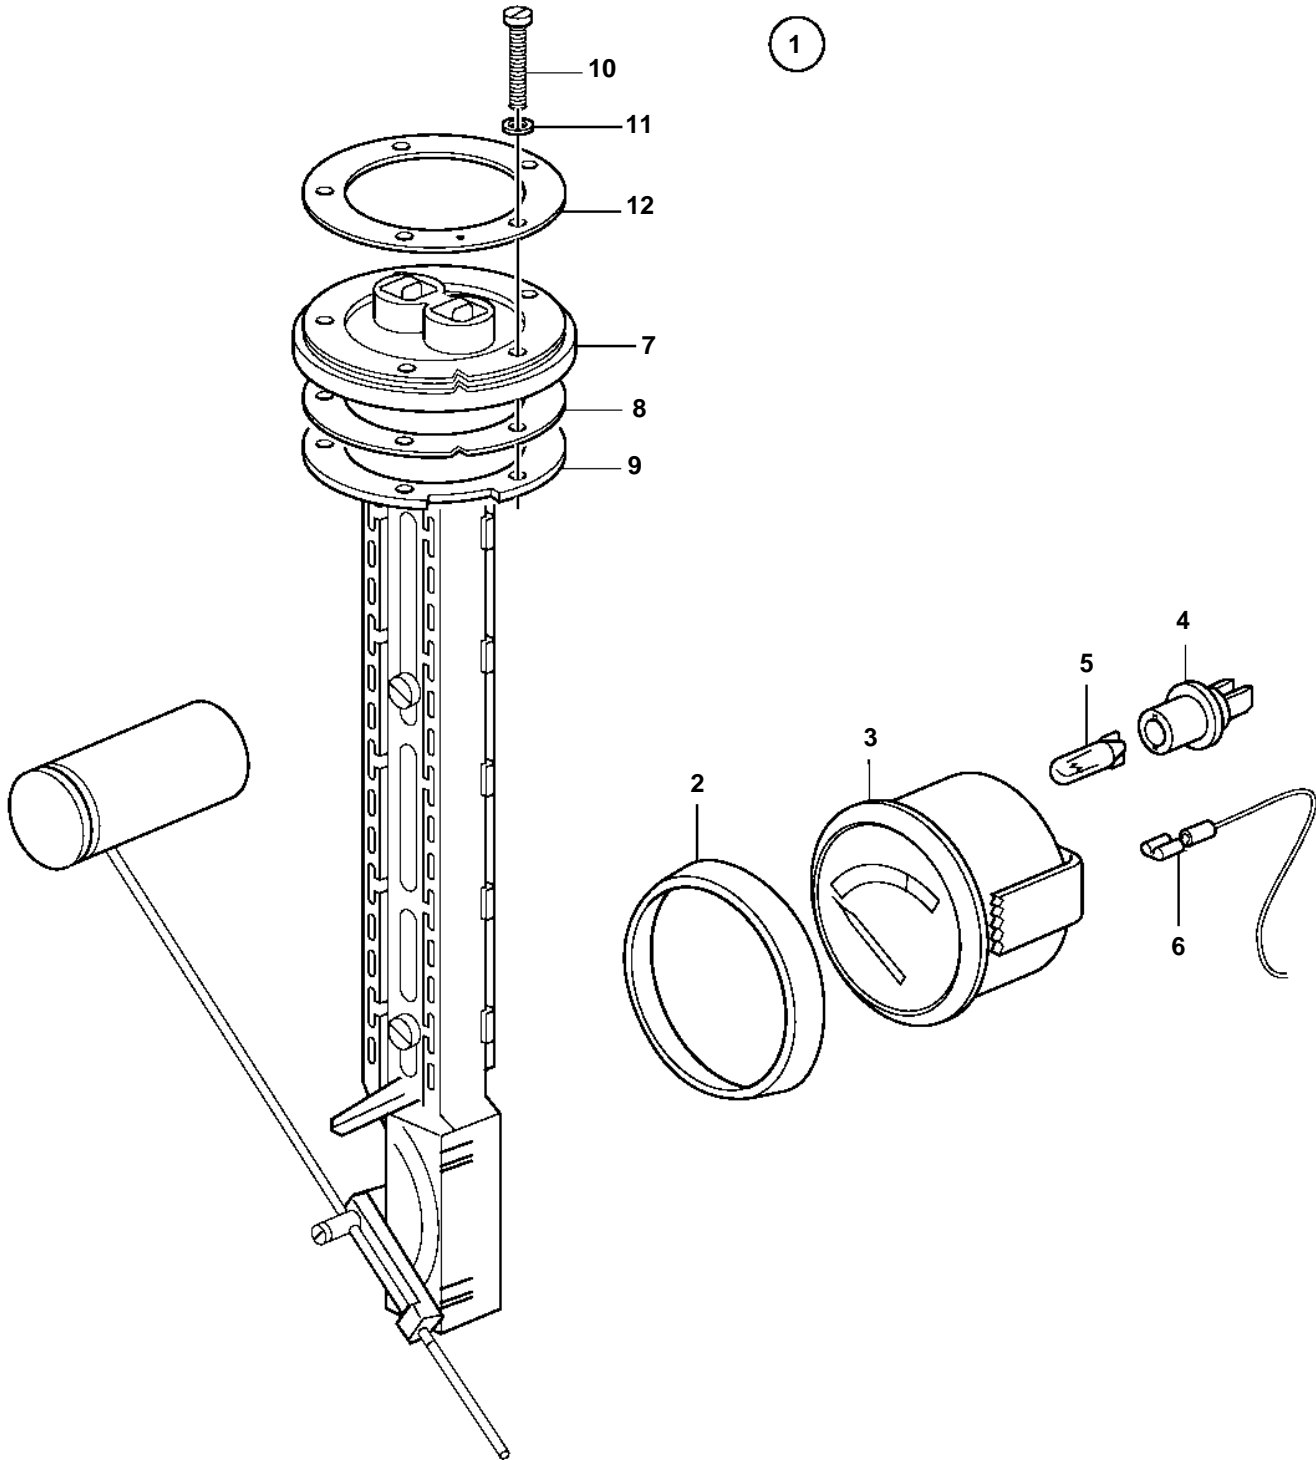

TAMD71B, TAMD73P-A, TAMD73WJ-A

TAMD71B, TAMD73P-A, TAMD73WJ-A

REF	PART NO.	QTY	DESCRIPTION	SEE SEC.	NOTES
1		1	Fuel gauge kit		
2	858643	1	· Front ring		
3	863941	1	· Fuel gauge		
4	863945	1	· · Bulb socket		For instruments of early production should white bulb 182059 and bulb holder 808175 be mounted.
5	863947	1	· · Bulb		
6		X	· Electrical materials	1963	
7	873772	1	· Tank sensor		(837999)
8	89865	1	· · Gasket		
9	834480	1	· · Flange		
10	956078	4	· · Screw		L=16mm
	956081	1	· · Screw		L=25mm
11	834481	5	· · Gasket		
12		1	· · Flange		