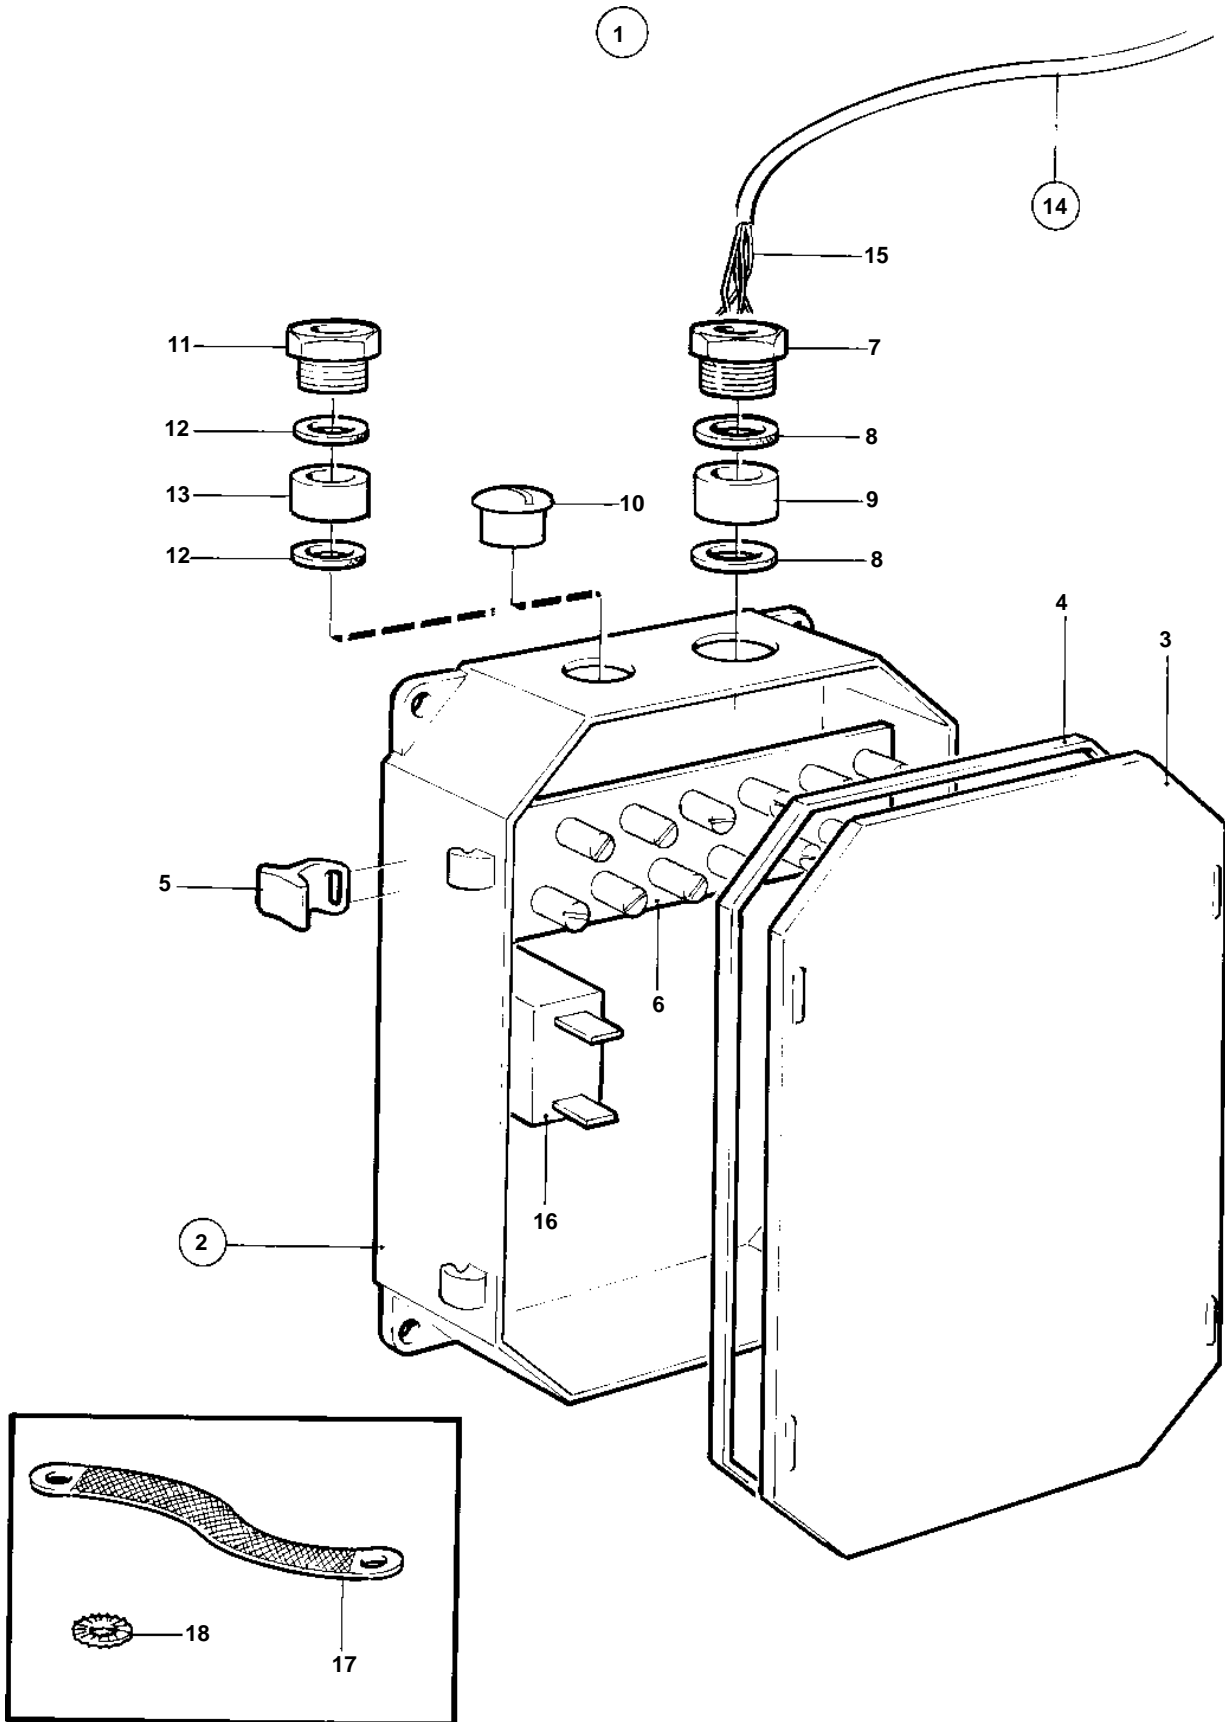

TAMD71B, TAMD73P-A, TAMD73WJ-A

TAMD71B, TAMD73P-A, TAMD73WJ-A

REF	PART NO.	QTY	DESCRIPTION	SEE SEC.	NOTES
1		1	Electrical distribut		Single pole.
2		1	· Clutch housing		
3	847077	1	· · Cover		
4		1	· · Gasket		
5		4	· · Latch		
6		2	· · Current bar		
7		1	· · Grommet		
8		2	· · Rubber gasket		
9		1	· · Washer		
10		3	· · Plug		
11		3	· Grommet		
12		6	· Washer		
13	1585449	3	· Gasket		
14			· Cable trunk		
15		X	· · Cables and terminals	1963	
16	837723	1	· Resistor		
17	11411	1	· Ground cable		
18	940109	2	· Lock washer		