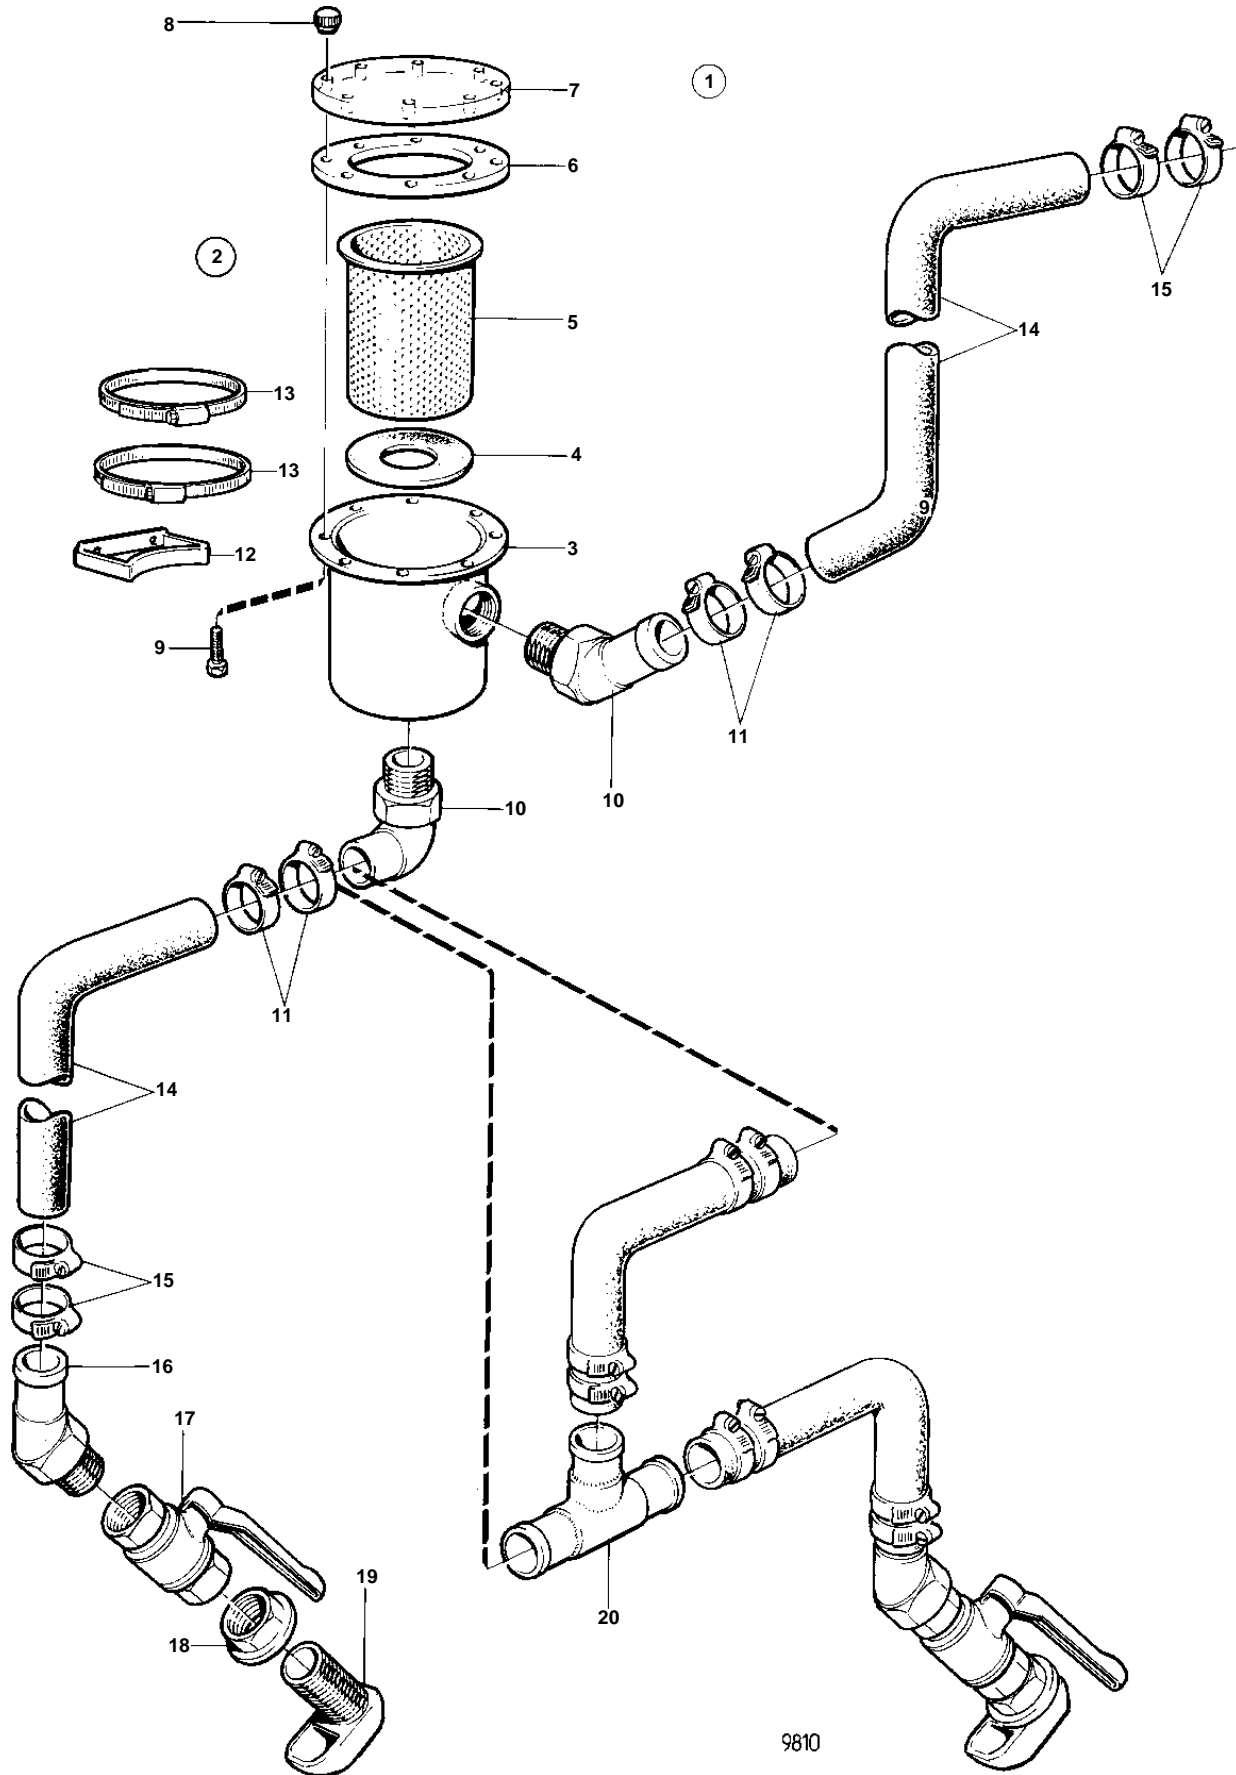

TAMD71B, TAMD71B AUX, TAMD73P-A, TAMD73WJ-A

TAMD71B, TAMD71B AUX, TAMD73P-A, TAMD73WJ-A

REF	PART NO.	QTY	DESCRIPTION	NOTES
1	862199	1	Sea water filter	
2	842466	1	· Filter	
3		1	· · Housing	
4	843361	1	· · Gasket	
5	843358	1	· · Insert	
6	843360	1	· · Gasket	
7	843359	1	· · Cover	
8	843357	8	· · Nut	
9	843362	8	· · Screw	
10		2	· Hose attachment	
11	961672	4	· Clamp	
12	828061	2	· Bracket	
13	961678	2	· Hose clamp	
14	848327	X	Hose	
15	961673	4	Clamp	
16	848420	1	Hose connection	
17	1140099	1	Ball valve	
18	848323	1	Flange nut	
19	848321	1	Strainer	
20	848669	1	T-pipe	Used when two sea water intake are installed.