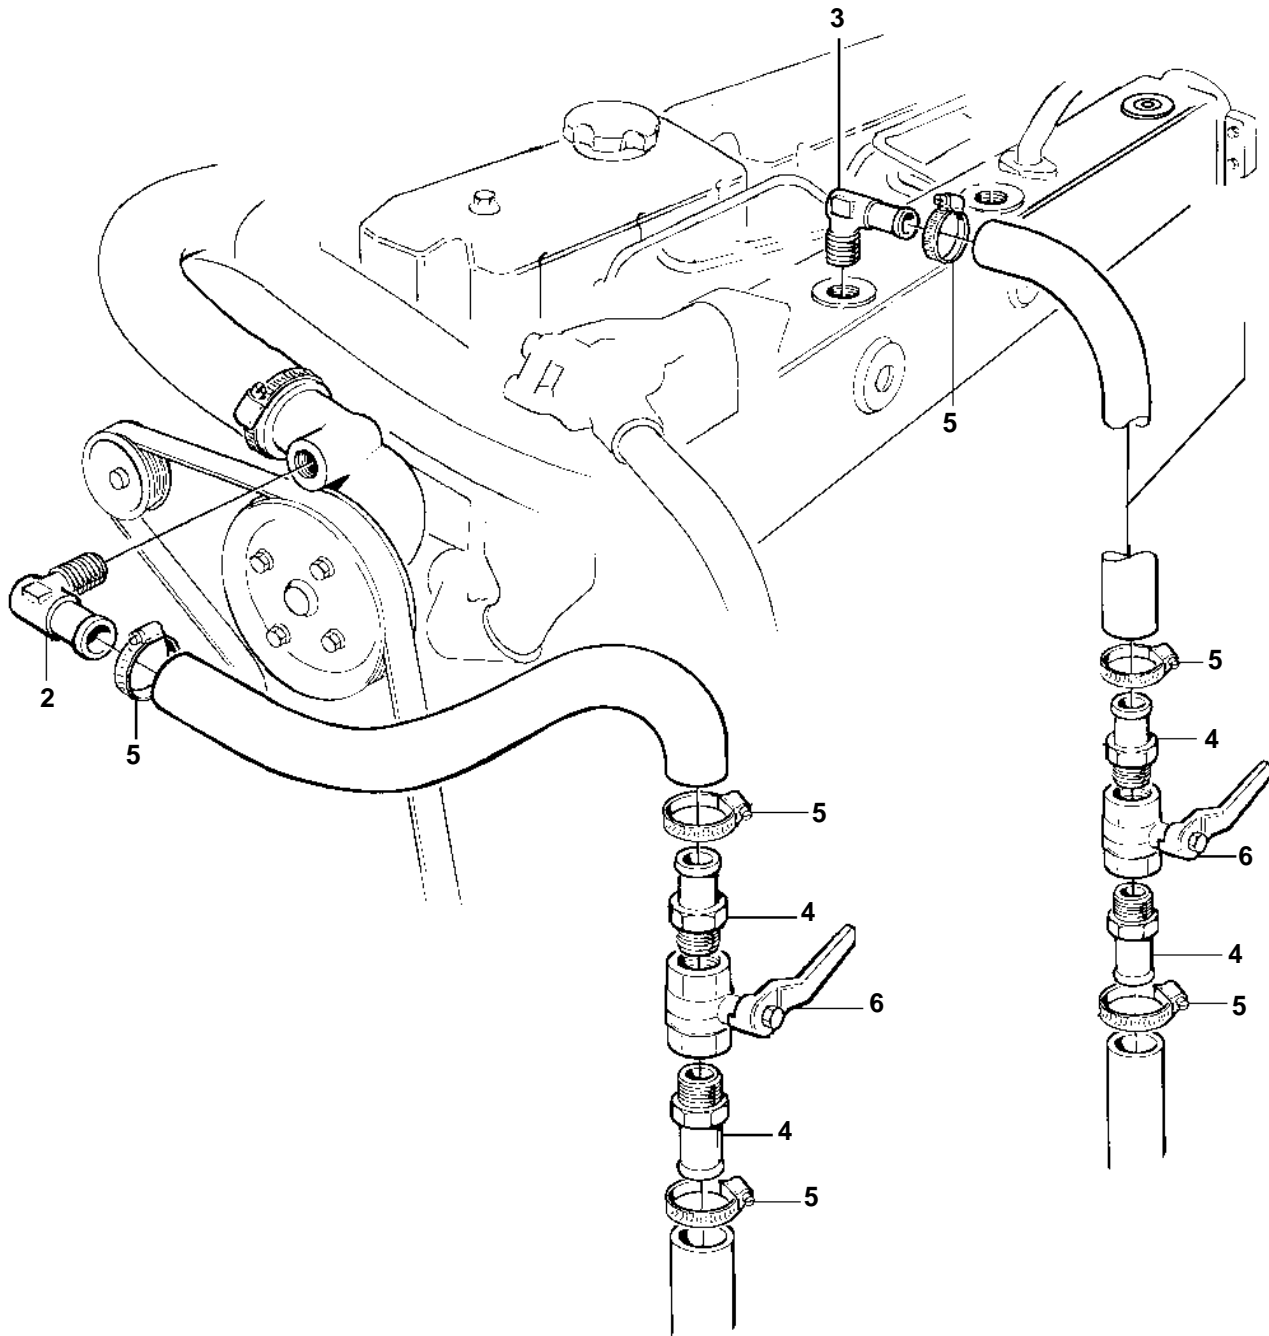

TAMD71B, TAMD71B AUX, TAMD73P-A, TAMD73WJ-A

1

TAMD71B, TAMD71B AUX, TAMD73P-A, TAMD73WJ-A

REF	PART NO.	QTY	DESCRIPTION
1	3828958	1	Hot water outlet
2	961607	1	· Elbow nipple
3	961607	1	· Elbow nipple
4	3580792	4	· Hose nipple
5	961666	6	· Hose clamp
6	1140097	2	· Ball valve