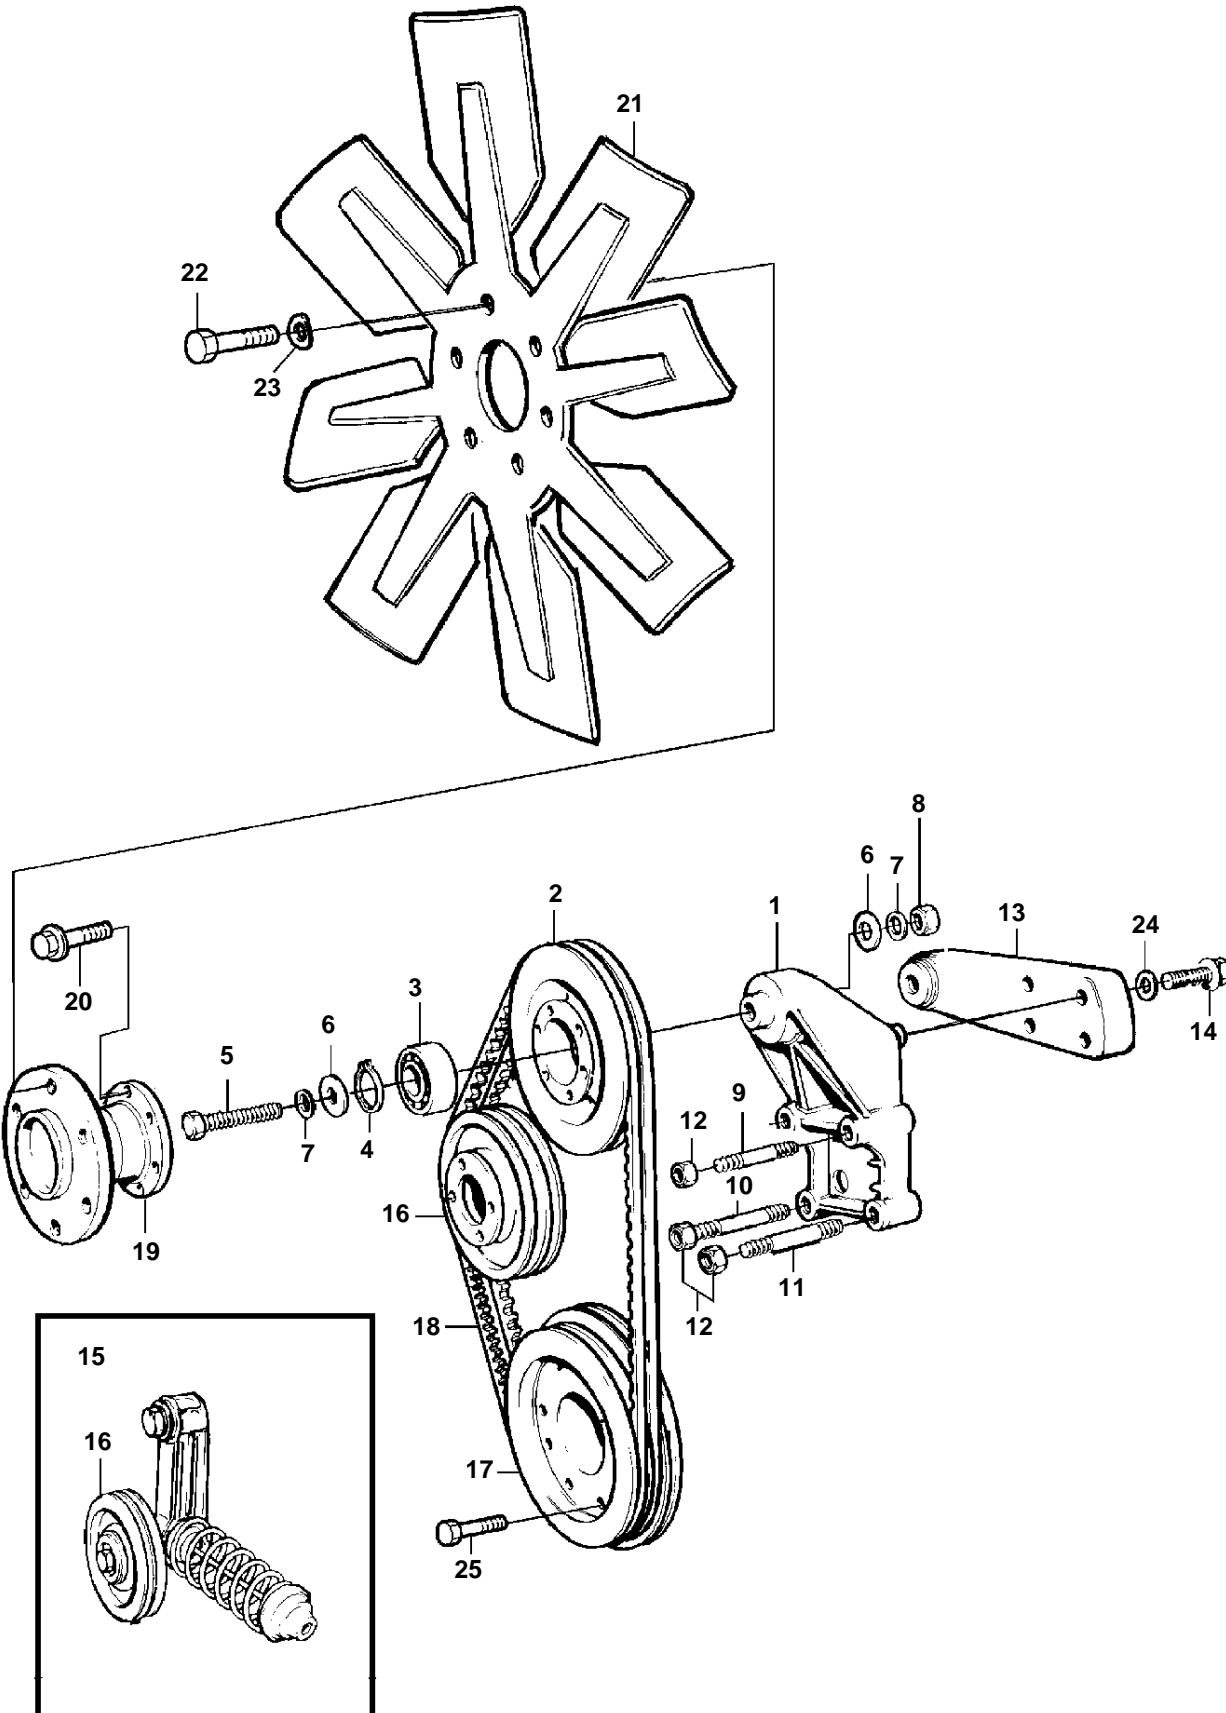

TAMD71B AUX

17166

TAMD71B AUX

REF	PART NO.	QTY	DESCRIPTION	SEE SEC.	NOTES
1	11030668	1	Bracket		
2	849932	1	Pulley		3 GROOVE
3	1660115	1	Ball bearing		
4	914532	1	Snap ring		
5	970959	1	Screw		
6	4772122	2	Washer		
7	947541	2	Washer		
8	971071	1	Nut		
9	17378	2	Stud		M10x170mm
10	479971	1	Stud		M10x80x25
11	479973	1	Stud		M10x80x65
12	971095	4	Nut		
13	4772116	1	Anchorage		
14	965216	4	Screw		
15		1	Belt tensioner	1413	
16		1	Pulley	1413	
17	4772117	1	Pulley		
18	966847	1	V-belt kit		
19	863092	1	Fan hub		L=95mm
20	945444	6	Flange screw		L=25mm
21	865324	1	Fan		
22	946472	6	Screw		
23	941907	6	Spring washer		
24	955894	4	Washer		
25	471529	8	Screw		L=60mm