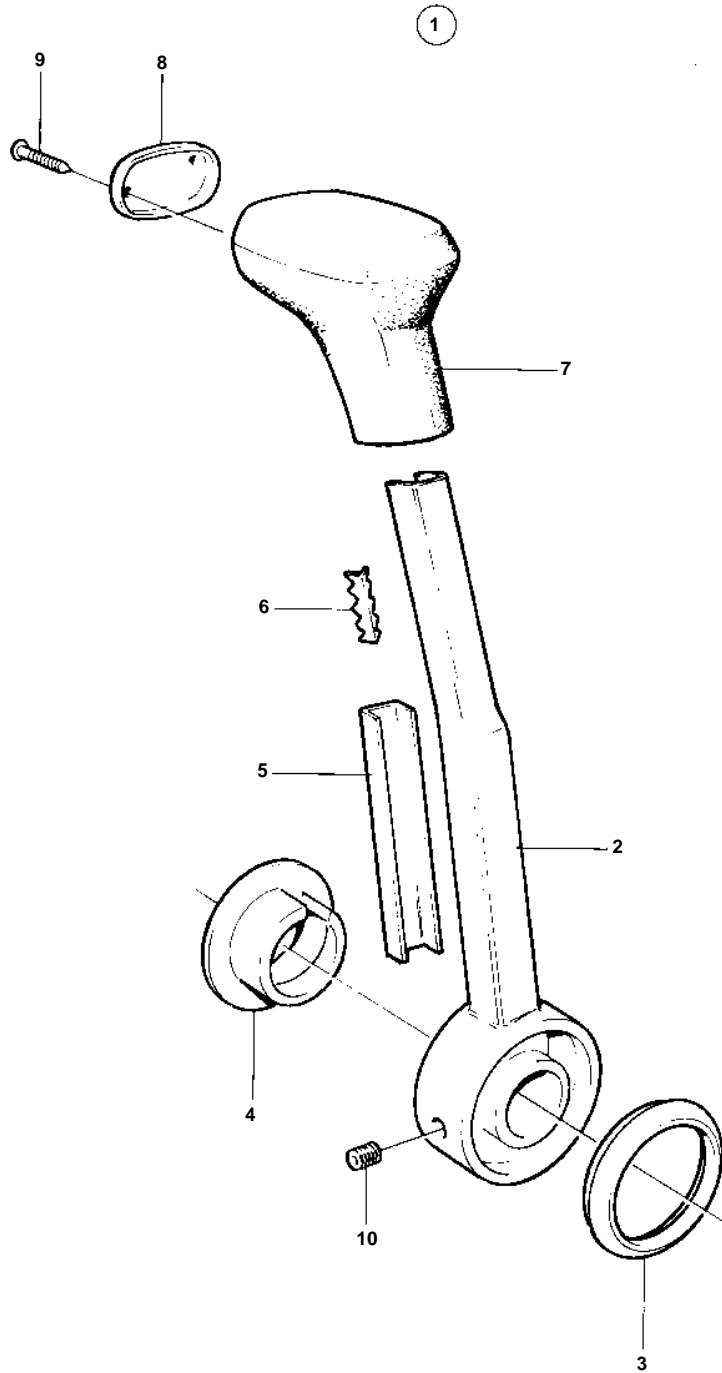

TAMD71B, TAMD73P-A, TAMD73WJ-A

7597

TAMD71B, TAMD73P-A, TAMD73WJ-A

REF	PART NO.	QTY	DESCRIPTION
1	852347	1	Lever
2	828911	1	· Lever
3	852995	1	· Ring
4	853004	1	· Push button
5	852991	1	· Rail
6	853000	1	· Striker plate
7	852989	1	· Handle
8	852992	1	· Cover
9	853003	2	· Nail
10	963678	1	· Screw