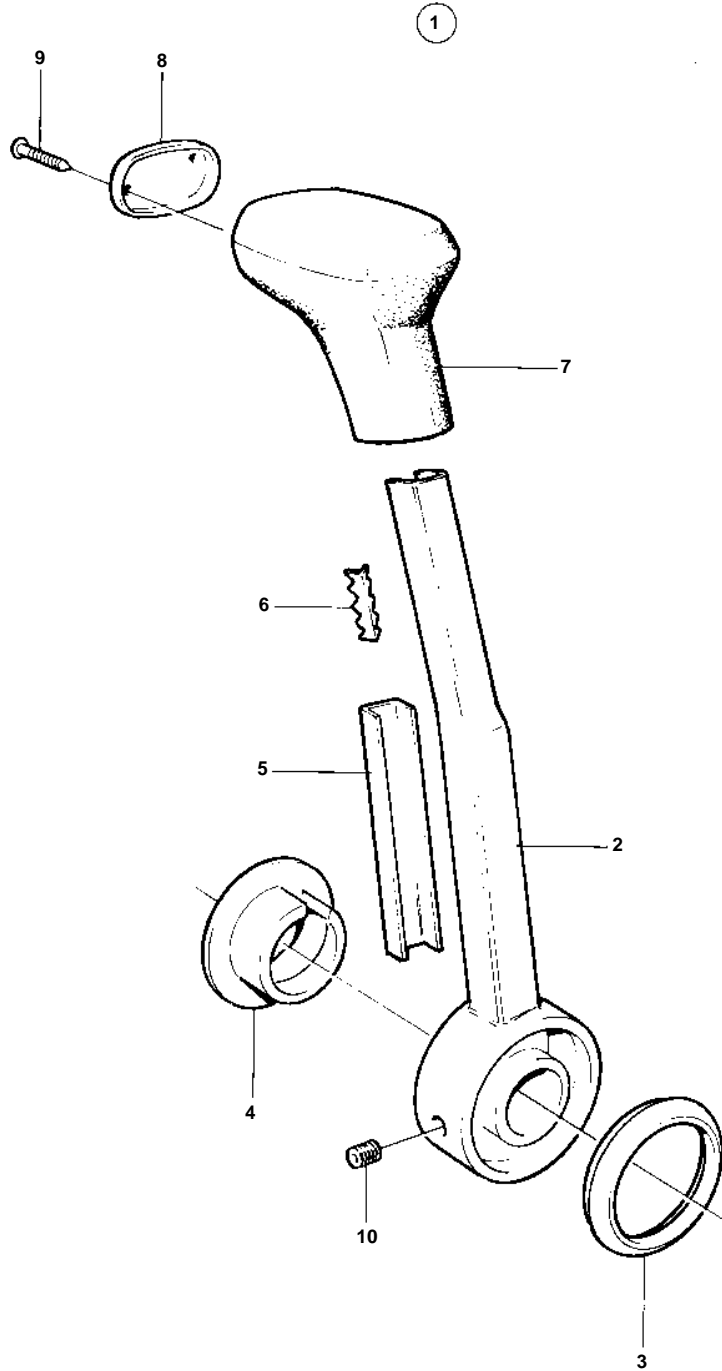

TAMD71B, TAMD73P-A, TAMD73WJ-A

7597

TAMD71B, TAMD73P-A, TAMD73WJ-A

REF	PART NO.	QTY	DESCRIPTION
1	852347	1	Lever
2	828911	1	· Lever
3	852995	1	· Ring
4	853004	1	· Push button
5	852991	1	· Rail
6	853000	1	· Striker plate
7	852989	1	· Handle
8	852992	1	· Cover
9	853003	2	· Nail
10	963678	1	· Screw