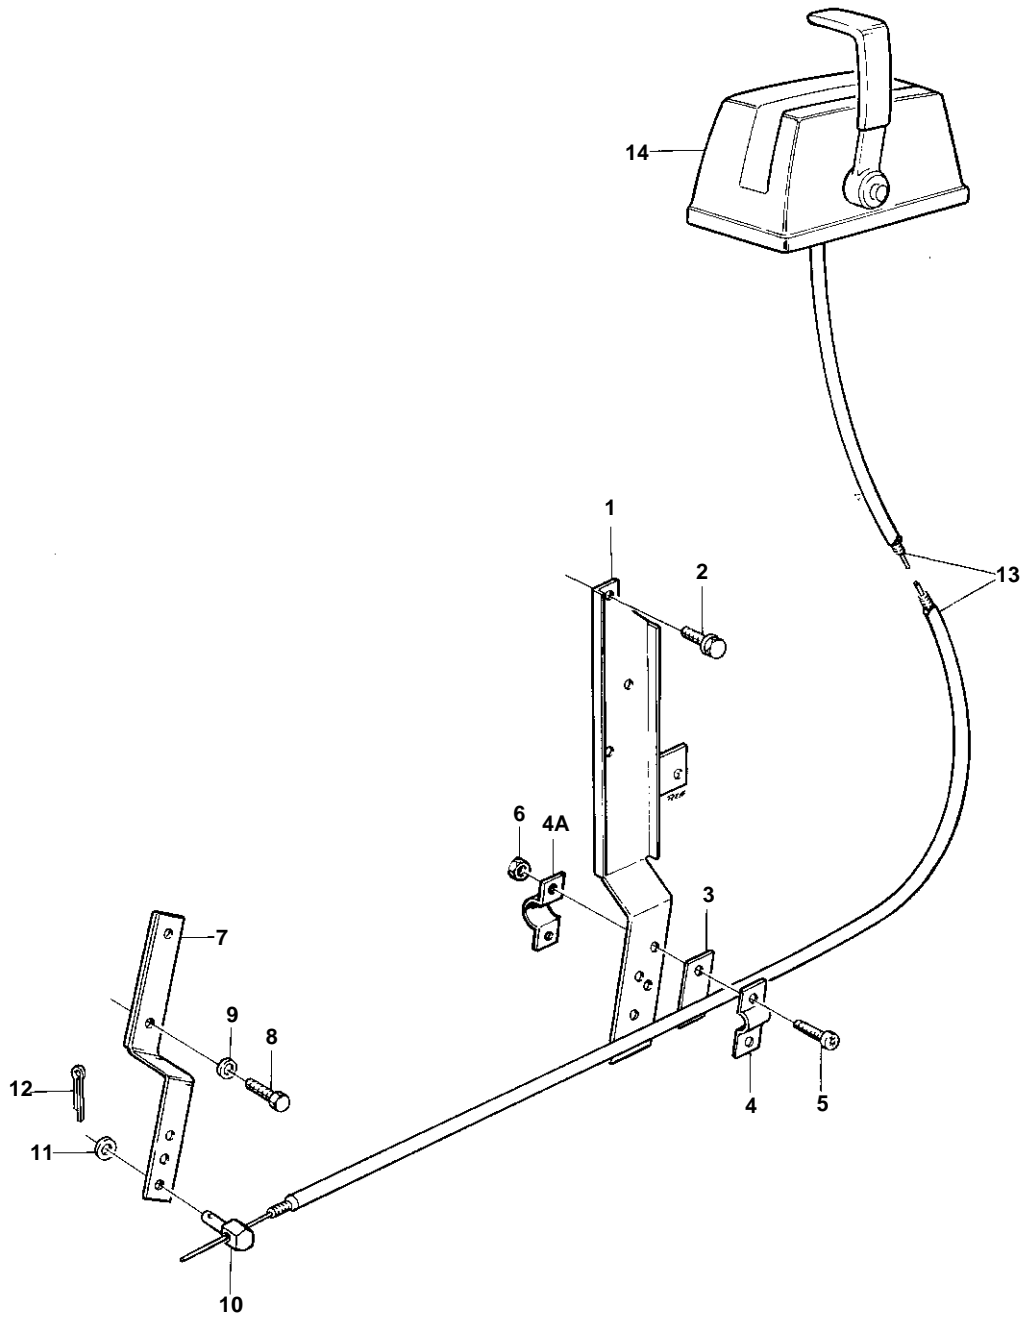

TAMD71B

8711

TAMD71B

REF	PART NO.	QTY	DESCRIPTION	SEE SEC.
1	847884	1	Bracket	
2	946440	2	Flange screw	
3	819068	1	Washer	
4	819067	1	Brace	
4A	6853782	1	Clamp	
5	956079	4	Screw	
6	963104	4	Nut	
7	823695	1	Control arm	
8	955272	1	Screw	
9	941906	1	Spring washer	
10	853217	1	Cube	
11	940191	1	Washer	
12	17253	1	Cotter pin	
13		1	Control cable	231
14		1	Control	264