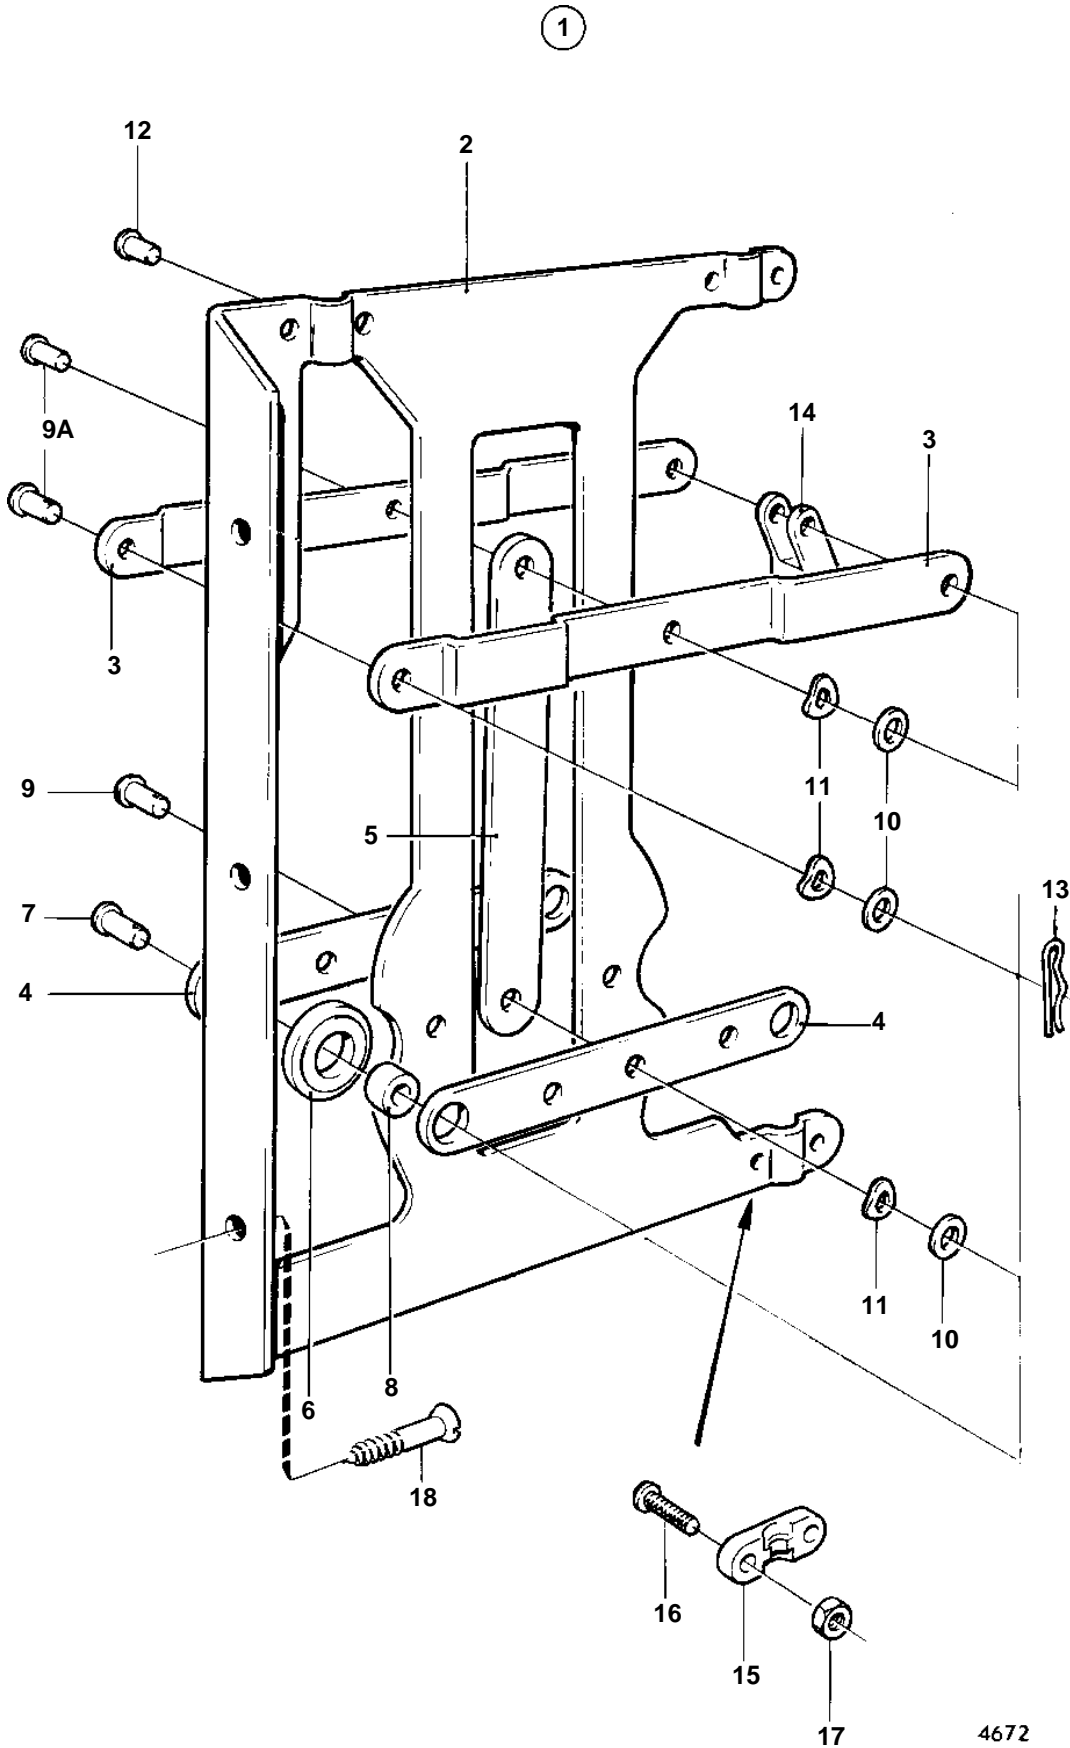

TAMD71B, TAMD73P-A

TAMD71B, TAMD73P-A

REF	PART NO.	QTY	DESCRIPTION	NOTES
1	828164	1	Collector	For double steering positions.
2		1	· Housing	
3		2	· Lever	
4		2	· Lever	
5		1	· Lever	
6	828180	2	· Washer	
7	828183	2	· Clevis pin	
8	828178	2	· Bushing	
9		1	· Bolt	
9A		2	· Bolt	
10	940191	3	· Washer	
11		3	· Washer	
12	828182	1	· Cross recessed screw	
13	664822	6	· Lock spring	
14	850452	3	· Fork	
15	850361	3	· Cable attachment	
16	956078	6	· Screw	
17	955780	6	· Nut	
18		3	· Screw	