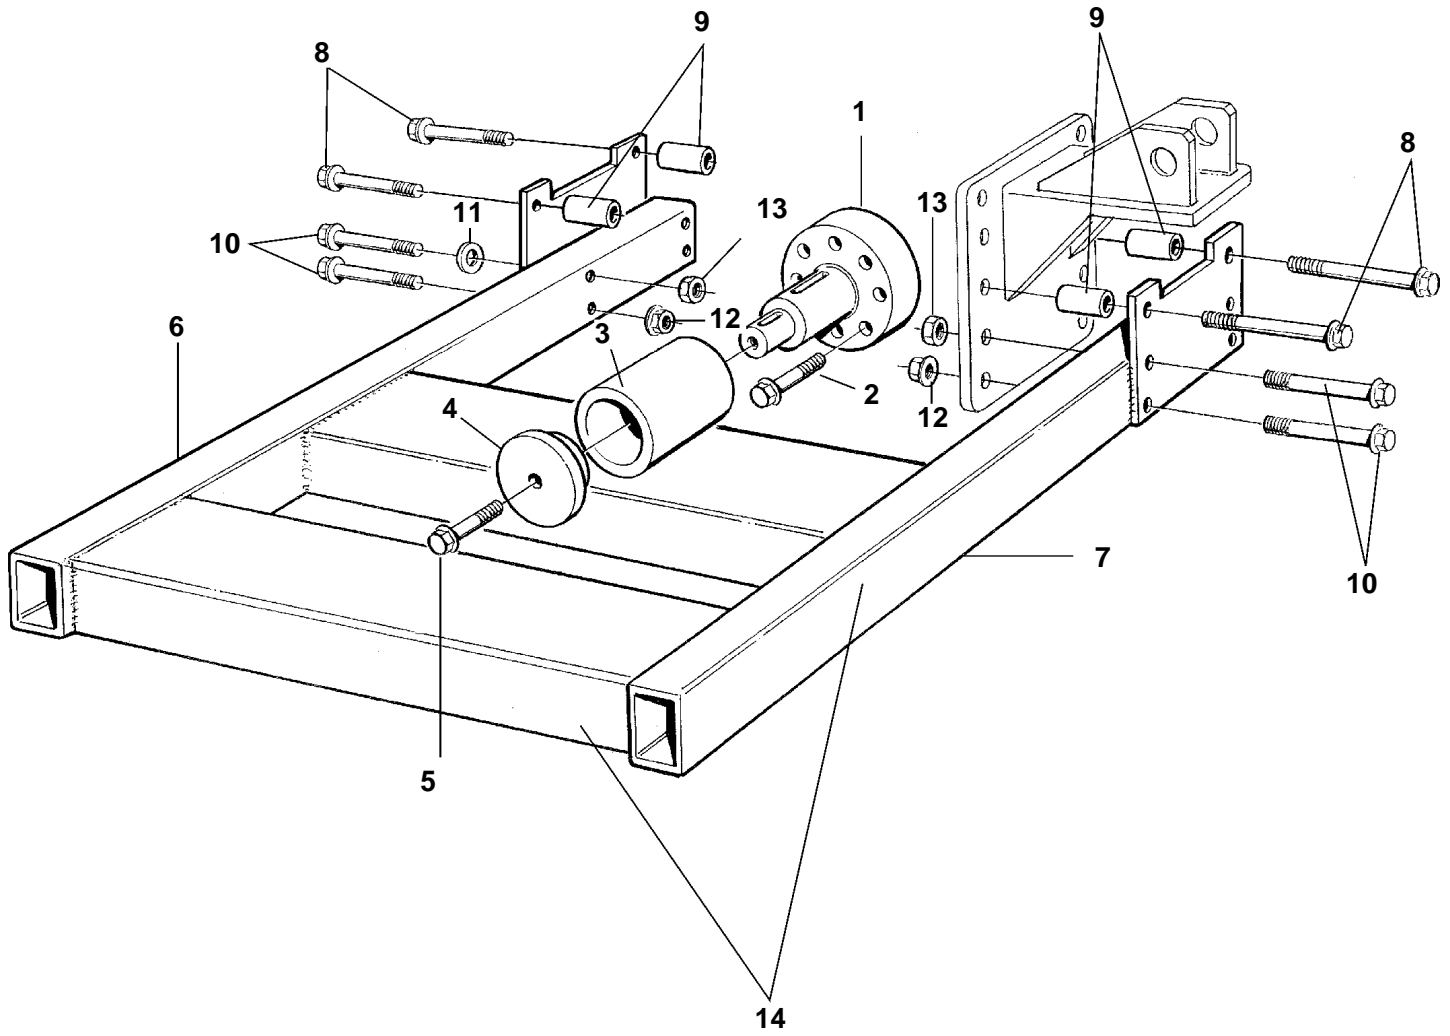

TAMD71B, TAMD73P-A, TAMD73WJ-A

17126

TAMD71B, TAMD73P-A, TAMD73WJ-A

REF	PART NO.	QTY	DESCRIPTION	
1	3826718	1	Axle shaft	SO
2	471529	8	Screw	
3	3826711	1	Sleeve	
4	3826710	1	Washer	
5	965191	1	Screw	
6	3826095	1	Bracket	
7	3826146	1	Bracket	
8	965197	4	Flange screw	
9	824334	4	Spacer sleeve	
10	965188	8	Screw	
11	960143	2	Washer	
12	971098	4	Flange lock nut	
13	971080	4	Nut	
14		2	Crossmember	