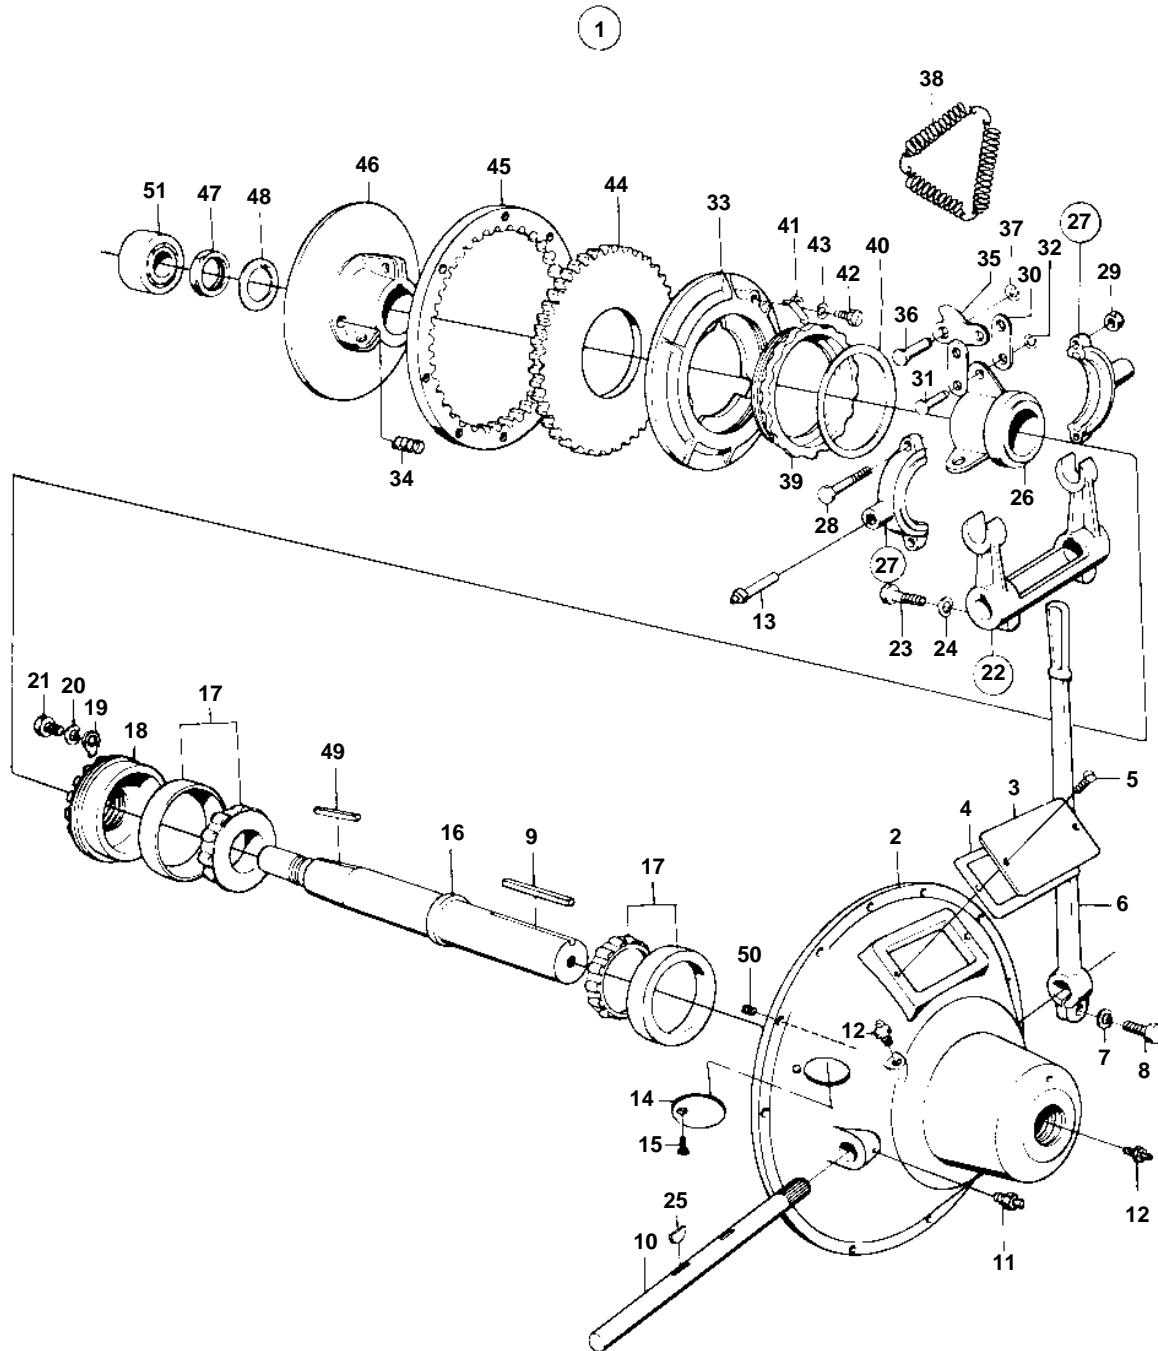

TAMD71B

2369

## TAMD71B

REF	PART NO.	QTY	DESCRIPTION	NOTES
1	820802	1	Clutch	PTA41025
2		1	· Housing	
3		1	· Sign	
4		1	· Gasket	
5	950044	2	· Screw	
6		1	· Control lever	
7	942336	1	· Spring washer	
8	940162	1	· Screw	
9		1	· Key	
10		1	· Control shaft	
11		2	· Lubricating nipple	
12		2	· Lubricator	
13	815387	1	· Lubricator	
14		1	· Cover	
15		1	· Screw	
16	815331	1	· Shaft	SO
17	815329	2	· Roller bearing	
18		1	· Bearing	
19		1	· Lock plate	
20	941907	1	· Spring washer	
21	940113	1	· Screw	
22	815324	1	· Release fork	SO
23	955535	2	· · Screw	
24	942336	2	· · Spring washer	
25	815320	2	· Woodruff key	
26	815375	1	· Engaging sleeve	
27	864617	1	· Bearing	
28	955662	2	· · Screw	
29	950373	2	· · Nut	
30	815371	6	· Link	
31	815361	3	· Pin	
32	815359	3	· Lock ring	
33	815385	1	· Pressure plate	
34	815369	3	· Spring	
35	815370	3	· Lever	
36	815362	3	· Pin	
37	815358	3	· Lock ring	
38	815382	1	· Spring	
39	825593	1	· Nut	
40	825594	1	· Washer	
41	815378	1	· Lock	
42		1	· Screw	
43	940155	1	· Lock washer	
44	815354	1	· Disc	
45	815353	1	· Gear ring	
46	815363	1	· Clutch body	
47	815327	1	· Nut	
48	815328	1	· Washer	
49	815396	1	· Key	
50		1	· Screw	
51	815338	1	· Ball bearing	