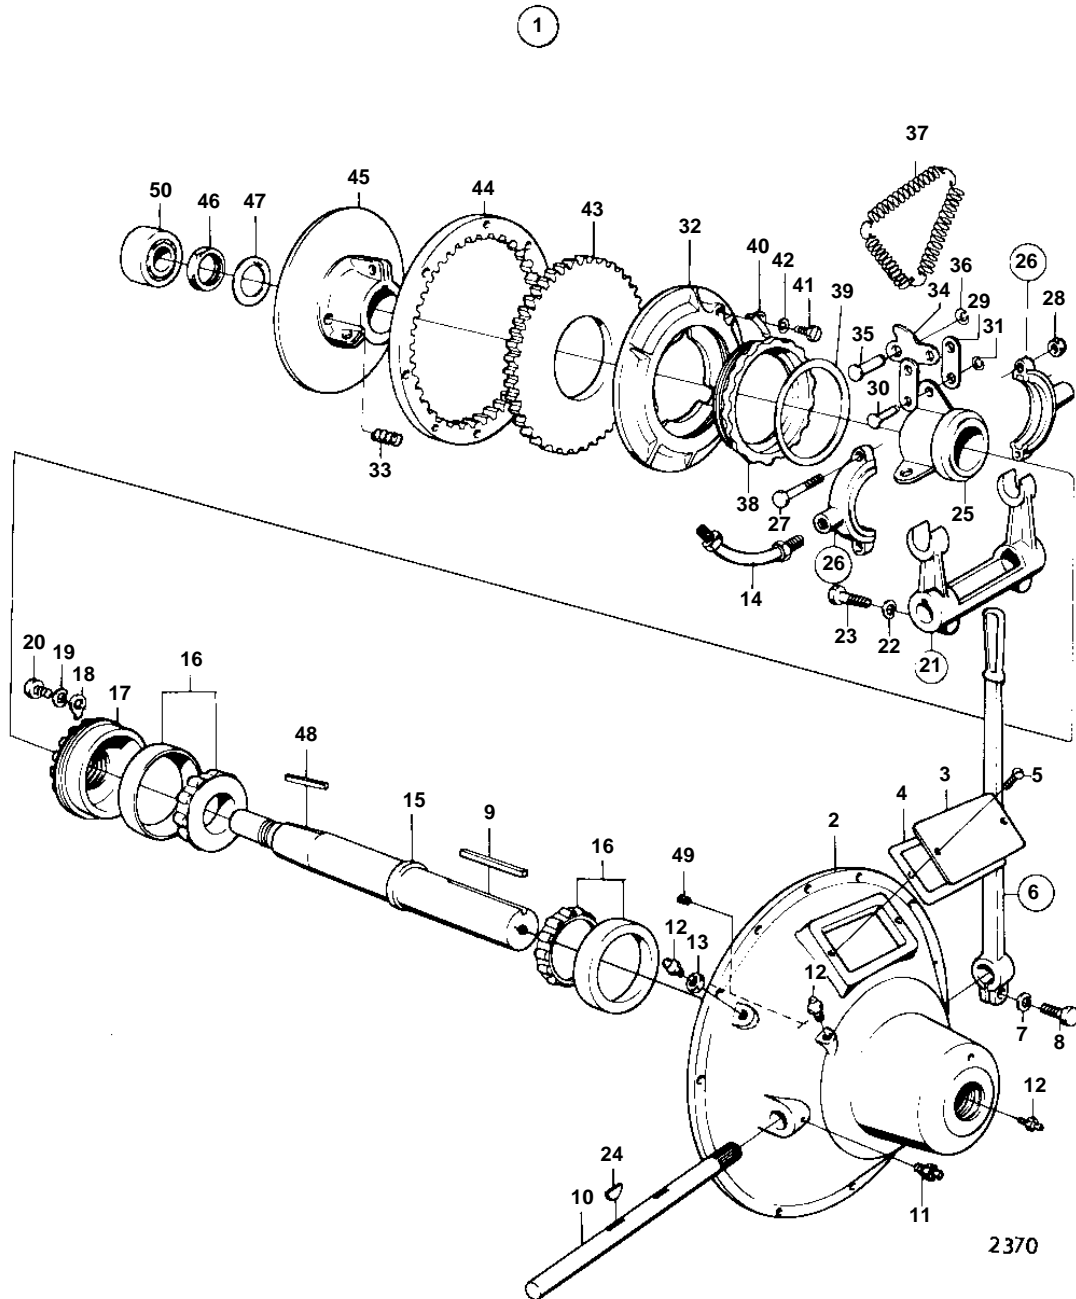

TAMD71B

TAMD71B

REF	PART NO.	QTY	DESCRIPTION	NOTES
1		1	Clutch	PTA4870
2		1	· Housing	
3		1	· Sign	
4		1	· Gasket	
5		2	Screw	
6	815333	1	· Control lever	Is not included in clutch 849716 complete.
7	942336	1	· · Spring washer	
8	940162	1	· · Screw	
9		1	· Key	
10		1	· Shaft	
11		2	· Lubricating nipple	
12		2	· Lubricator	
13		1	· Nut	
14	815387	1	Lubricator	
15	815346	1	· Shaft	
16	815340	2	· Roller bearing	
17	815345	1	· Bearing carrier	SO
18		1	· Lock plate	
19	941907	1	· Spring washer	
20	940113	1	· Screw	
21	815337	1	· Release fork	
22	942336	2	· · Spring washer	
23	955535	2	· · Screw	
24	815320	2	· Woodruff key	
26	815360	1	Bearing carrier	
27	955661	2	· · Screw	
28	950373	2	· · Nut	
29	815371	6	· Link	
30	815361	6	· Pin	
31	815359	6	· Lock ring	
32	815367	1	· Pressure plate	
33	815372	3	· Spring	
34	815370	3	· Lever	
35	815362	3	· Pin	
36	815358	3	· Lock ring	
37	815379	1	· Spring	
38	817763	1	· Nut	
39	817764	1	· Shim	
40	815377	1	· Lock	
41		1	· Screw	
42	940155	1	· Lock washer	
43	815357	1	· Disc	
44	814879	1	· Gear ring	Is not included in clutch 849716 complete.
45	815366	1	· Clutch body	
46		1	· Nut	
47	815322	1	· Washer	
48		1	· Key	
49		1	· Screw	
50	183455	1	· Ball bearing	Is not included in clutch 849716 complete.