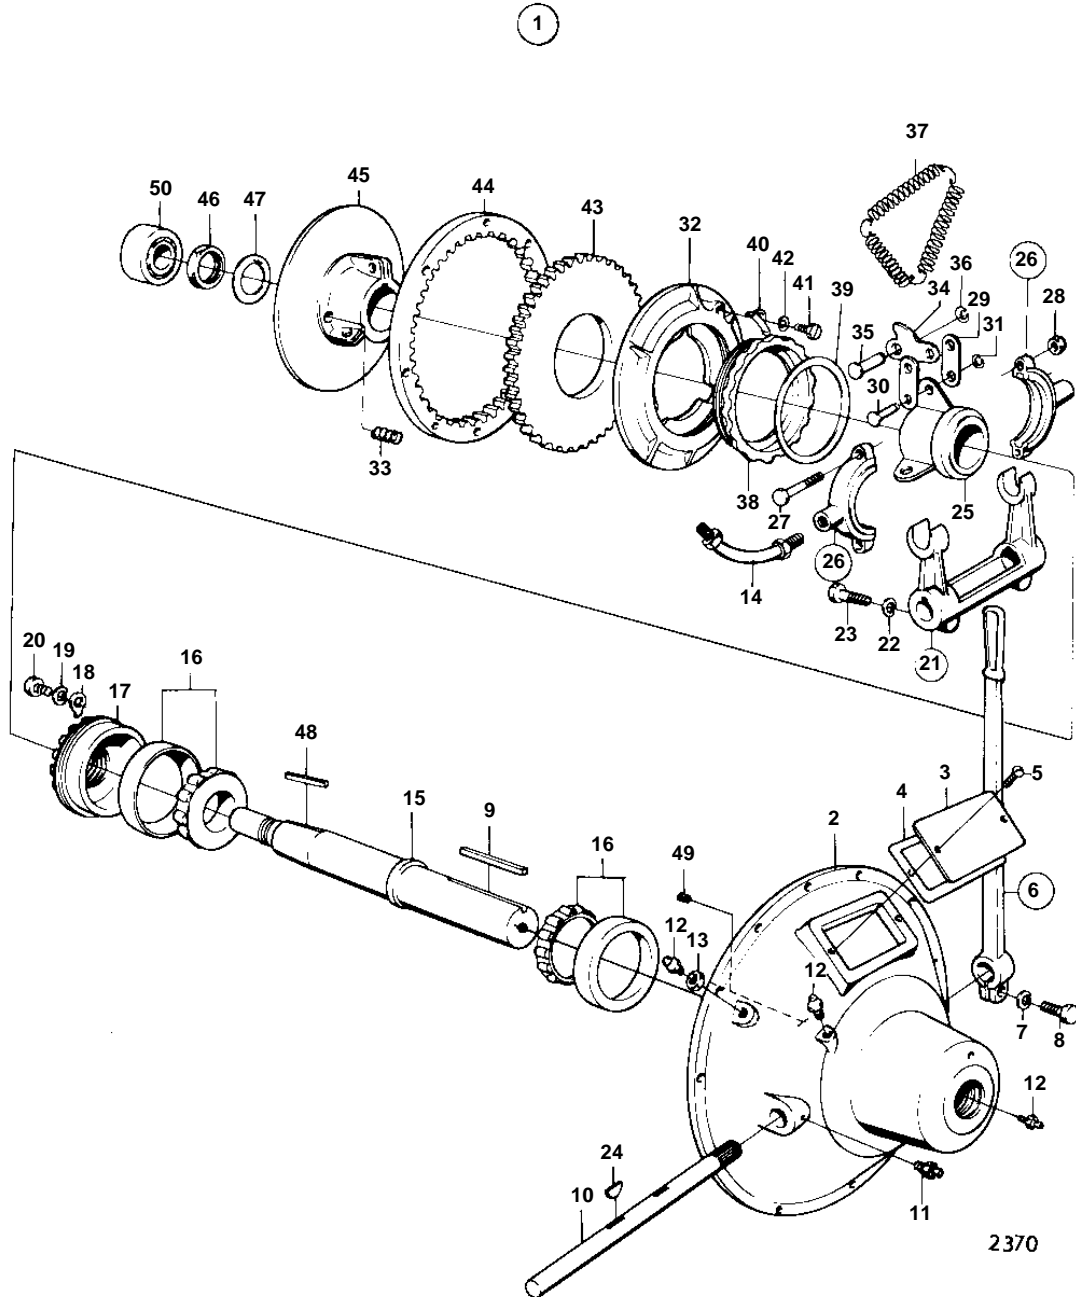

TAMD71B

TAMD71B

REF	PART NO.	QTY	DESCRIPTION	NOTES
1		1	Clutch	PTA4860
2		1	· Housing	
3		1	· Sign	
4		1	· Gasket	
5	950044	2	· Screw	
6	815333	1	· Control lever	Is not included in clutch 849716 complete.
7	942336	1	· · Spring washer	
8	940162	1	· · Screw	
9		1	· Key	
10		1	· Shaft	
11		2	· Lubricating nipple	
12		3	· Lubricator	
13		1	· Nut	
14	819891	1	· Lubricating hose	
15	815346	1	· Shaft	
16	815340	2	· Roller bearing	
17	815345	1	· Bearing carrier	SO
18		1	· Lock plate	
19	941907	1	· Spring washer	
20	940113	1	· Screw	
21	815337	1	· Release fork	
22	942336	2	· · Spring washer	
23	955535	2	· · Screw	
24	815320	2	· Woodruff key	
25	815373	1	· Engaging sleeve	
26		1	· Collar	
27	955661	2	· · · Screw	
28	950373	2	· · Nut	
29	815371	6	· Link	
30	815361	6	· Pin	
31	815359	6	· Lock ring	
32	815367	1	· Pressure plate	
33	815372	3	· Spring	
34	815370	3	· Lever	
35	815362	3	· Pin	
36	815358	3	· Lock ring	
37	815379	1	· Spring	
38	817763	1	· Nut	
39	817764	1	· Shim	
40	815377	1	· Lock	
41		1	· Screw	
42	940155	1	· Lock washer	
43	815357	1	· Disc	
44	814879	1	· Gear ring	Is not included in clutch 849716 complete.
45	815366	1	· Clutch body	
46		1	· Nut	
47	815322	1	· Washer	
48	815335	1	· Key	
49		1	· Screw	
50	183455	1	· Ball bearing	Is not included in clutch 849716 complete.