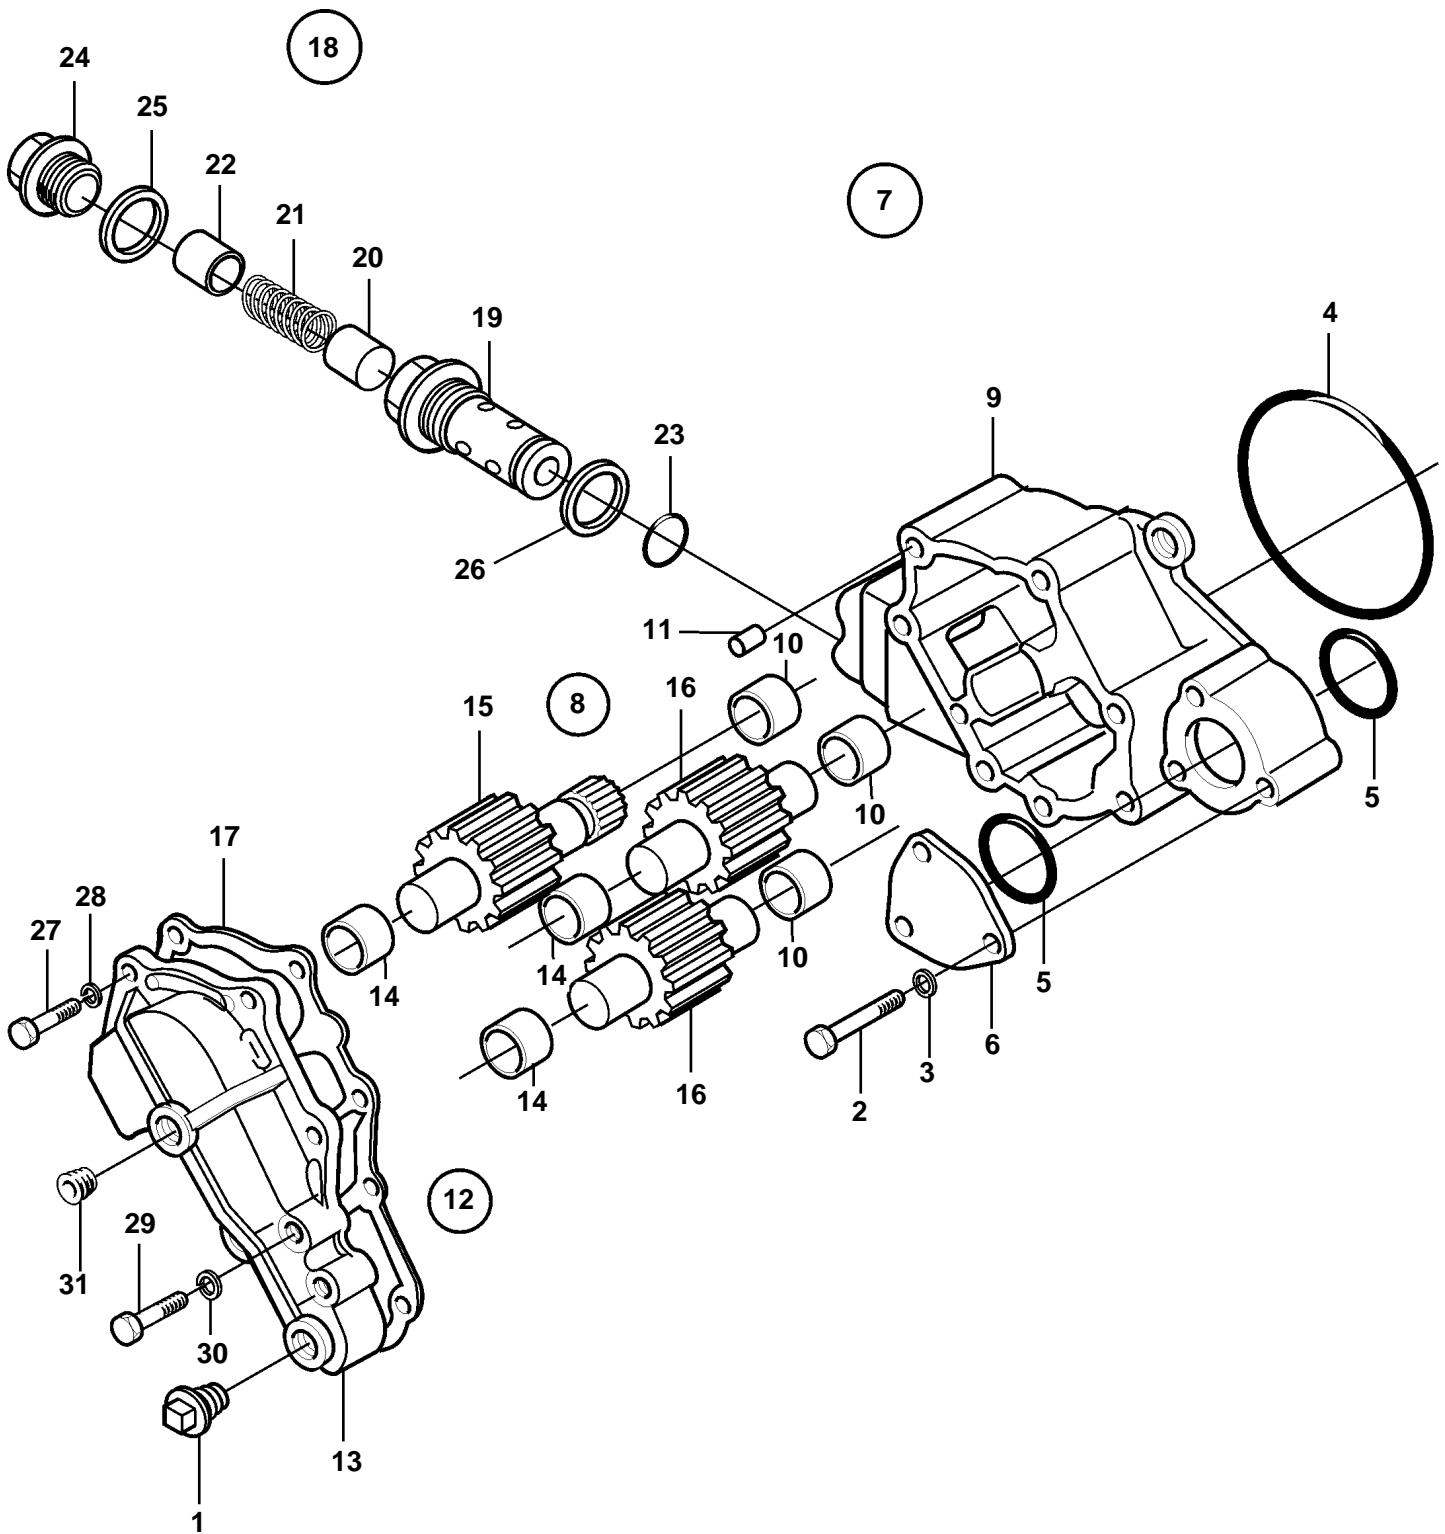

D65A-MT AUX, D65A-MS AUX

18516

D65A-MT AUX, D65A-MS AUX

REF	PART NO.	QTY	DESCRIPTION
1	3832105	1	Plug
2	3832089	3	Screw
3	3832245	3	Spring washer
4	3831580	1	O-ring
5	3831578	2	O-ring
6	3833390	1	Cover
7	3837647	1	Oil pump
8	3833145	1	· Oil pump housing
9		1	· · Oil pump housing
10		3	· · Bushing
11		2	· · Pin
12	3833355	1	· Cover
13		1	· · Cover
14		3	· · Bushing
15	3833590	1	· Drive gear
16	3833593	2	· Gear
17	3833920	1	· Gasket
18	3834824	3	· Valve
19		3	· · Valve housing
20	3834822	3	· · Valve
21	3834650	3	· · Spring
22	3834730	3	· · Adjusting sleeve
23	3833843	3	· · O-ring
24	3834271	3	· · Plug
25	3831598	3	· · Sealing washer
26	3831947	3	· Sealing washer
27	3832047	6	· Screw
28	3832233	6	· Spring washer
29	3832051	2	· Screw
30	3832233	2	· Spring washer
31	3831862	1	· Plug