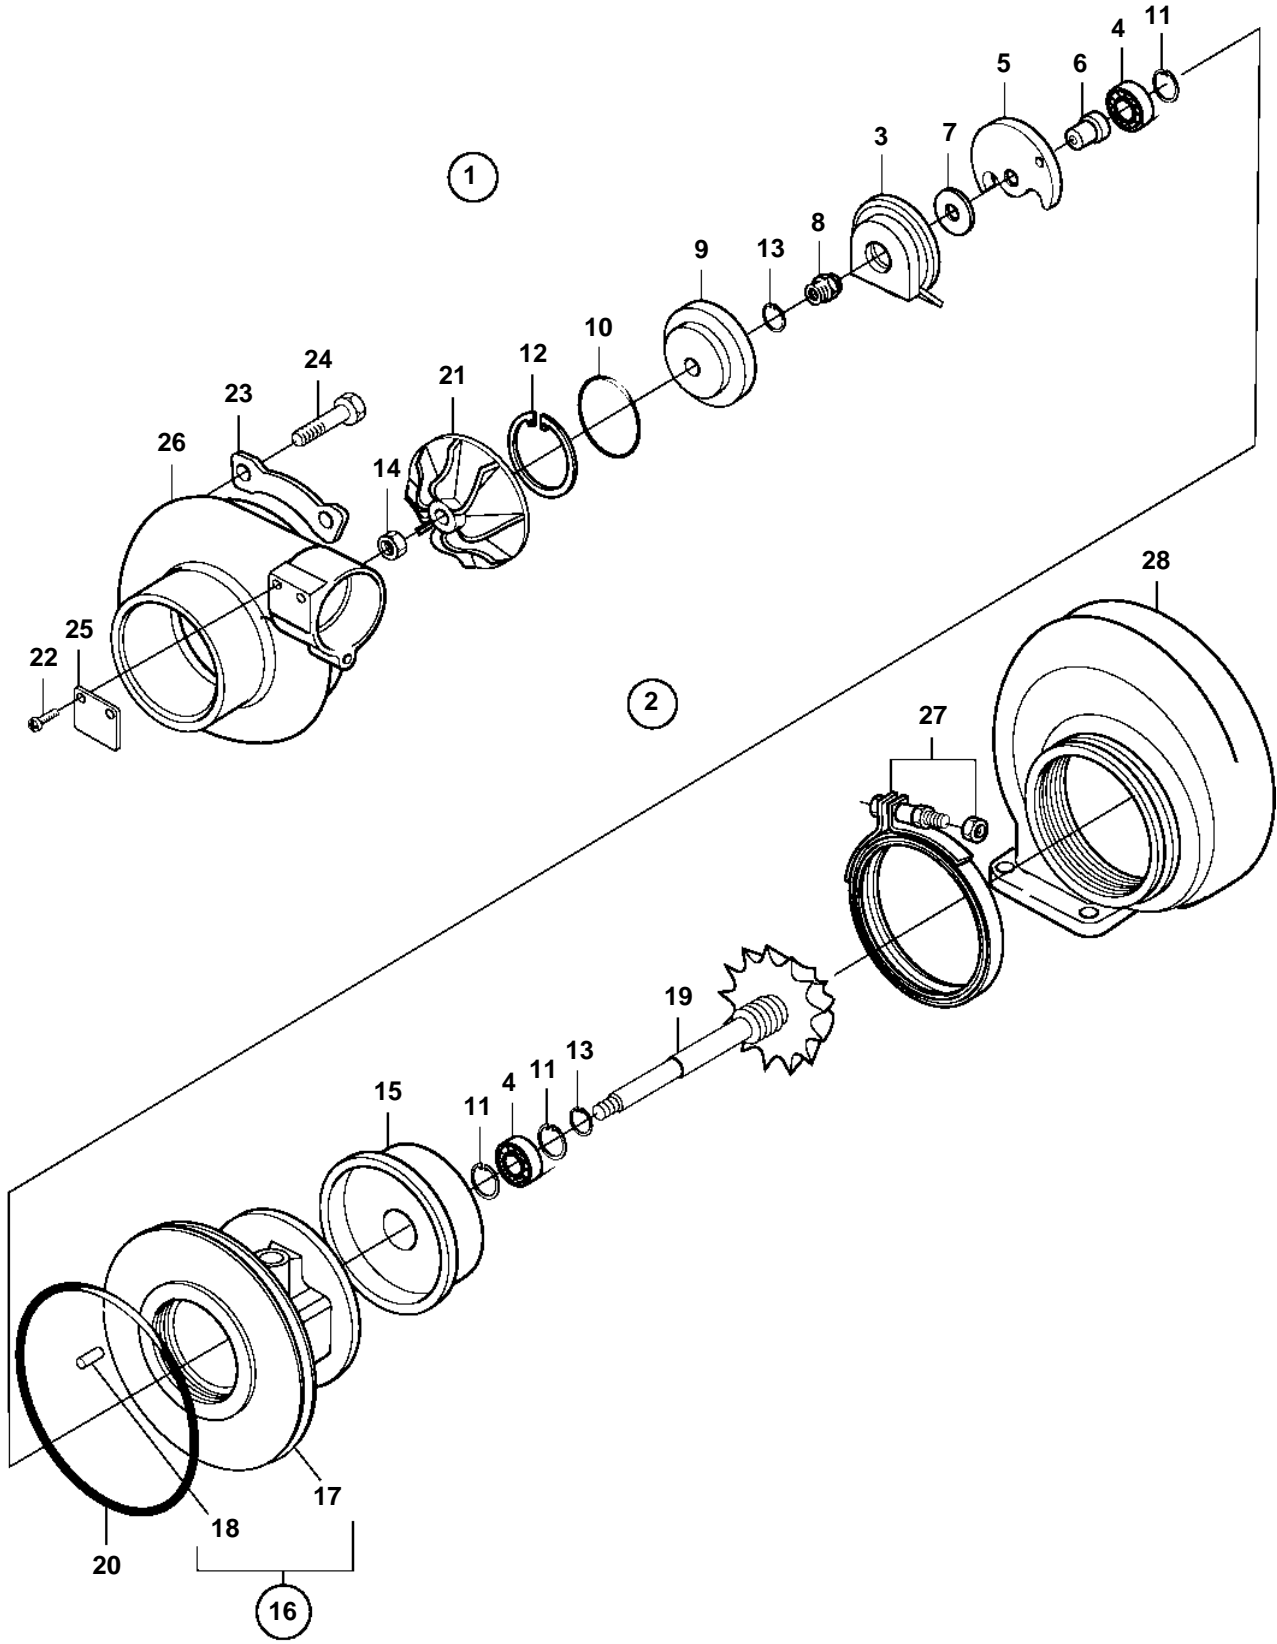

D65A-MT AUX

D65A-MT AUX

REF	PART NO.	QTY	DESCRIPTION
1	3834805	1	Turbo, lower, S.B
	3834804	1	Turbo, upper, S.B
1	3834807	1	Turbo, lower, P
	3834806	1	Turbo, upper, P
2	3833127	1	· Rotor kit
3	3833425	1	· · Oil deflector ring
4	3832159	2	· · Bearing
5	3832175	1	· · Bearing
6	3834371	1	· · Thrust bearing
7	3834370	1	· · Thrust bearing
8	3834605	1	· · Sleeve
9	3833647	1	· · Plate
10	3833849	1	· · O-ring
11	3834367	3	· · Snap ring
12	3834366	1	· · Snap ring
13	3834355	2	· · Piston ring
14	3833826	1	· · Lock nut
15		1	· · Plate
16		1	· · Bearing housing
17		1	· · · Bearing housing
18	3833979	1	· · · Spring pin
19		1	· · Rotor
20	3833850	1	· · O-ring
21	3834911	1	· · Compressor wheel
22	3832131	2	· Rivet
23	3834238	4	· Lock plate
24	3832261	6	· Screw
25		1	· Plate
26	3833371	1	· Cover
27	3834904	1	· Clamp
28	3834816	1	· Turbine housing