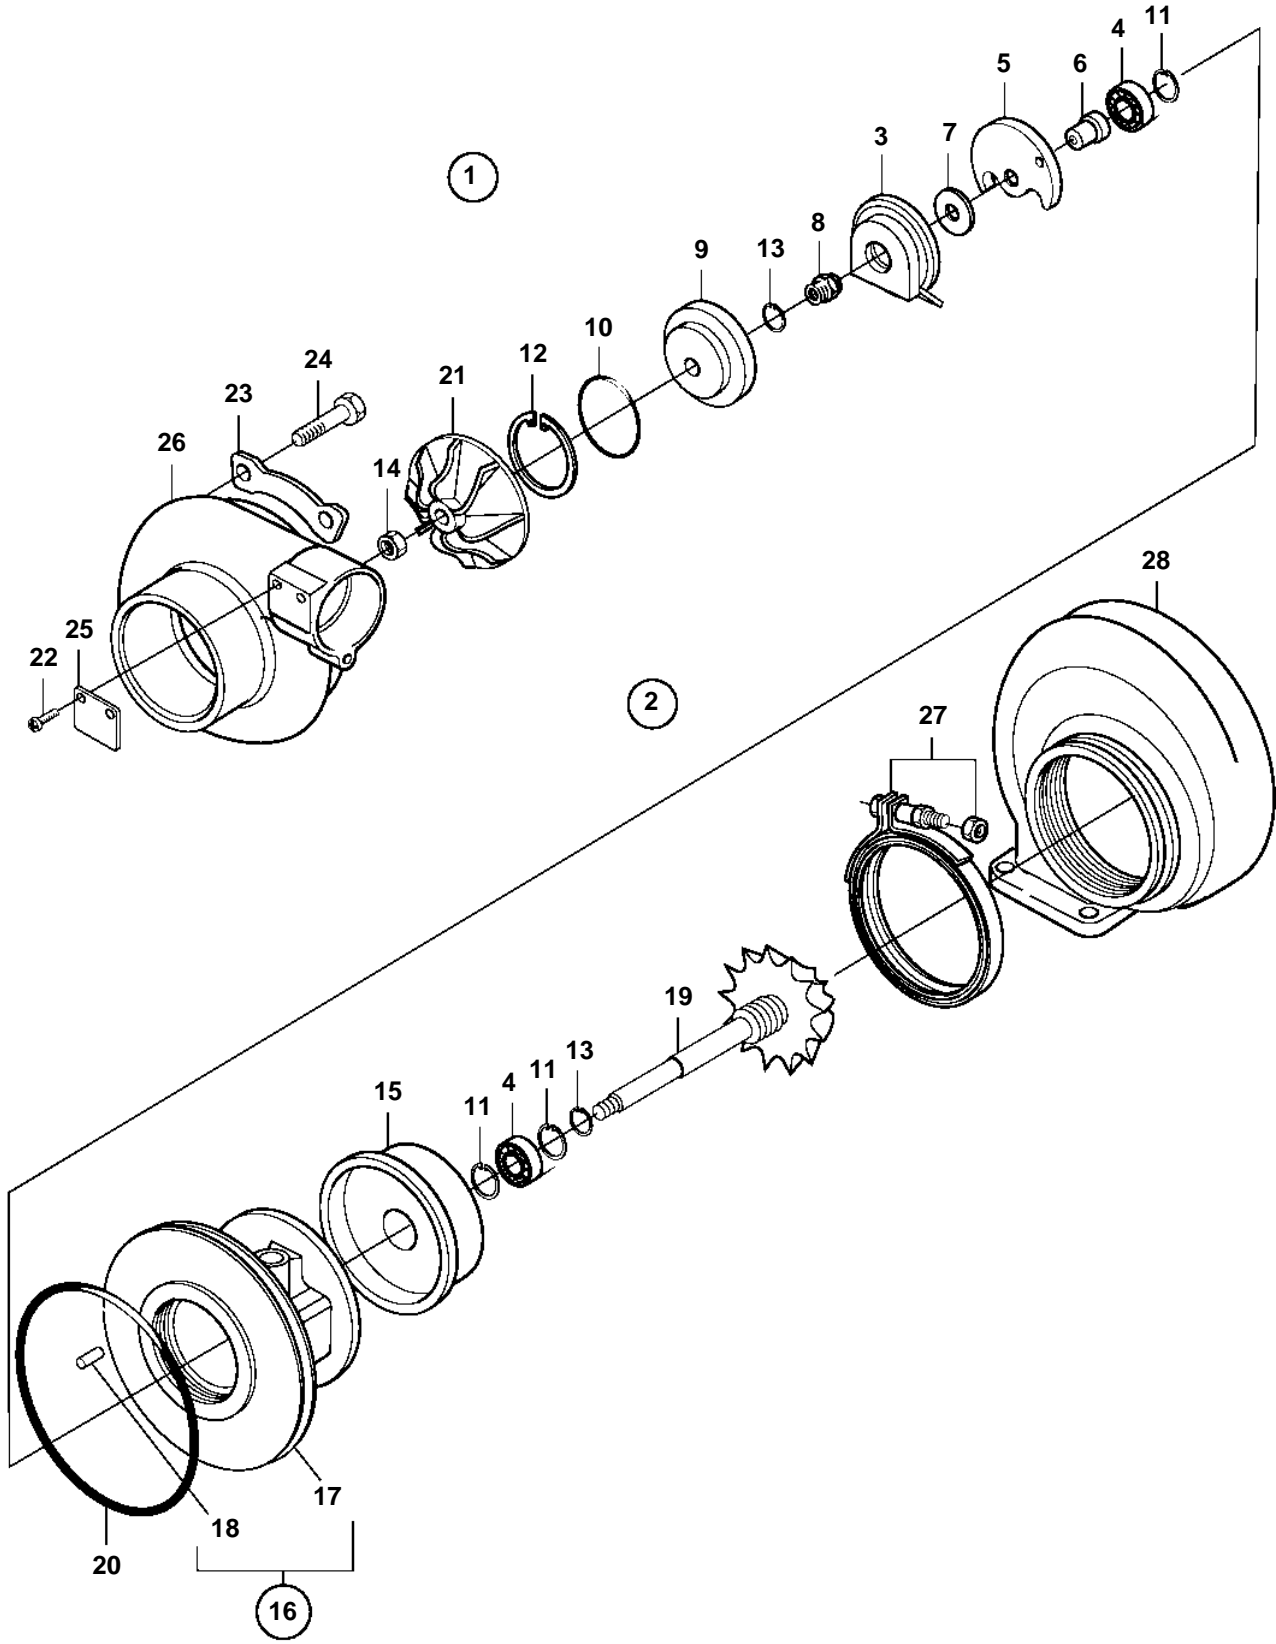

D65A-MT AUX

D65A-MT AUX

REF	PART NO.	QTY	DESCRIPTION
1	3834800	1	Turbo, lower, S.B
	3834801	1	Turbo, upper, S.B
1	3834802	1	Turbo, lower, P
	3834803	1	Turbo, upper, P
2	3833127	1	· Rotor kit
3	3833425	1	· · Oil deflector ring
4	3832159	2	· · Bearing
5	3832175	1	· · Bearing
6	3834371	1	· · Thrust bearing
7	3834370	1	· · Thrust bearing
8	3834605	1	· · Sleeve
9	3833647	1	· · Plate
10	3833849	1	· · O-ring
11	3834367	3	· · Snap ring
12	3834366	1	· · Snap ring
13	3834355	2	· · Piston ring
14	3833826	1	· · Lock nut
15		1	· · Plate
16		1	· · Bearing housing
17		1	· · · Bearing housing
18	3833979	1	· · · Spring pin
19		1	· · Rotor
20	3833850	1	· · O-ring
21	3834909	1	· · Compressor wheel
22	3832131	2	· Rivet
23	3834238	4	· Lock plate
24	3832261	6	· Screw
25		1	· Plate
26	3833369	1	· Cover
27	3834904	1	· Clamp
28	3834816	1	· Turbine housing