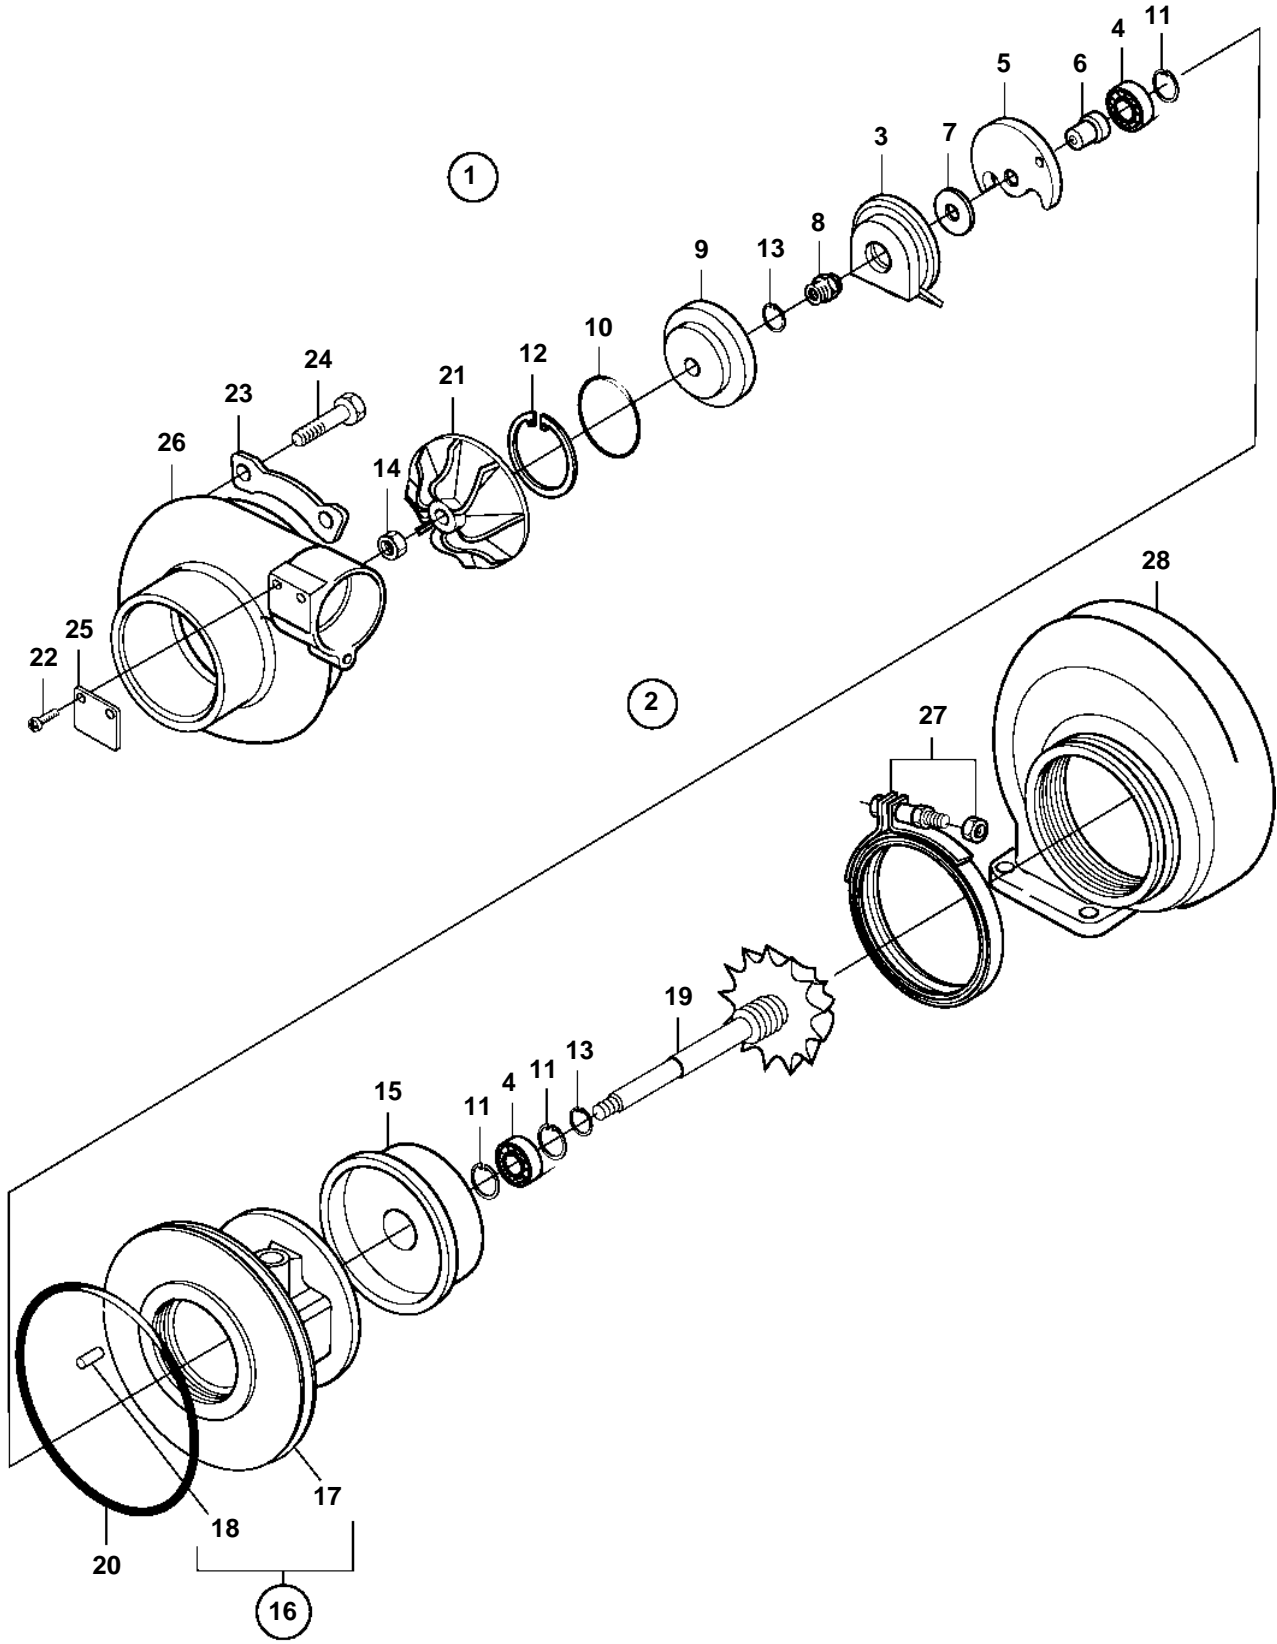

## D65A-MT AUX

REF	PART NO.	QTY	DESCRIPTION
1	3834800	1	Turbo, lower, S.B
	3834801	1	Turbo, upper, S.B
1	3834802	1	Turbo, lower, P
	3834803	1	Turbo, upper, P
2	3833127	1	· Rotor kit
3	3833425	1	· · Oil deflector ring
4	3832159	2	· · Bearing
5	3832175	1	· · Bearing
6	3834371	1	· · Thrust bearing
7	3834370	1	· · Thrust bearing
8	3834605	1	· · Sleeve
9	3833647	1	· · Plate
10	3833849	1	· · O-ring
11	3834367	3	· · Snap ring
12	3834366	1	· · Snap ring
13	3834355	2	· · Piston ring
14	3833826	1	· · Lock nut
15		1	· · Plate
16		1	· · Bearing housing
17		1	· · · Bearing housing
18	3833979	1	· · · Spring pin
19		1	· · Rotor
20	3833850	1	· · O-ring
21	3834909	1	· · Compressor wheel
22	3832131	2	· Rivet
23	3834238	4	· Lock plate
24	3832261	6	· Screw
25		1	· Plate
26	3833369	1	· Cover
27	3834904	1	· Clamp
28	3834816	1	· Turbine housing