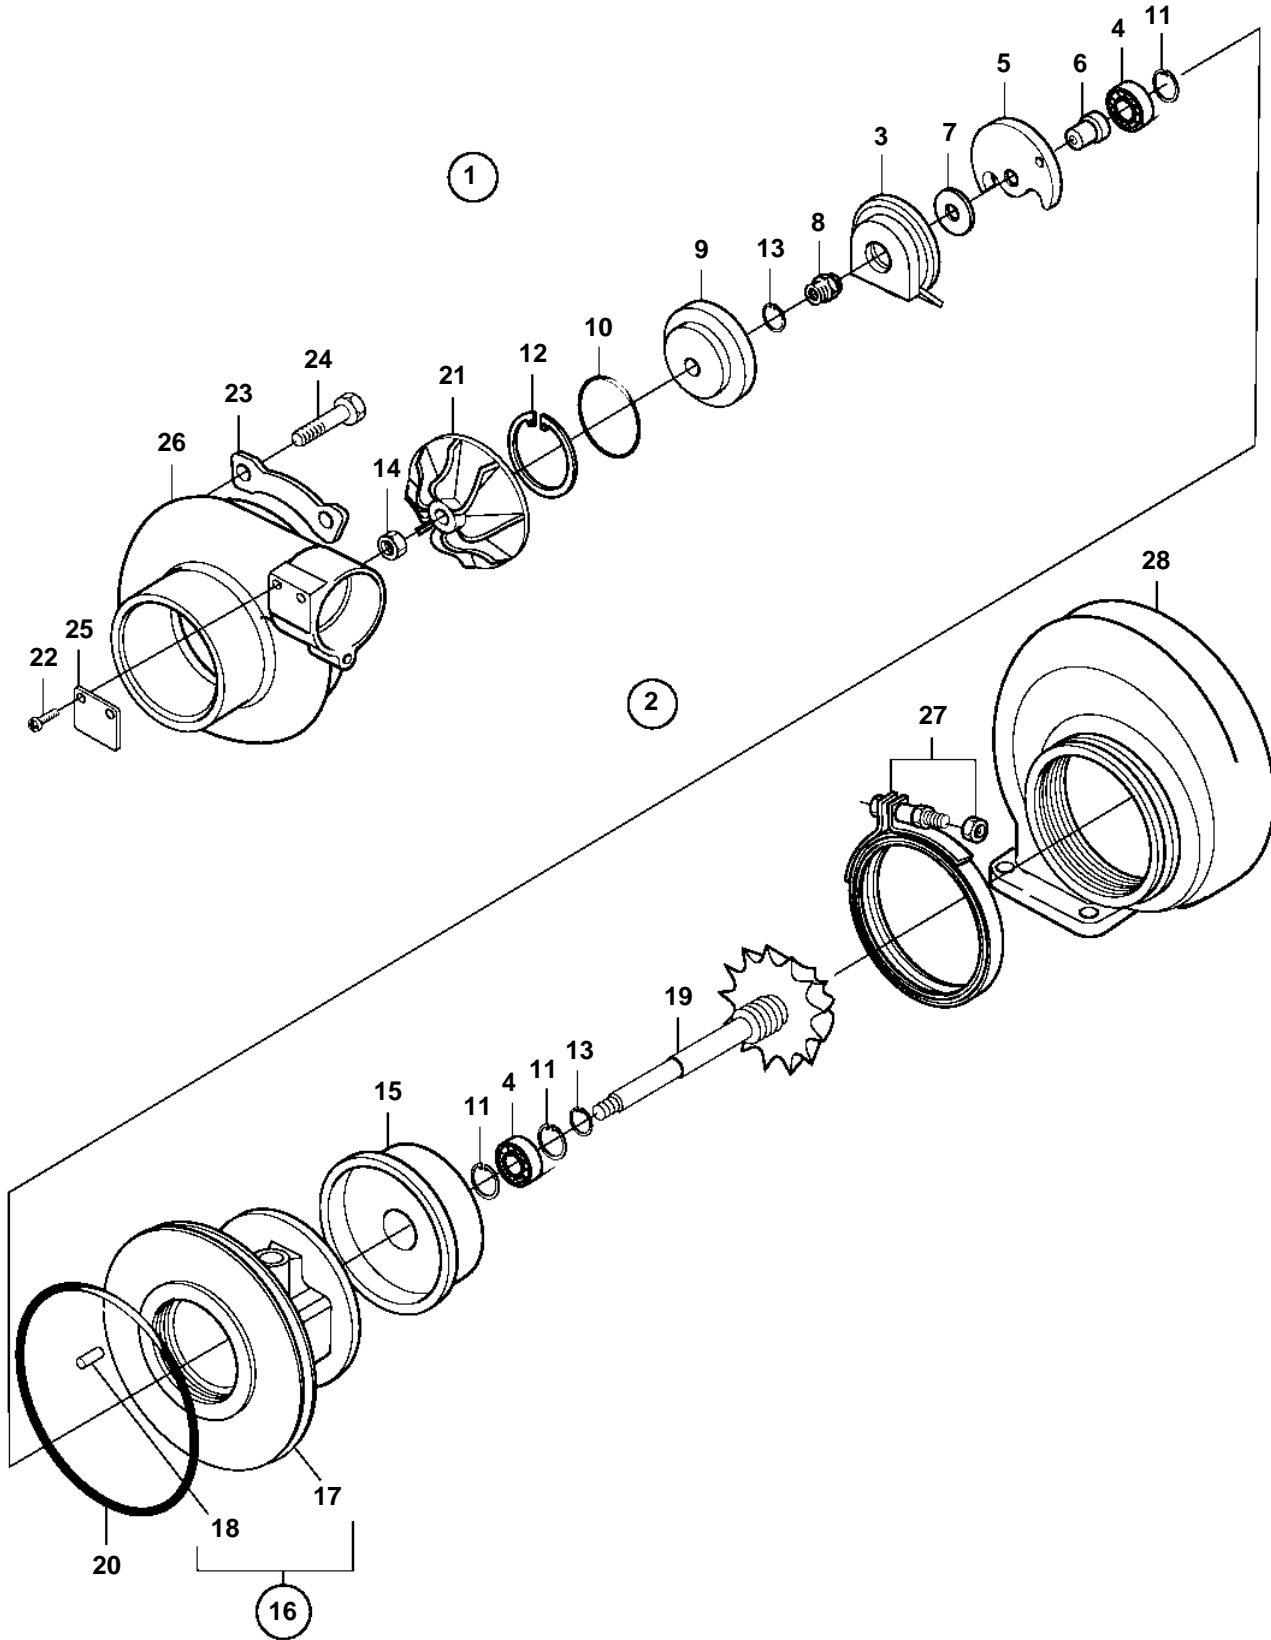

D65A-MS AUX

D65A-MS AUX

REF	PART NO.	QTY	DESCRIPTION
1	3838026	1	Turbo, lower, S.B
	3838027	1	Turbo, upper, S.B
	3838024	1	Turbo, lower, P
	3838025	1	Turbo, upper, P
2	3838938	1	· Rotor kit
3	3833425	1	· · Oil deflector ring
4	3832159	2	· · Bearing
5	3832175	1	· · Bearing
6	3834371	1	· · Thrust bearing
7	3834370	1	· · Thrust bearing
8	3834605	1	· · Sleeve
9	3833647	1	· · Plate
10	3833849	1	· · O-ring
11	3834367	3	· · Snap ring
12	3834366	1	· · Snap ring
13	3834355	2	· · Piston ring
14	3833826	1	· · Lock nut
15	3834224	1	· · Plate
16	3833642	1	· · Bearing housing
17		1	· · · Bearing housing
18	3833979	1	· · · Spring pin
19		1	· · Rotor
20	3833850	1	· · O-ring
21		1	· · Compressor wheel
22	3832131	2	· Rivet
23	3834238	4	· Lock plate
24	3832261	6	· Screw
25		1	· Plate
26		1	· Compressor housing
27	3834904	1	· Clamp
28		1	· Turbine housing