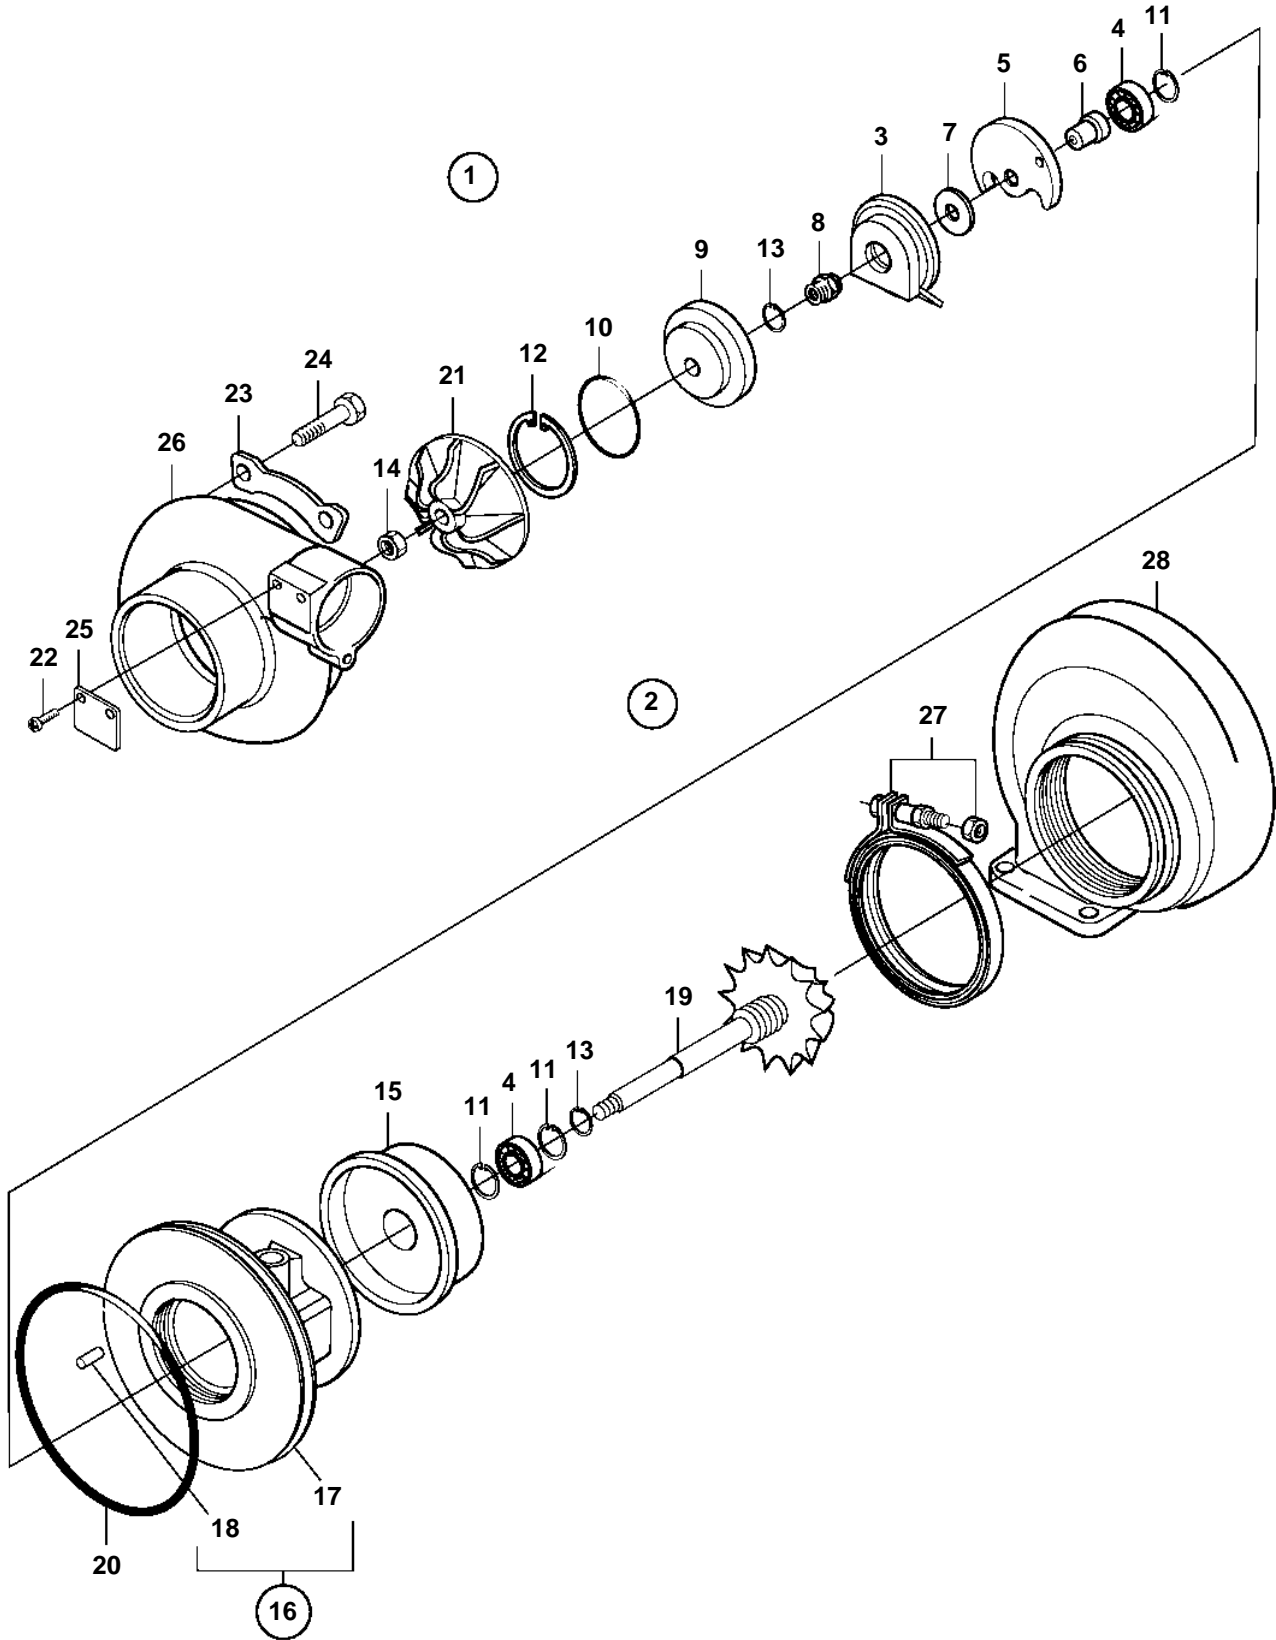

D65A-MS AUX

D65A-MS AUX

REF	PART NO.	QTY	DESCRIPTION
1	3838026	1	Turbo, lower, S.B
	3838027	1	Turbo, upper, S.B
	3838024	1	Turbo, lower, P
	3838025	1	Turbo, upper, P
2	3838938	1	· Rotor kit
3	3833425	1	· · Oil deflector ring
4	3832159	2	· · Bearing
5	3832175	1	· · Bearing
6	3834371	1	· · Thrust bearing
7	3834370	1	· · Thrust bearing
8	3834605	1	· · Sleeve
9	3833647	1	· · Plate
10	3833849	1	· · O-ring
11	3834367	3	· · Snap ring
12	3834366	1	· · Snap ring
13	3834355	2	· · Piston ring
14	3833826	1	· · Lock nut
15	3834224	1	· · Plate
16	3833642	1	· · Bearing housing
17		1	· · · Bearing housing
18	3833979	1	· · · Spring pin
19		1	· · Rotor
20	3833850	1	· · O-ring
21		1	· · Compressor wheel
22	3832131	2	· Rivet
23	3834238	4	· Lock plate
24	3832261	6	· Screw
25		1	· Plate
26		1	· Compressor housing
27	3834904	1	· Clamp
28		1	· Turbine housing