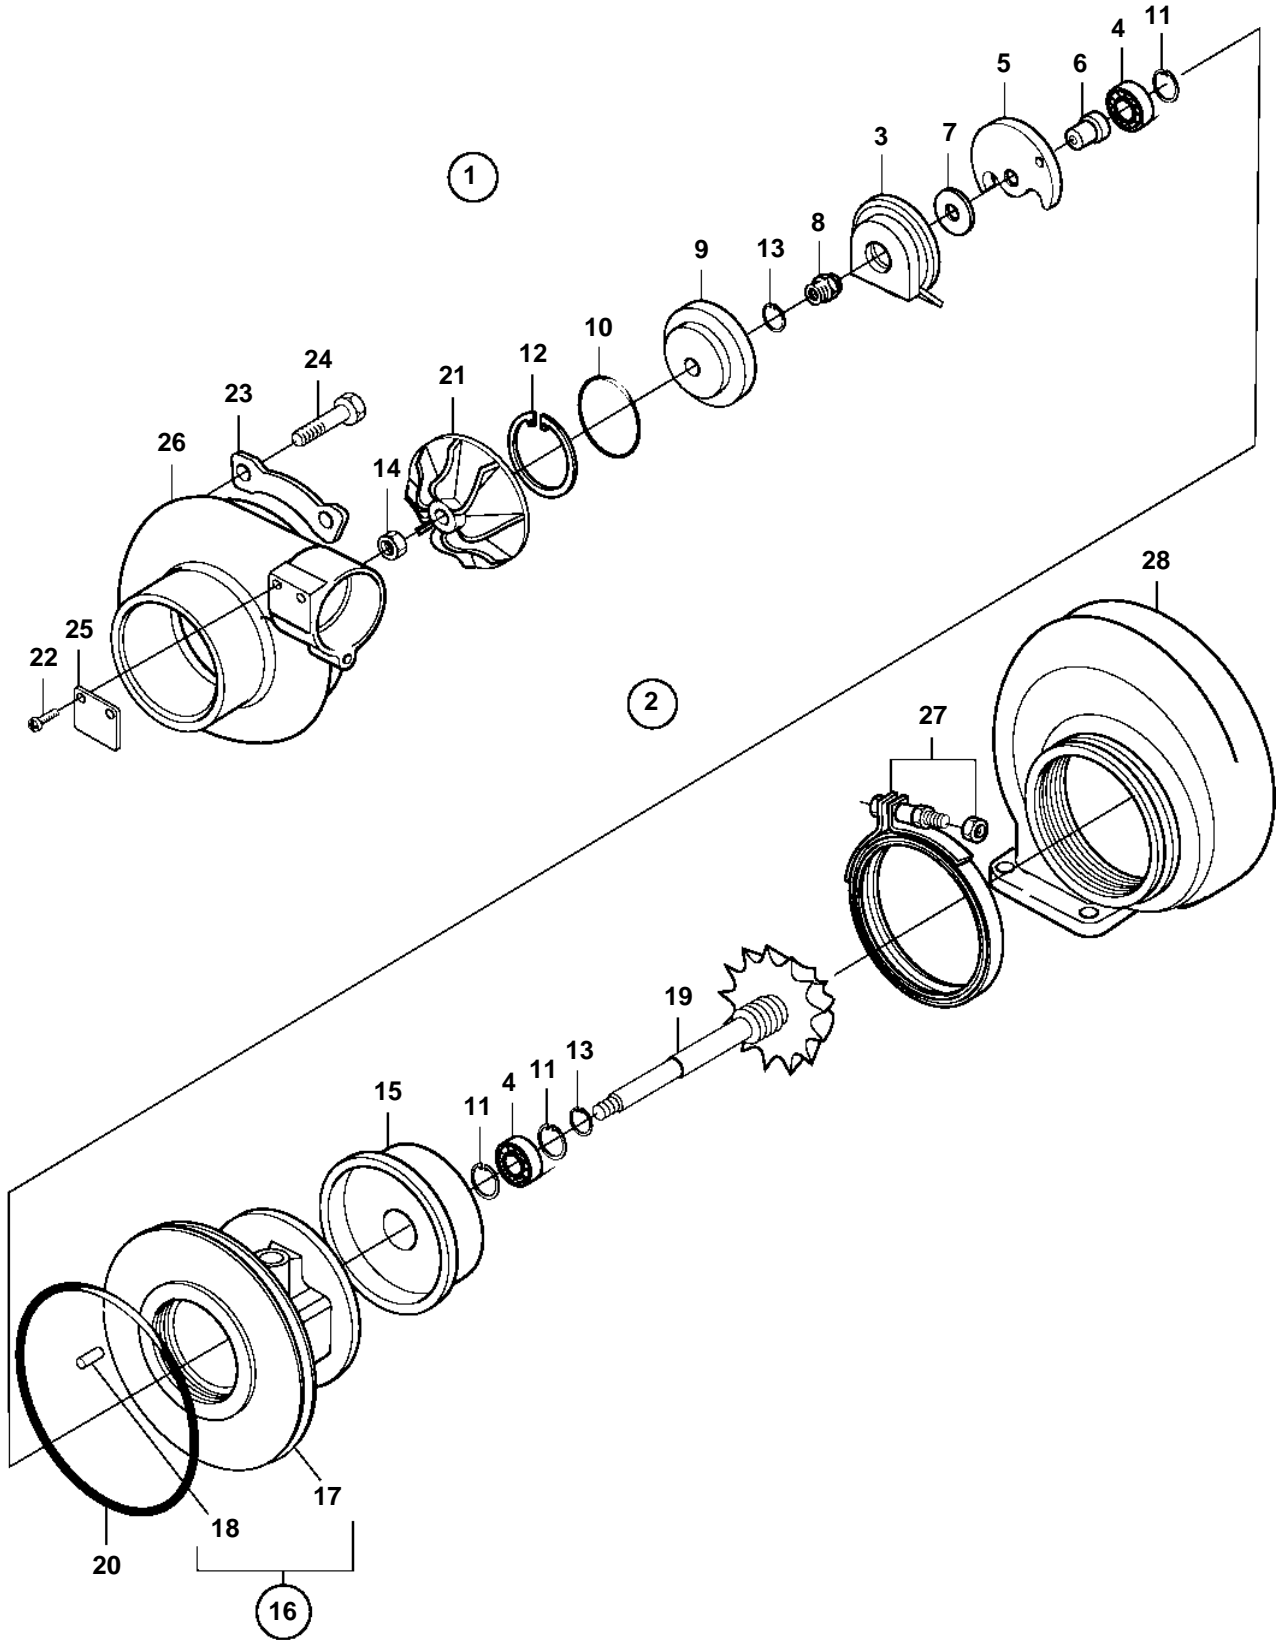

D65A-MS AUX

D65A-MS AUX

REF	PART NO.	QTY	DESCRIPTION
1	3834800	1	Turbo, lower, S.B
	3834801	1	Turbo, upper, S.B
	3834802	1	Turbo, lower, P
	3834803	1	Turbo, upper, P
2	3833127	1	· Rotor kit
3	3833425	1	· · Oil deflector ring
4	3832159	2	· · Bearing
5	3832175	1	· · Bearing
6	3834371	1	· · Thrust bearing
7	3834370	1	· · Thrust bearing
8	3834605	1	· · Sleeve
9	3833647	1	· · Plate
10	3833849	1	· · O-ring
11	3834367	3	· · Snap ring
12	3834366	1	· · Snap ring
13	3834355	2	· · Piston ring
14	3833826	1	· · Lock nut
15		1	· · Plate
16		1	· · Bearing housing
17		1	· · · Bearing housing
18	3833979	1	· · · Spring pin
19		1	· · Rotor
20	3833850	1	· · O-ring
21	3834909	1	· · Compressor wheel
22	3832131	2	· Rivet
23	3834238	4	· Lock plate
24	3832261	6	· Screw
25		1	· Plate
26	3833369	1	· Cover
27	3834904	1	· Clamp
28	3834816	1	· Turbine housing