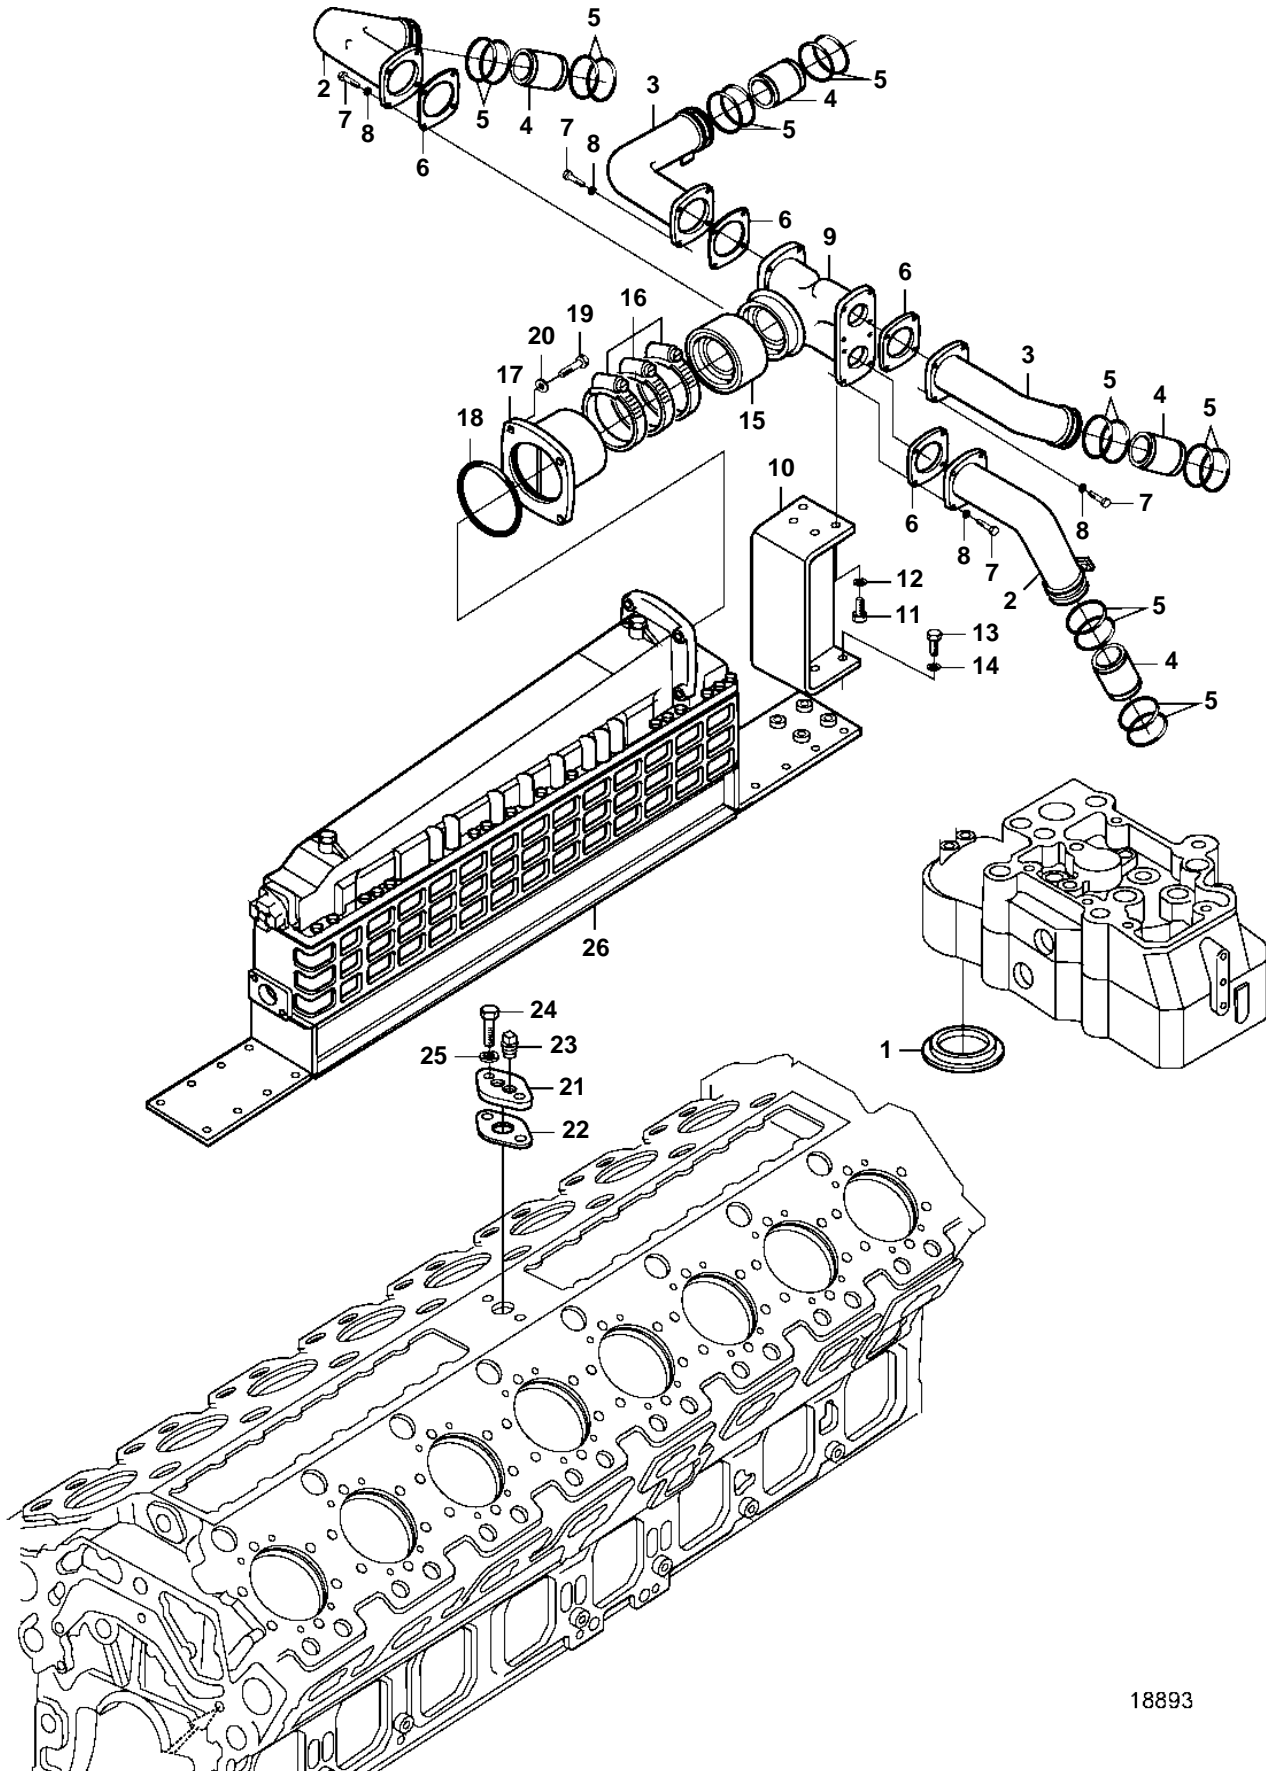

D65A-MT AUX

18893

D65A-MT AUX

REF	PART NO.	QTY	DESCRIPTION	SEE SEC.	NOTES
1	3831814	16	Gasket		
2	3836725	2	Inlet pipe		SN-23250
	3839561	2	Inlet pipe		SN23251-
3	3836726	2	Inlet pipe		SN-23250
	3839562	2	Inlet pipe		SN23251-
4	3833258	4	Connector, turbo		SN-23250
	3839563	4	Connector, turbo		SN23251-
5	3831677	16	O-ring		
6	3835482	4	Gasket		
7	3836448	16	Screw		
8	3832233	16	Spring washer		
9	3833438	1	Inlet pipe		
10	3834685	1	Stay		
11	3832042	4	Screw		
12	3832233	4	Spring washer		
13	3835725	4	Screw		
14	3832245	4	Spring washer		
15	3833631	1	Rubber hose		
16	3836721	3	Clamp		
17	3833437	1	Inlet pipe		
18	3831938	1	O-ring		
19	3832058	4	Screw		
20	3832245	4	Spring washer		
21	3833336	1	Cover		
22	3835059	1	Gasket		
23	3836541	1	Plug		
24	3832056	2	Screw		
25	3832245	2	Spring washer		
26		1	Intercooler		
				5447	