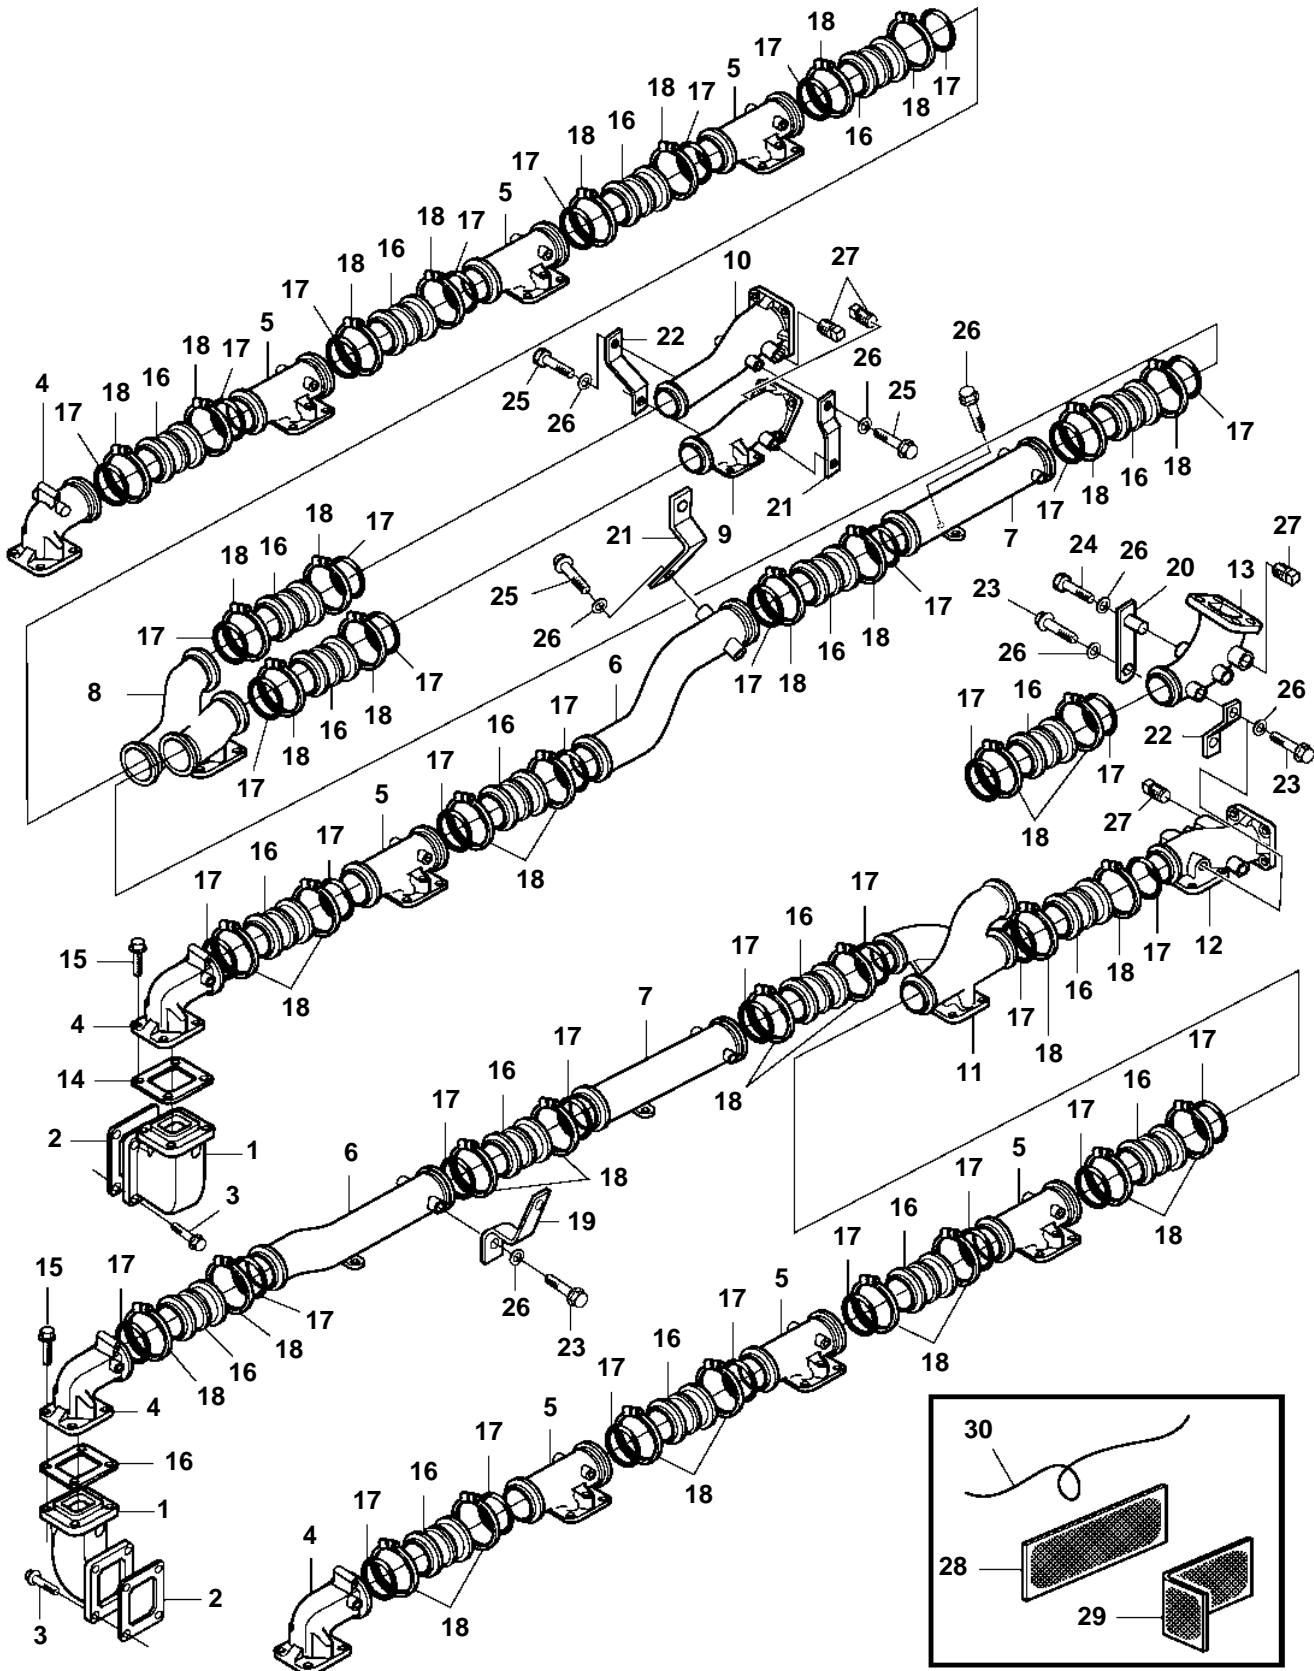

D65A-MS AUX

20755

## D65A-MS AUX

REF	PART NO.	QTY	DESCRIPTION
1	3833265	16	Connector
2	3831822	16	Gasket
3	3831818	64	Screw
4	3833742	4	Manifold
5	3833740	8	Manifold
6	3833741	2	Manifold
7	3587806	2	Manifold
8	3837215	1	Manifold
9	3833743	1	Exhaust pipe
10	3833744	1	Manifold
11	3833749	1	Exhaust pipe
12	3833745	1	Exhaust pipe
13	3833746	1	Manifold
14	3833568	16	Gasket
15	3832249	64	Screw
16	3836891	20	Compensator
17	3833570	40	Gasket
18	3833308	40	Clutch
19	3836746	4	Stay
20	3836745	1	Stay
21	3836744	1	Stay
22	3834714	2	Stay
23	3832249	15	Screw
24	3832248	1	Screw
25	963580	4	Screw
26	3834864	16	Washer
27	3832336	4	Plug
28	3839548	6	Cover
29	3839549	2	Cover
30	3839550	4	Wire