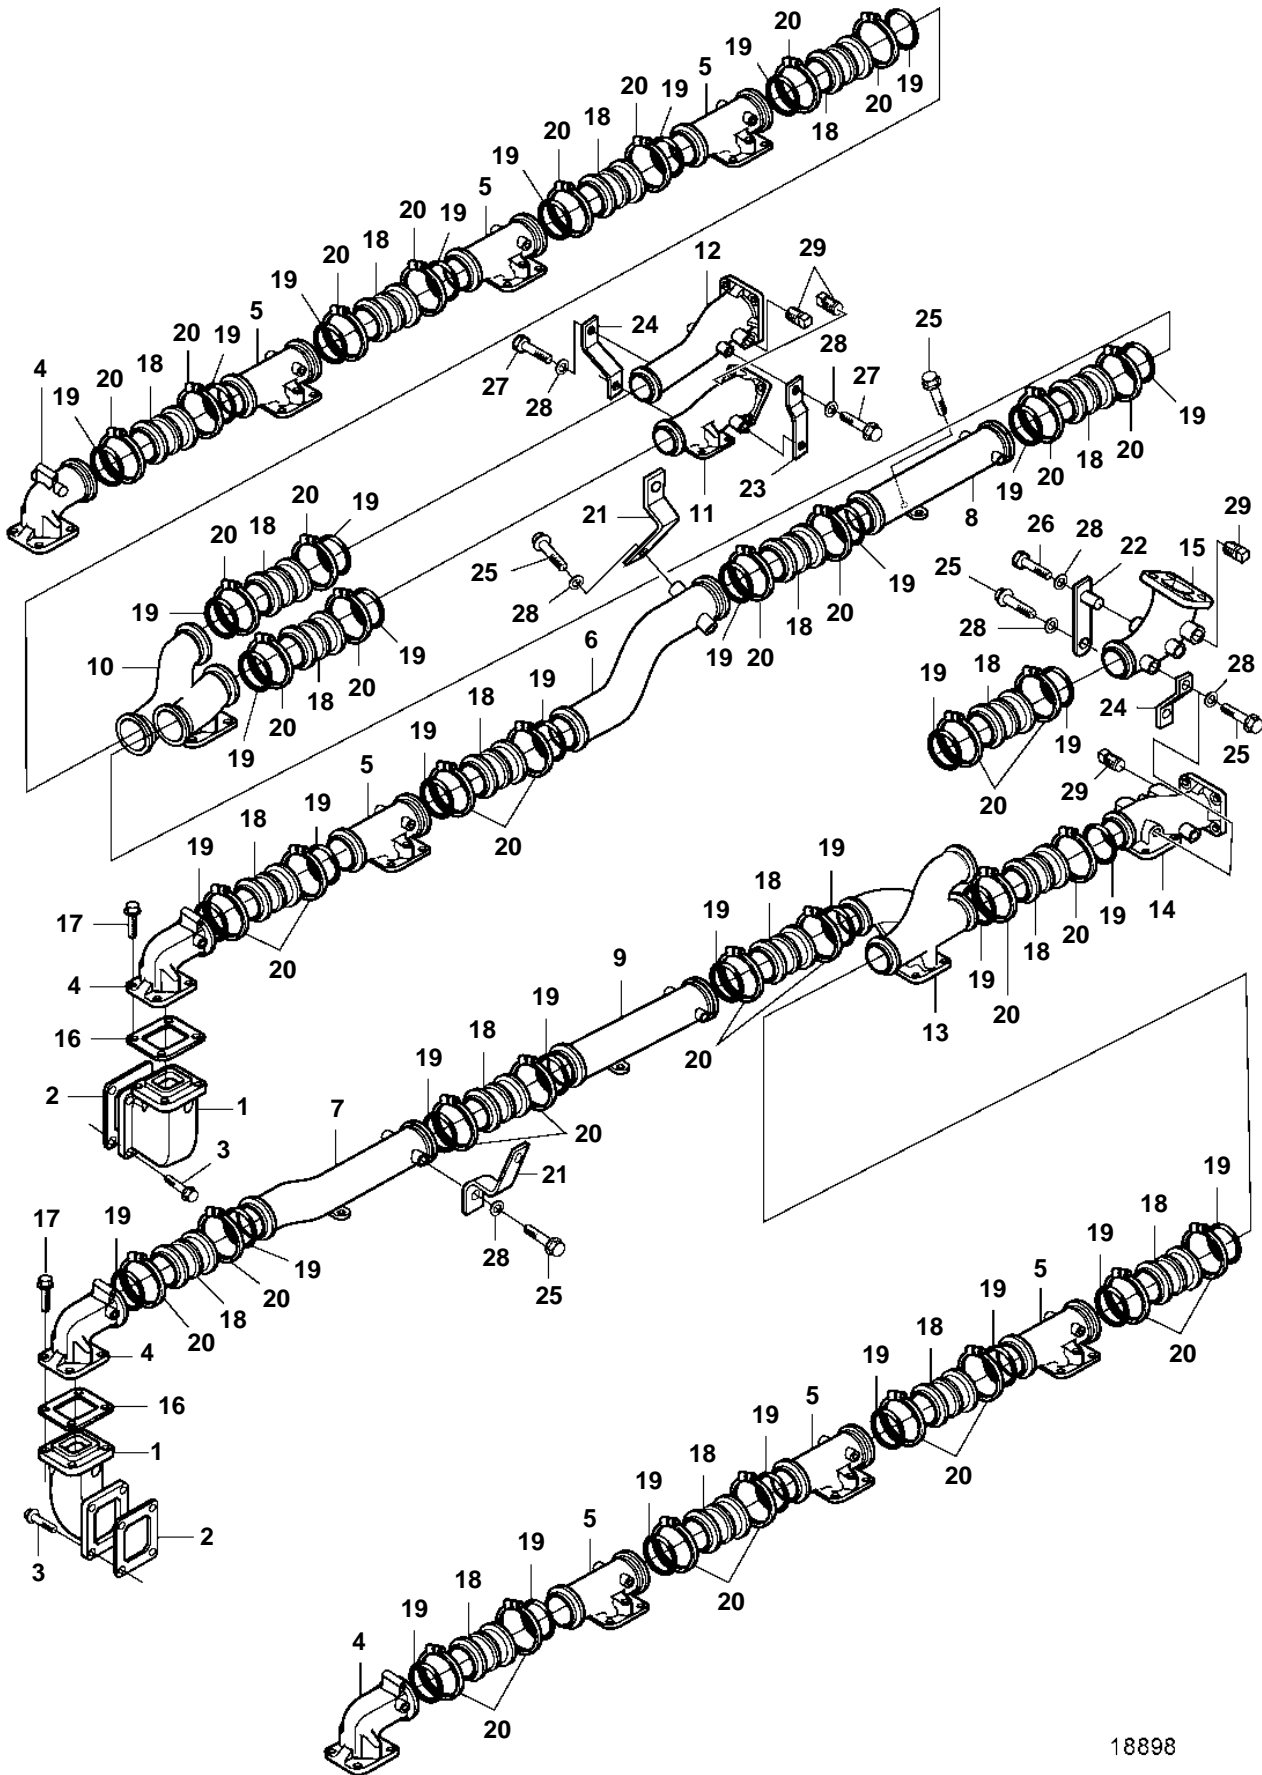

D65A-MT AUX

18898

D65A-MT AUX

REF	PART NO.	QTY	DESCRIPTION	NOTES
1	3833265	16	Connector	
2	3831822	16	Gasket	
3	3831818	64	Screw	
4	3833742	4	Manifold	
5	3833740	8	Manifold	
6	3833752	1	Manifold	S.B
7	3833753	1	Manifold	P
8	3833750	1	Manifold	S.B
9	3833751	1	Manifold	P
10	3833748	1	Exhaust pipe	
11	3833743	1	Exhaust pipe	
12	3833744	1	Manifold	
13	3833749	1	Exhaust pipe	
14	3833745	1	Exhaust pipe	
15	3833746	1	Manifold	
16	3833568	16	Gasket	
17	3832249	64	Screw	
18	3836891	20	Compensator	
19	3833570	40	Gasket	
20	3833308	40	Clutch	
21	3836746	4	Stay	
22	3836745	1	Stay	
23	3836744	1	Stay	
24	3834714	2	Stay	
25	3832249	15	Screw	
26	3832248	1	Screw	
27	963580	4	Screw	
28	3834864	16	Washer	
29	3836541	4	Plug	