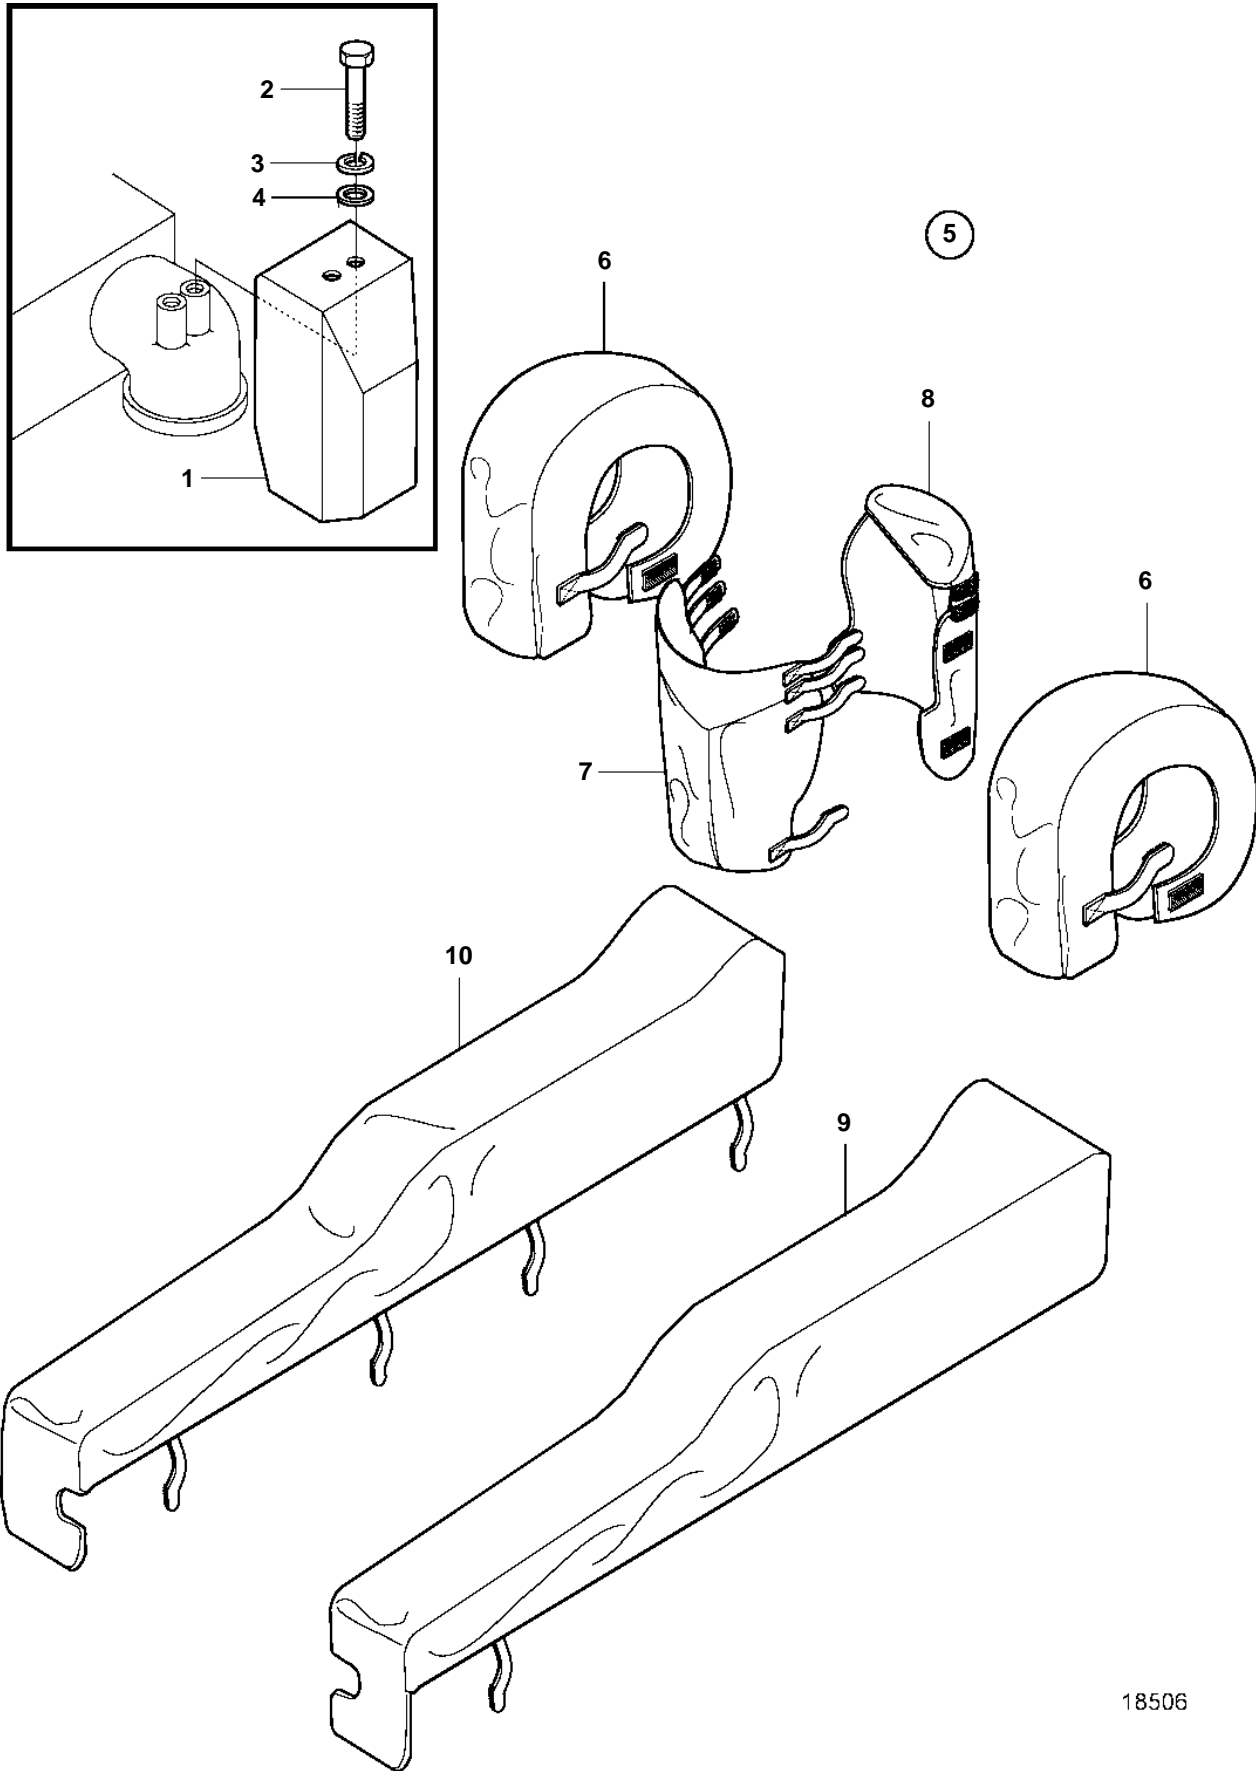

D65A-MT AUX, D65A-MS AUX

18506

D65A-MT AUX, D65A-MS AUX

REF	PART NO.	QTY	DESCRIPTION	NOTES
1	3833648	16	Heat shield	
2	3835721	32	Screw	
3	3832225	32	Spring washer	
4	3831791	32	Washer	
5	3836739	1	Set	1500 RPM
	3838937	1	Heat shield	
6	3589259	4	· Heat shield	1500 RPM
	3835094	4	· Heat shield	1800 RPM
7	3836740	1	· Heat shield	
8	3836741	1	· Heat shield	
9	3836742	1	· Heat shield	
10	3836743	1	· Heat shield	