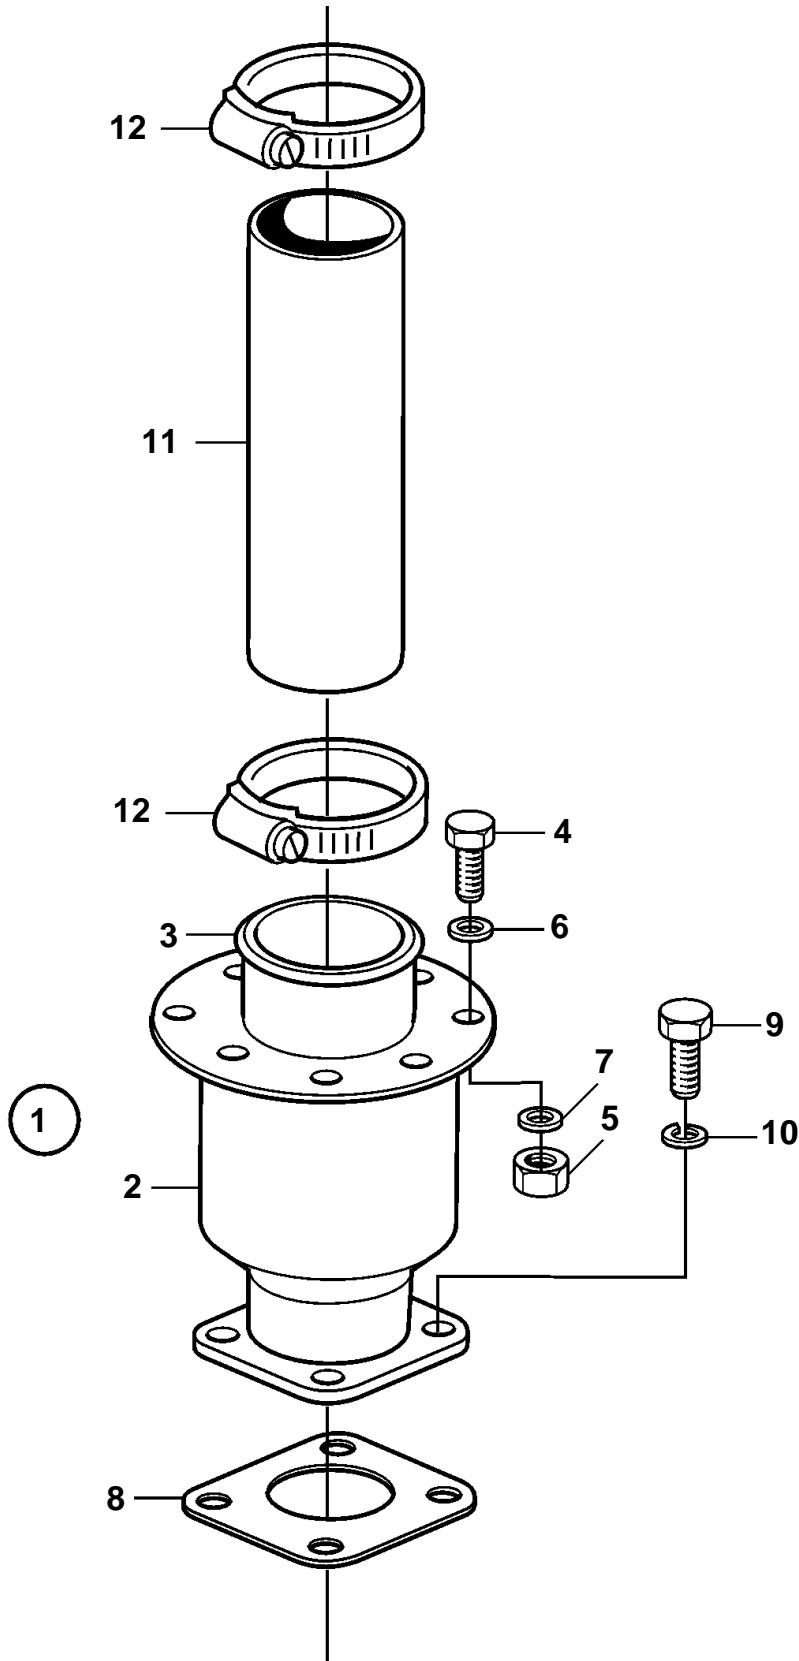

D65A-MS AUX

18936

D65A-MS AUX

REF	PART NO.	QTY	DESCRIPTION	NOTES
1	3833073	1	Crankcase ventilatio	
2	3833140	1	· Housing	
3	3833354	1	· Set	
4	3832256	8	· Screw	
5	3833810	8	· Nut	
6	3834887	8	· Washer	
7	3834896	8	· Spring washer	
	3833543	1	· Gasket	Not shown
	3833426	1	· Oil separator	Not shown
	3834752	2	· Support	Not shown
8	3835572	1	Gasket	
9	3832056	4	Screw	
10	3832245	4	Spring washer	
11	3833634	1	Rubber hose	
12	3835573	4	Clamp	