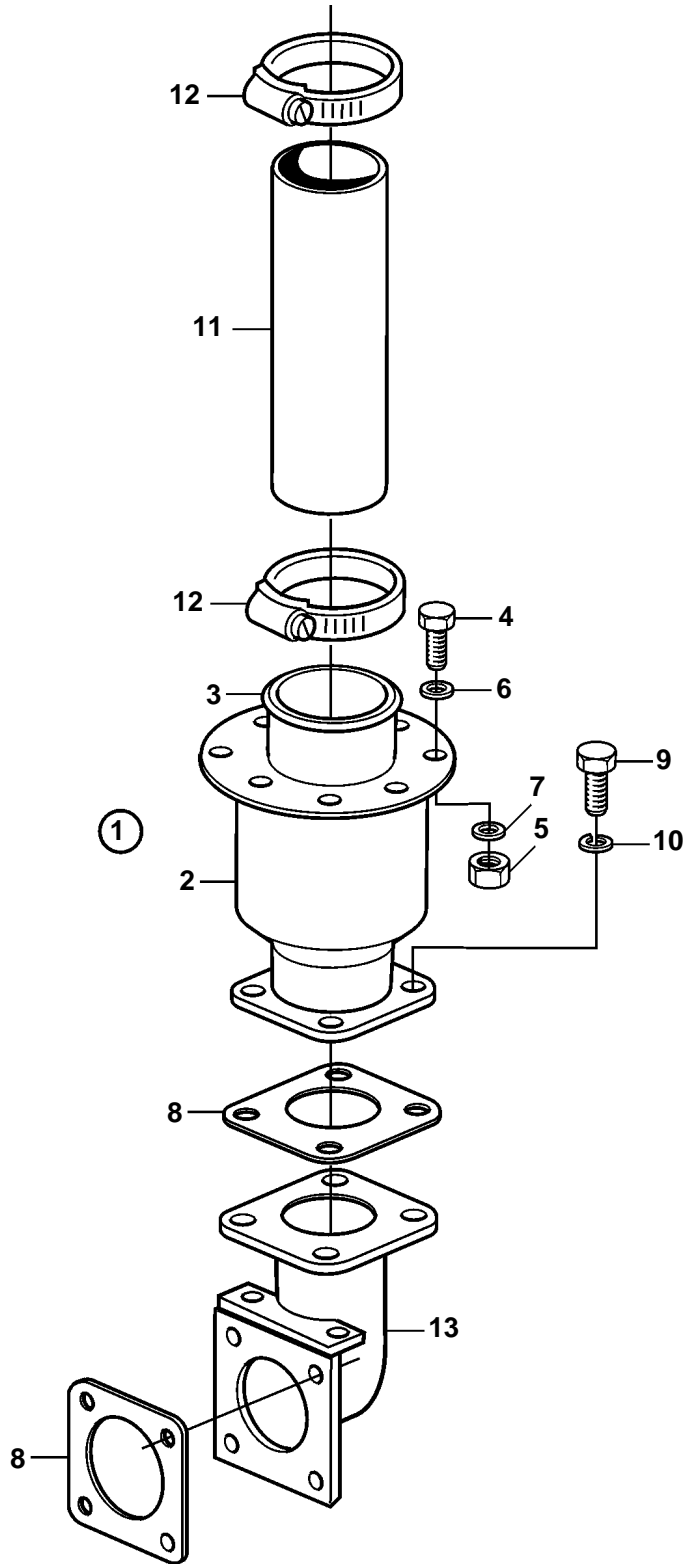

D65A-MT AUX

D65A-MT AUX

REF	PART NO.	QTY	DESCRIPTION	NOTES
1	3833073	1	Crankcase ventilatio	
2	3833140	1	· Housing	
3	3833354	1	· Set	
4	3832256	8	· Screw	
5	3833810	8	· Nut	
6	3834887	8	· Washer	
7	3834896	8	· Spring washer	
	3833543	1	· Gasket	Not shown
	3833426	1	· Oil separator	Not shown
	3834752	2	· Support	Not shown
8	3835572	2	Gasket	
9	3832056	8	Screw	
10	3832245	8	Spring washer	
11	3833634	1	Rubber hose	
12	3835573	2	Clamp	
13	3835574	1	Breather pipe	
	3838762	1	Breather pipe	For engine mounted heat exchanger.