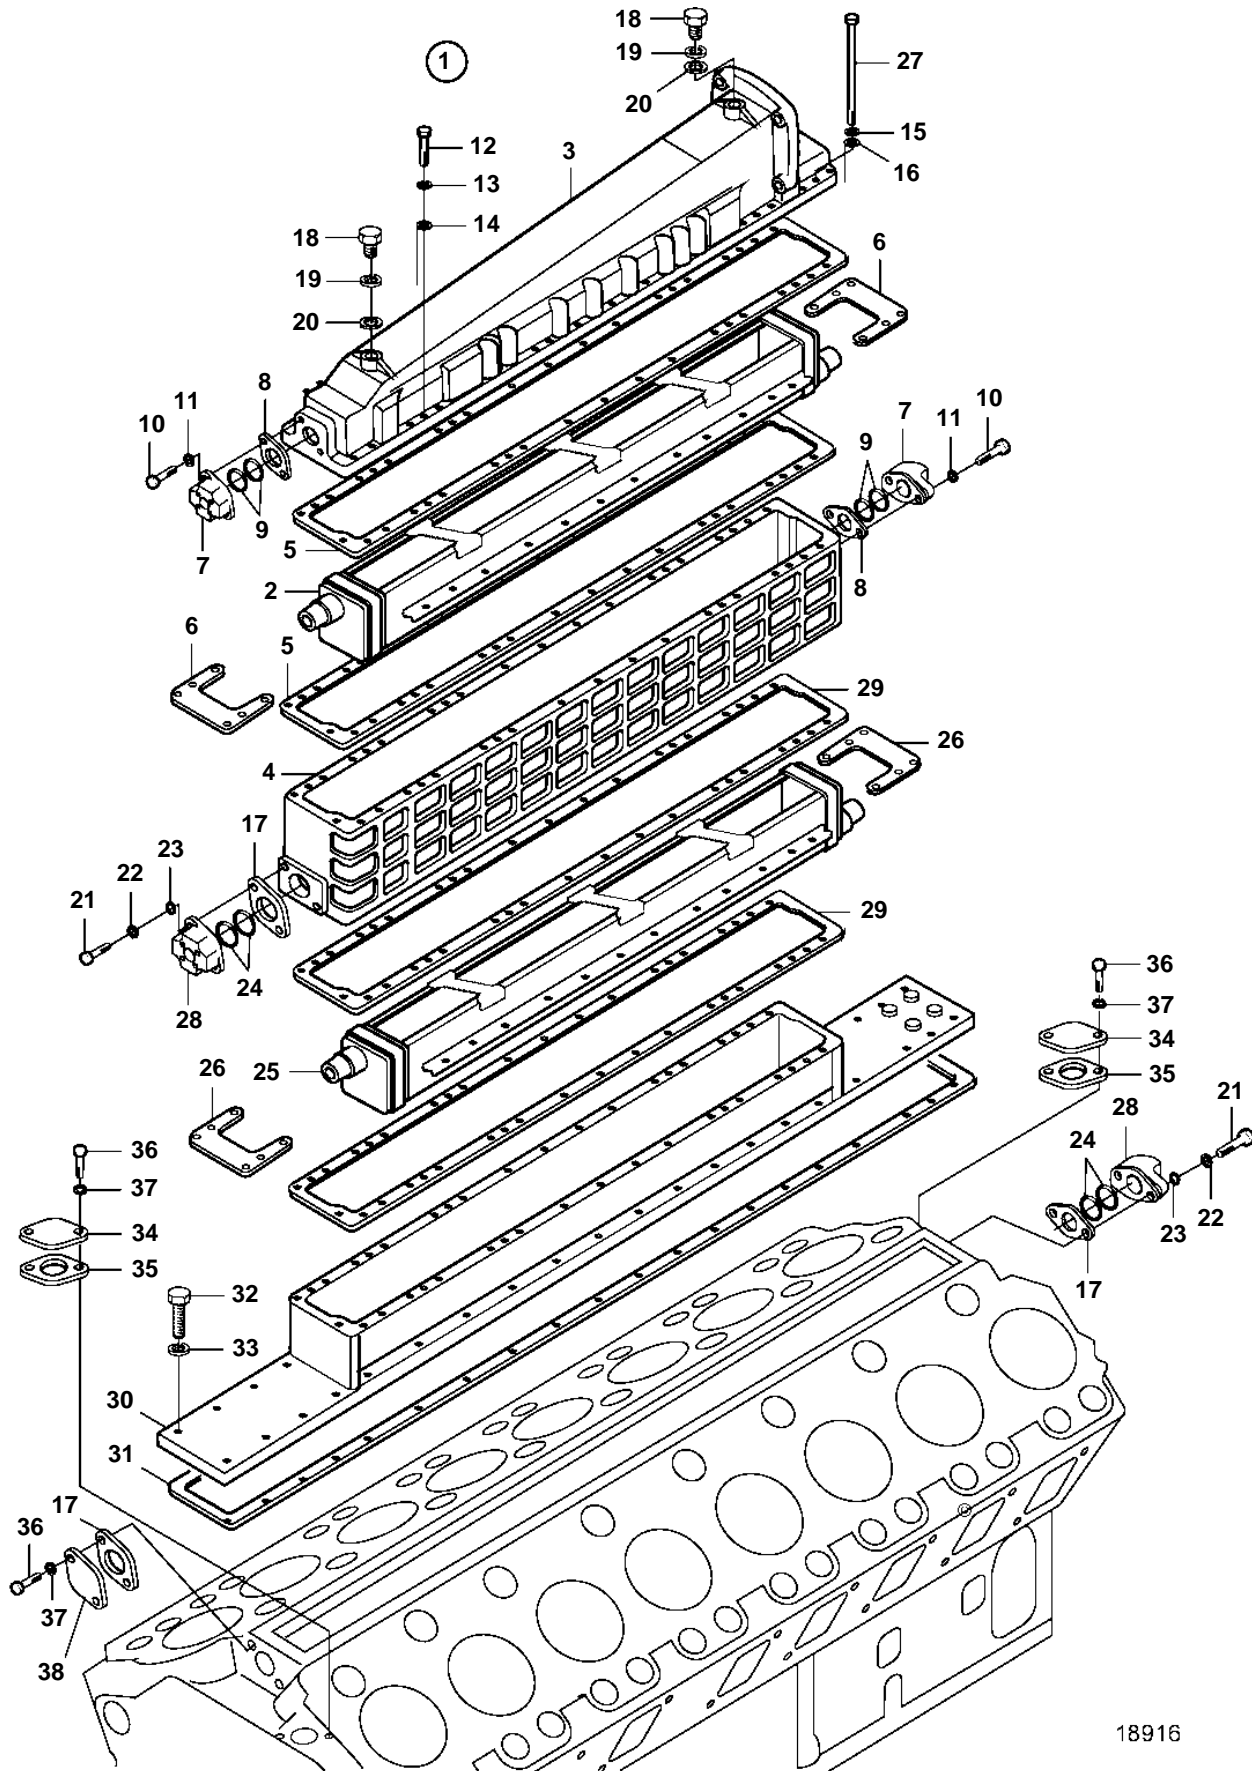

D65A-MT AUX

18916

D65A-MT AUX

REF	PART NO.	QTY	DESCRIPTION
1		1	Intercooler
2	3833462	1	• Insert
3	3833344	1	• Cover
4	3833136	1	• Housing
5	3833546	2	• Gasket
6	3834221	2	• Plate
7	3833273	2	• Connector
8	3835059	2	• Gasket
9	3831924	4	• O-ring
10	3832045	4	• Screw
11	3832233	4	• Spring washer
12	3831583	12	• Screw
13	3832233	12	• Spring washer
14	3832214	12	• Washer
15	3832233	30	Spring washer
16	3832214	30	Washer
17	3835059	3	Gasket
18	3832058	2	Screw
19	3832245	2	Spring washer
20	3832218	2	Washer
21	3832045	2	Screw
22	3832233	2	Spring washer
23	3832214	2	Washer
24	3831924	4	O-ring
25	3833462	1	Insert
26	3834221	2	Plate
27	3832202	30	Screw
28	3833273	2	Connector
29	3833545	2	Gasket
30	3834638	1	Spacer
31	3833564	1	Gasket
32	3832045	40	Screw
33	3832233	40	Spring washer
34	3833330	2	Cover
35	3835436	2	Gasket
36	3832056	6	Screw
37	3832245	6	Spring washer
38	3831747	1	Cover