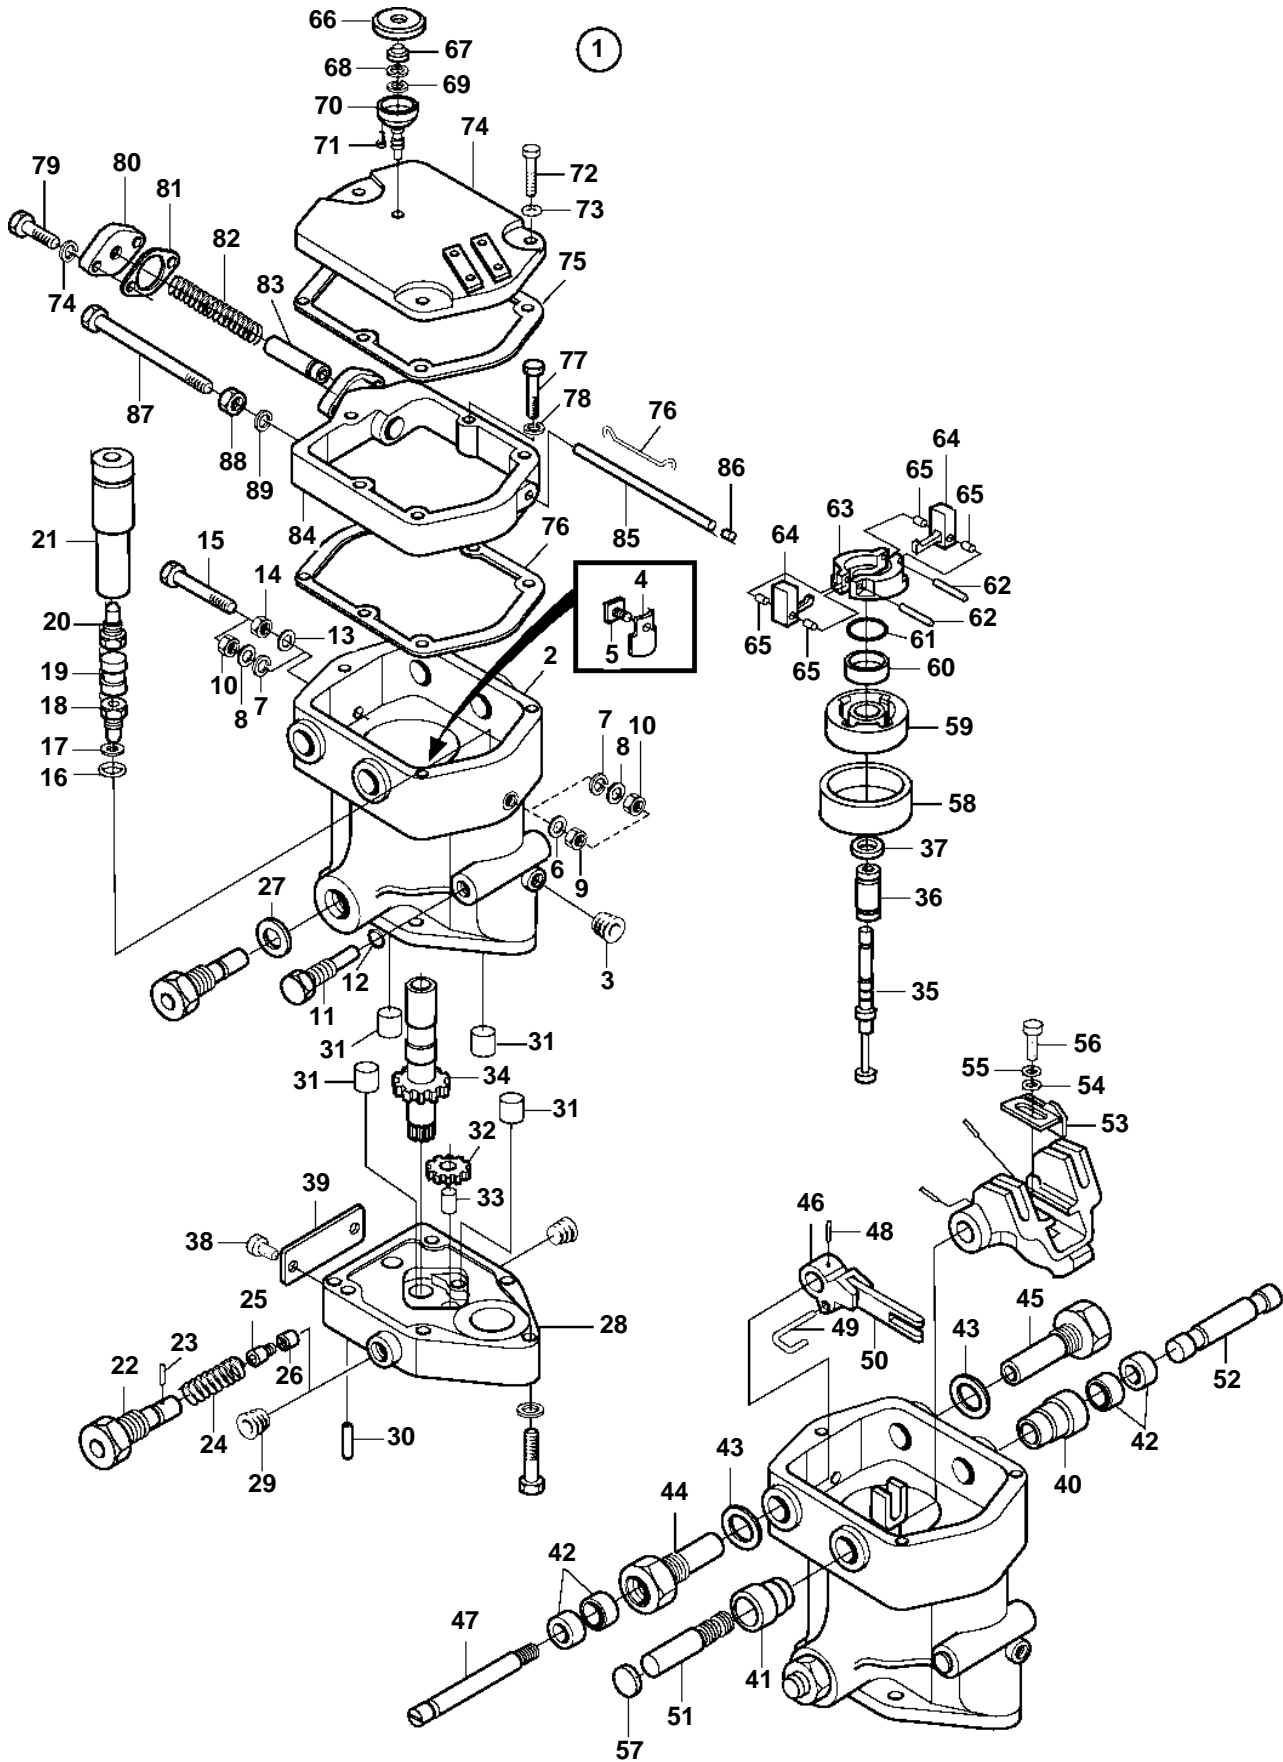

D65A-MT AUX, D65A-MS AUX

D65A-MT AUX, D65A-MS AUX

REF	PART NO.	QTY	DESCRIPTION
1	3833606	1	Regulator
2	3833135	1	· Housing
3	3834268	1	· Plug
4	3834430	1	· Screw
5	3834732	1	· Bushing
6	3834870	1	· Washer
7	3834465	2	· Seal
8	3834862	2	· Washer
9	3833817	1	· Nut
10	3833820	2	· Lock nut
11	3834837	1	· Needle valve
12	3833842	1	· O-ring
13	3834872	1	· Washer
14	3833816	1	· Nut
15	3834420	1	· Screw
16	3834361	1	· Snap ring
17	3834476	1	· Seat
18	3834654	1	· Spring
19	3834198	1	· Peg
20	3834655	1	· Spring
21	3834199	1	· Piston
22	3834606	1	· Valve sleeve
23	3833958	1	· Pin
24	3834649	1	· Spring
25	3834285	1	· Pin
26	3834607	1	· Valve sleeve
27	3833536	1	· Gasket
28	3832157	1	· Intermediate housing
29	3834270	1	· Plug
30	3833969	2	· Pin
31	3834832	4	· Valve
32	3833597	1	· Idler gear
33	3834751	1	· Stud
34	3833094	1	· Bushing
35	3834284	1	· Pin
36	3833090	1	· Bushing
37	3834362	1	· Snap ring
38	3834428	2	· Cross recessed screw
39	3833792	1	· Emblem
40	3834611	1	· Sleeve
41	3834612	1	· Sleeve
42	3834452	4	· Sealing ring
43	3834871	2	· Washer
44	3834610	1	· Spacer sleeve
45	3833119	1	· Cap
46	3833721	1	· Lever
47	3834506	1	· Shaft
48	3833961	1	· Pin
49	3833978	1	· Spring pin
50	3833711	1	· Lever
51	3834507	1	· Shaft
52	3834509	1	· Shaft
53	3833003	1	· Bracket
54	3834886	1	· Washer
55	3834882	1	· Lock washer
56	3834429	1	· Cross recessed screw
57	3834282	1	· Plug
58	3833357	1	· Cover
59	3833110	1	· Cap
60	3832166	1	· Bearing
61	3834665	1	· Spring
62	3833975	2	· Pin
63	3832155	1	· Retainer