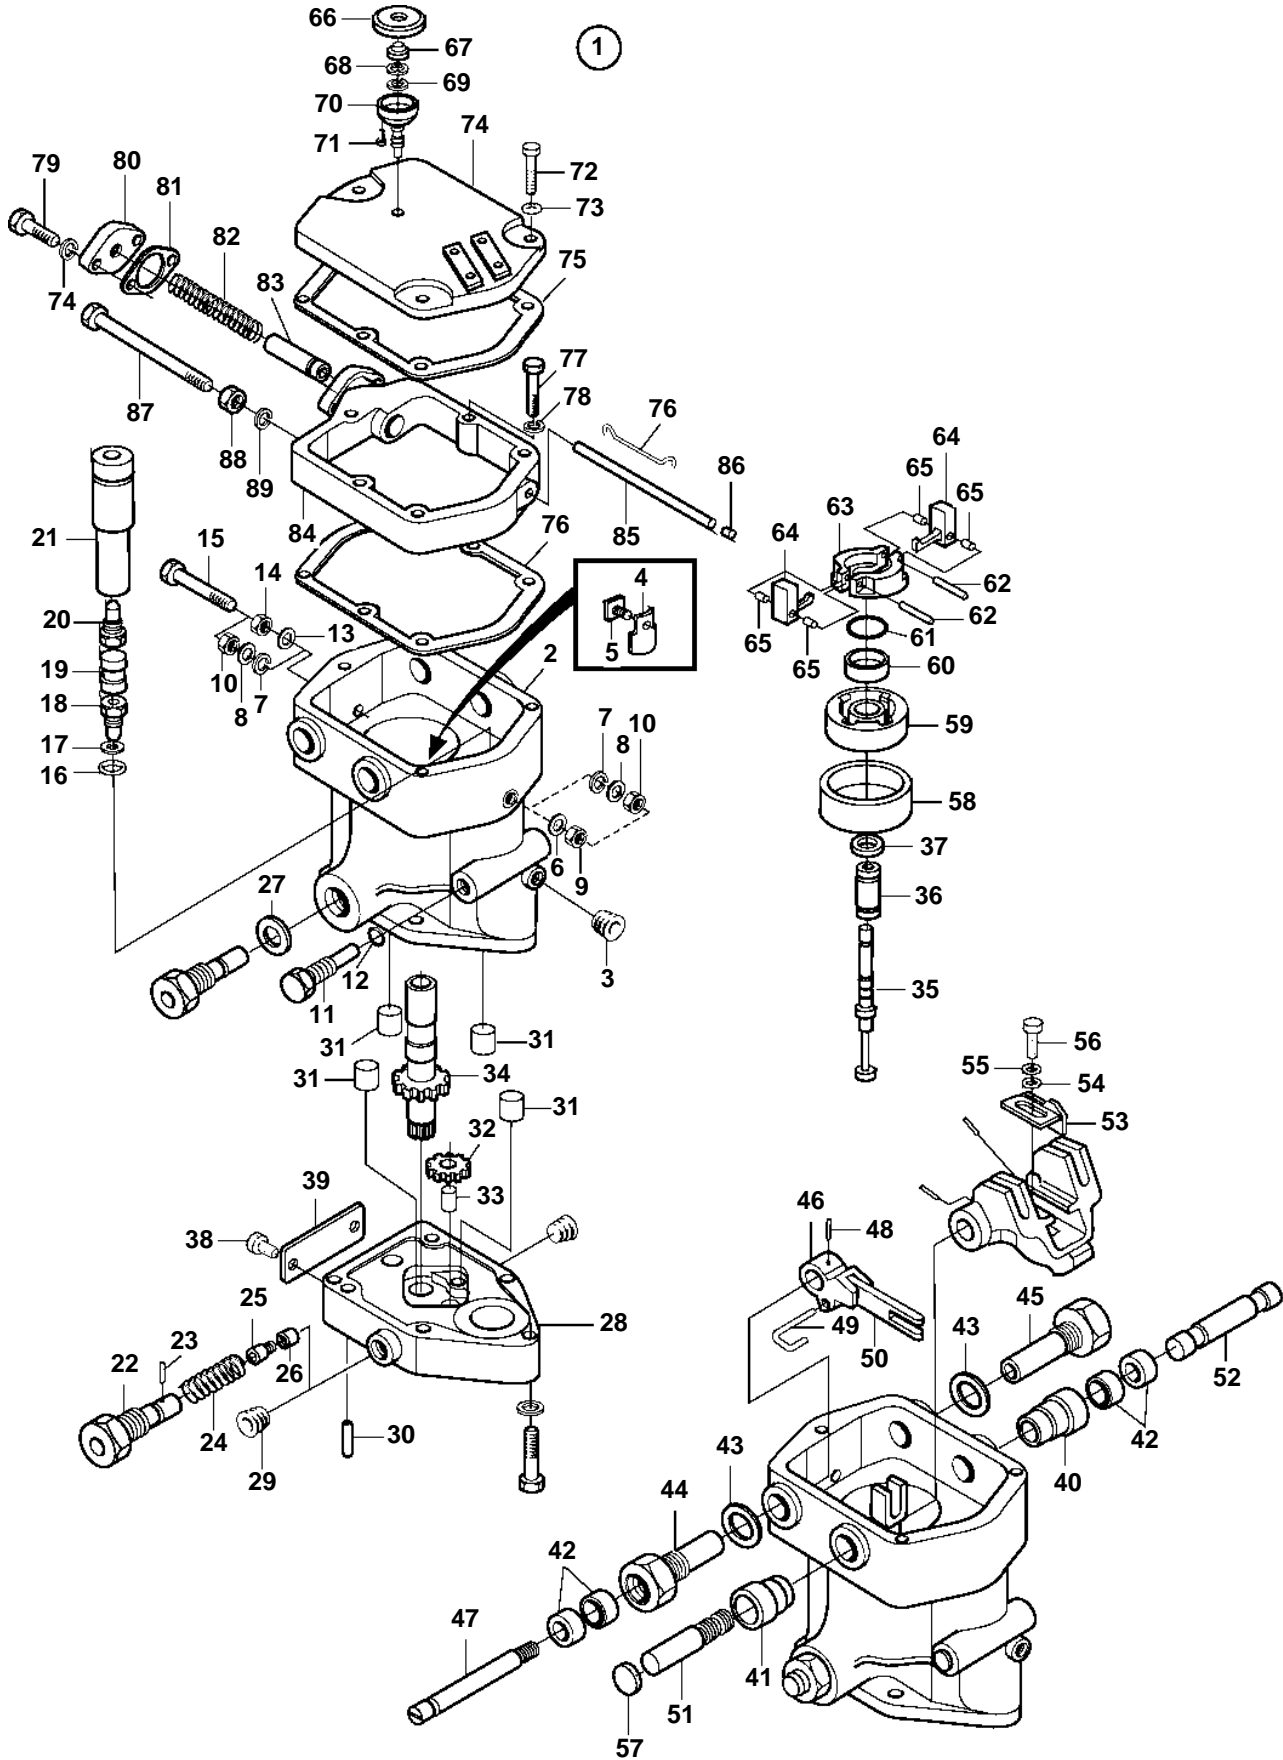

D65A-MT AUX, D65A-MS AUX

D65A-MT AUX, D65A-MS AUX

REF	PART NO.	QTY	DESCRIPTION
1	3833606	1	Regulator
2	3833135	1	· Housing
3	3834268	1	· Plug
4	3834430	1	· Screw
5	3834732	1	· Bushing
6	3834870	1	· Washer
7	3834465	2	· Seal
8	3834862	2	· Washer
9	3833817	1	· Nut
10	3833820	2	· Lock nut
11	3834837	1	· Needle valve
12	3833842	1	· O-ring
13	3834872	1	· Washer
14	3833816	1	· Nut
15	3834420	1	· Screw
16	3834361	1	· Snap ring
17	3834476	1	· Seat
18	3834654	1	· Spring
19	3834198	1	· Peg
20	3834655	1	· Spring
21	3834199	1	· Piston
22	3834606	1	· Valve sleeve
23	3833958	1	· Pin
24	3834649	1	· Spring
25	3834285	1	· Pin
26	3834607	1	· Valve sleeve
27	3833536	1	· Gasket
28	3832157	1	· Intermediate housing
29	3834270	1	· Plug
30	3833969	2	· Pin
31	3834832	4	· Valve
32	3833597	1	· Idler gear
33	3834751	1	· Stud
34	3833094	1	· Bushing
35	3834284	1	· Pin
36	3833090	1	· Bushing
37	3834362	1	· Snap ring
38	3834428	2	· Cross recessed screw
39	3833792	1	· Emblem
40	3834611	1	· Sleeve
41	3834612	1	· Sleeve
42	3834452	4	· Sealing ring
43	3834871	2	· Washer
44	3834610	1	· Spacer sleeve
45	3833119	1	· Cap
46	3833721	1	· Lever
47	3834506	1	· Shaft
48	3833961	1	· Pin
49	3833978	1	· Spring pin
50	3833711	1	· Lever
51	3834507	1	· Shaft
52	3834509	1	· Shaft
53	3833003	1	· Bracket
54	3834886	1	· Washer
55	3834882	1	· Lock washer
56	3834429	1	· Cross recessed screw
57	3834282	1	· Plug
58	3833357	1	· Cover
59	3833110	1	· Cap
60	3832166	1	· Bearing
61	3834665	1	· Spring
62	3833975	2	· Pin
63	3832155	1	· Retainer