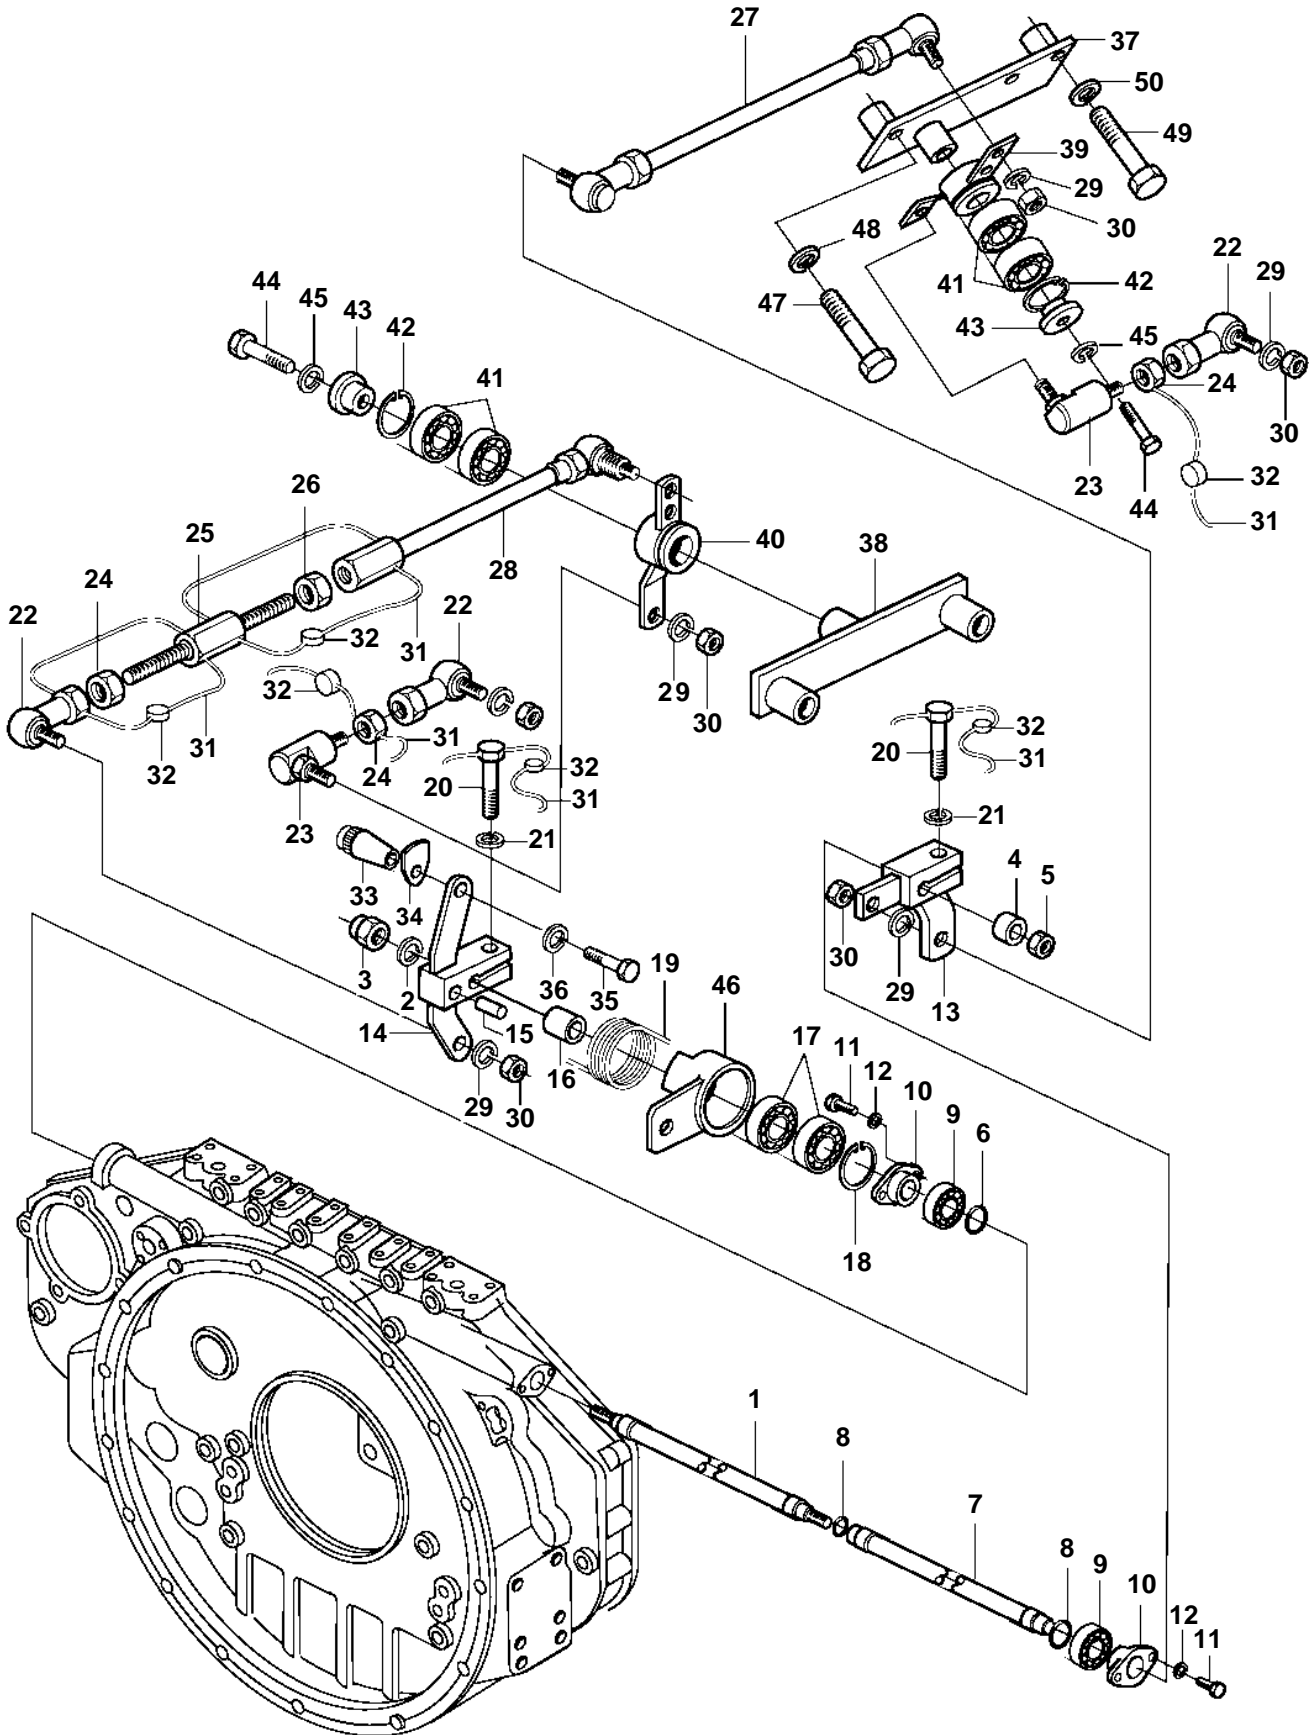

D65A-MT AUX, D65A-MS AUX

18729

D65A-MT AUX, D65A-MS AUX

REF	PART NO.	QTY	DESCRIPTION
1	3834499	1	Control shaft
2	3832233	1	Spring washer
3	3831785	1	Lock nut
4	3834633	1	Spacer
5	3833823	1	Lock nut
6	3832017	1	Snap ring
7	3833989	1	Tube
8	3835408	2	O-ring
9	3831642	2	Bearing
10	3833358	2	Bearing cover
11	3835721	4	Screw
12	3832225	4	Spring washer
13	3833719	1	Lever, right
14	3833715	1	Lever, left
15	3836548	1	Pin
16	3834637	1	Spacer
17	3831641	2	Bearing
18	3832039	1	Snap ring
19	3834647	1	Spring
20	3832321	2	Screw
21	3832225	2	Spring washer
22	3835077	3	Ball joint
23	3835080	2	Ball joint
24	3831656	5	Nut
25	3834380	1	Rod
26	3831951	1	Lock nut
27	3835770	1	Link, right
28	3835771	1	Link, left
29	3832225	8	Spring washer
30	3832192	6	Lock nut
31	3837686	6	Wire
32	3832024	6	Lead sealing tab
33	3832031	1	Handle
34		1	Sign
35	3835722	1	Screw
36	3832225	1	Spring washer
37	3836549	1	Bracket, right
38	3836550	1	Bracket, left
39	3835772	1	Lever
40	3835773	1	Lever, left
41	3832347	4	Bearing
42	3832296	2	Snap ring
43	3831672	2	End plate
44	3835723	2	Screw
45	3832233	2	Spring washer
46	3835774	1	Lever, left
47	3836665	2	Screw
48	3832277	2	Spring washer
49	3832081	2	Screw
50	3832245	2	Spring washer